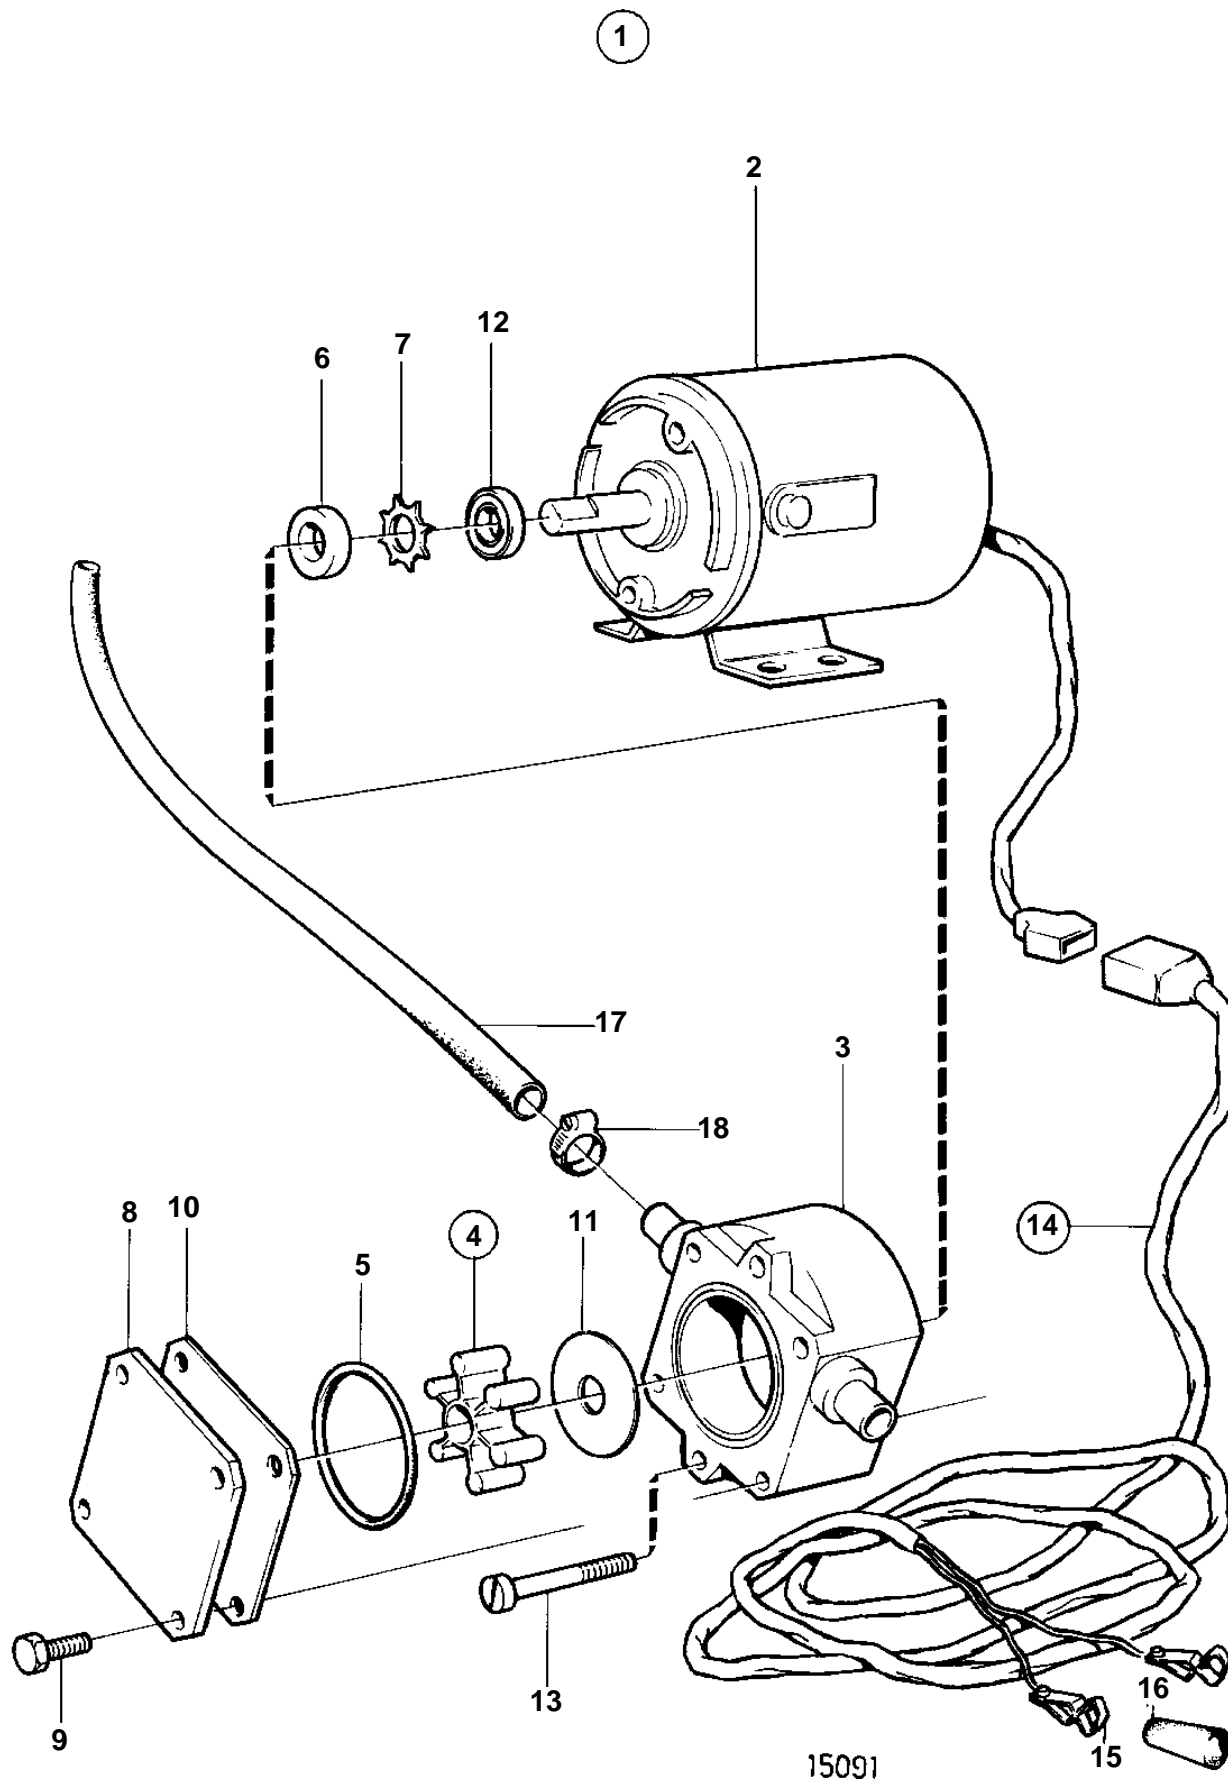

COMMON

Upd: 21 NOV 2005

15091

7745600 - 22 - 862

COMMON

REF	PART NO.	QTY	DESCRIPTION	NOTES
1	843410	1	Oil bilge pump	24V
2	842222	1	· Electrical motor	
3	844015	1	· · Housing	
4	844022	1	· · Impeller kit	
5		1	· · · O-ring	
6		1	· · · Sealing ring	
7		1	· · · Lock ring	
8	844018	1	· · Cover	
9	844021	4	· · Screw	
10	844017	1	· · Wear washer	
11	844016	1	· · Wear washer	
12	844019	1	· · Oil deflector ring	
13	847464	2	· · Screw	
14	843113	1	· Cable trunk	
15	844280	2	· · Cable terminal	
16		1	· · Isolator	BLACK
		1	· · Isolator	RED
17	943707	X	· Rubber hose	
18	943471	3	· Hose clamp	