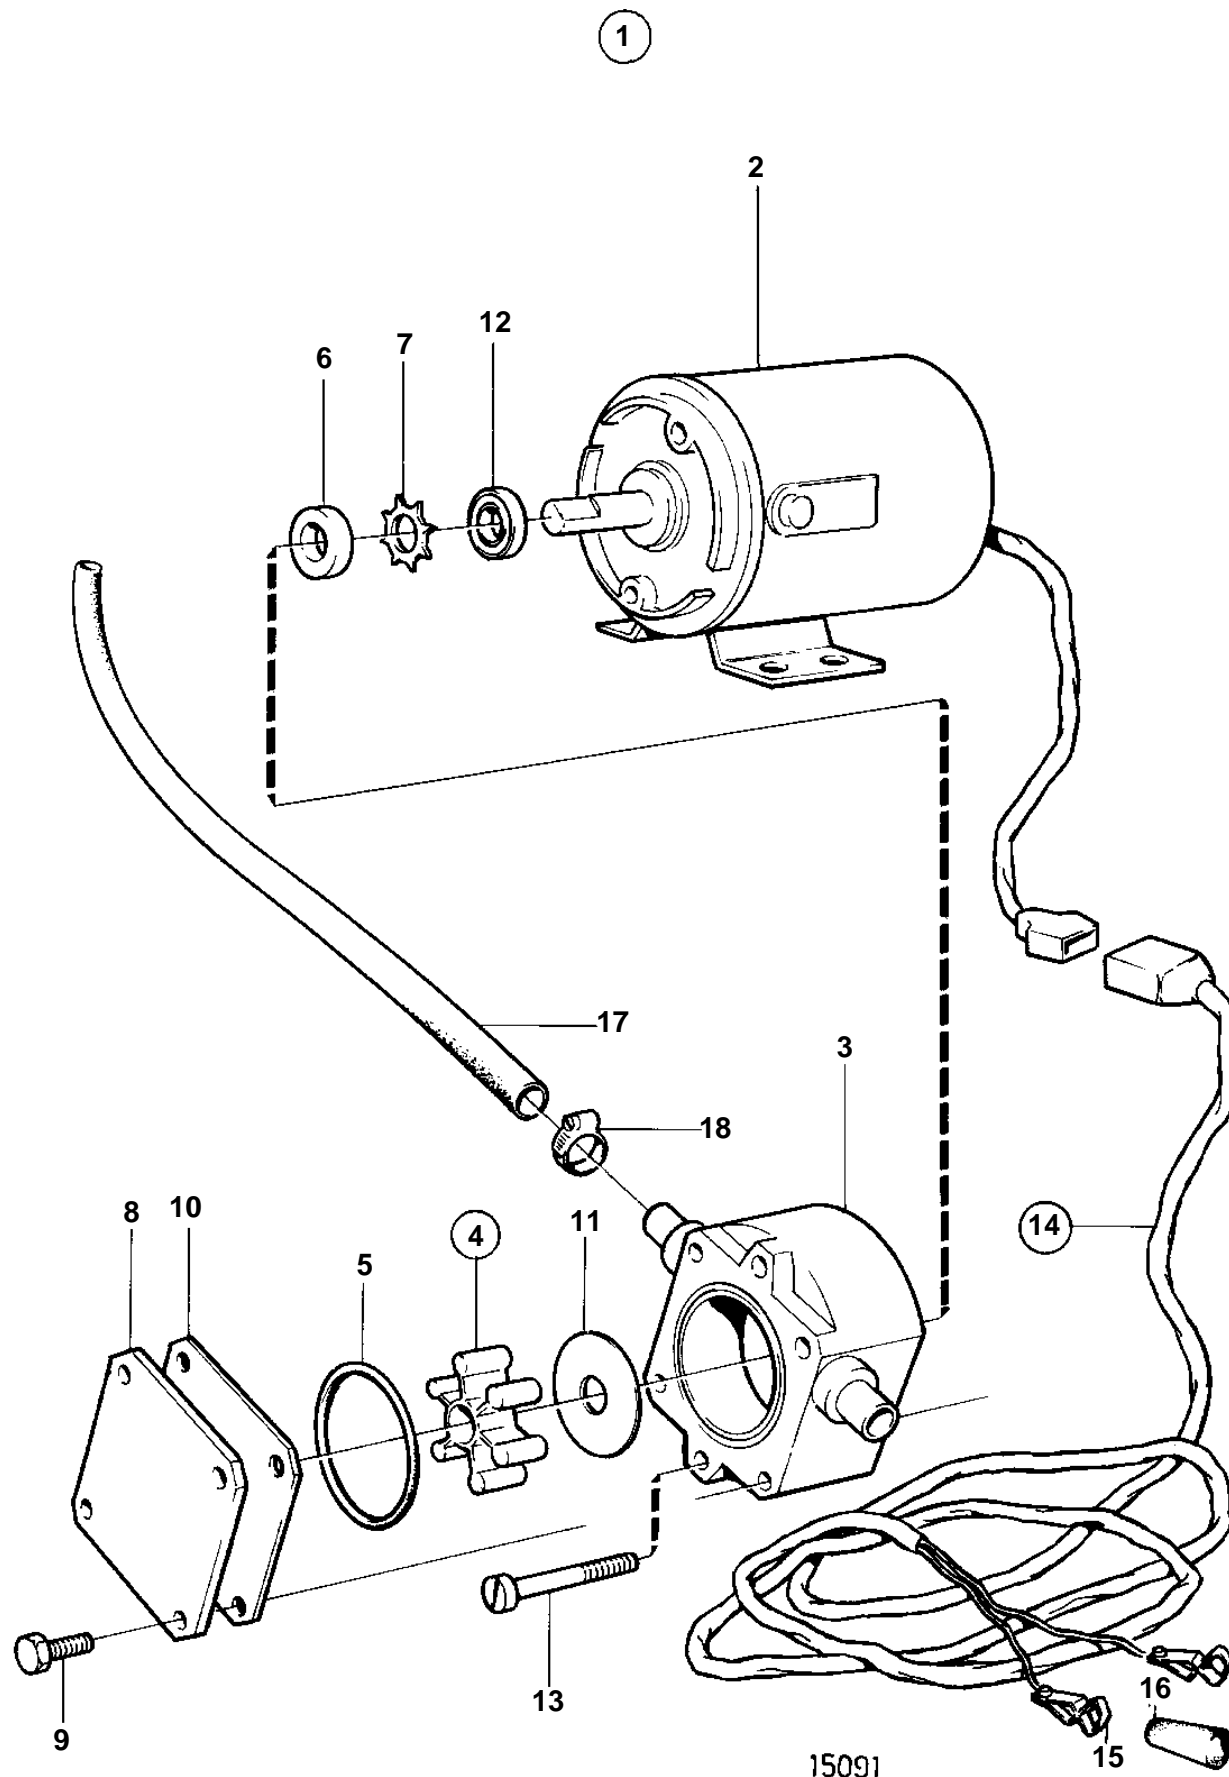

TAMD103A-A

Upd: 16 JAN 2006

15091

7746440 - 22 - 862

TAMD103A-A

REF	PART NO.	QTY	DESCRIPTION	NOTES
1	843410	1	Oil bilge pump	24V
2	842222	1	· Electrical motor	
3	844015	1	· · Housing	
4	844022	1	· · Impeller kit	
5		1	· · · O-ring	
6		1	· · · Sealing ring	
7		1	· · · Lock ring	
8	844018	1	· · Cover	
9	844021	4	· · Screw	
10	844017	1	· · Wear washer	
11	844016	1	· · Wear washer	
12	844019	1	· · Oil deflector ring	
13	847464	2	· · Screw	
14	843113	1	· Cable trunk	
15	844280	2	· · Cable terminal	
16		1	· · Isolator	BLACK
		1	· · Isolator	RED
17	943707	X	· Rubber hose	
18	943471	3	· Hose clamp	