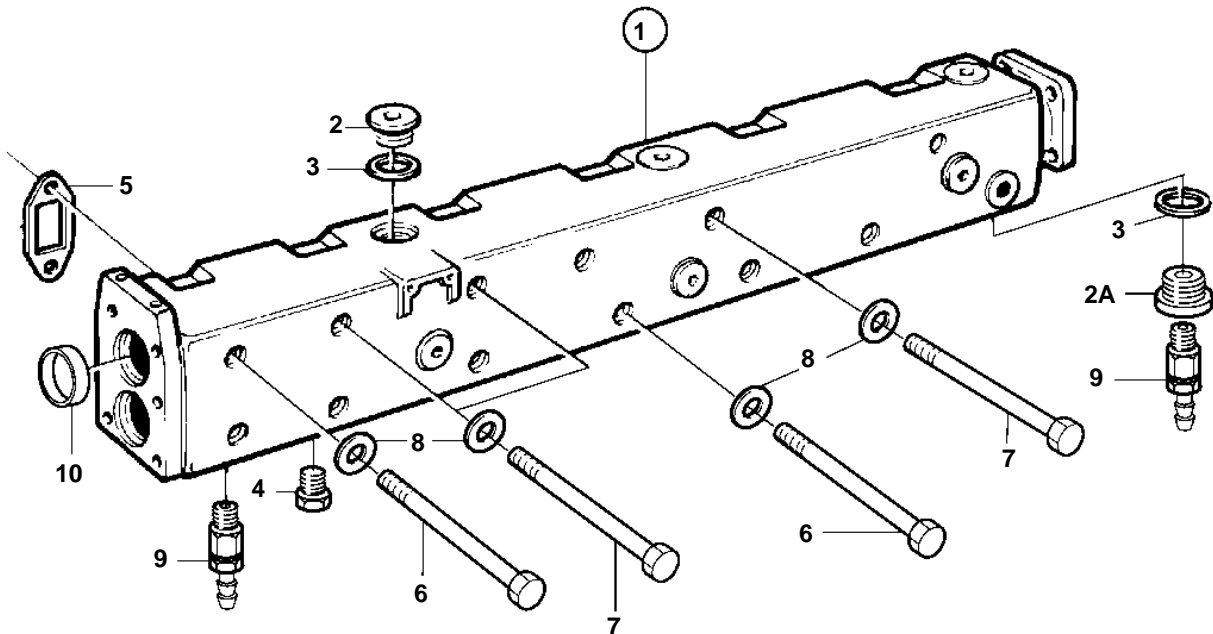

TAMD103A-A

17937

TAMD103A-A

REF	PART NO.	QTY	DESCRIPTION
1	3825358	1	Exhaust pipe
2	467367	8	· Plug
2A	821335	1	· Plug
3	469328	9	· Gasket
4	479979	5	· Plug
5	479107	6	Gasket
6	959797	10	Screw
7	941251	2	Screw
8	942336	12	Spring washer
9	949918	2	Drain cock
10	846923	2	Sealing ring
11	876649	1	Gasket kit, induct+exhaust manifold