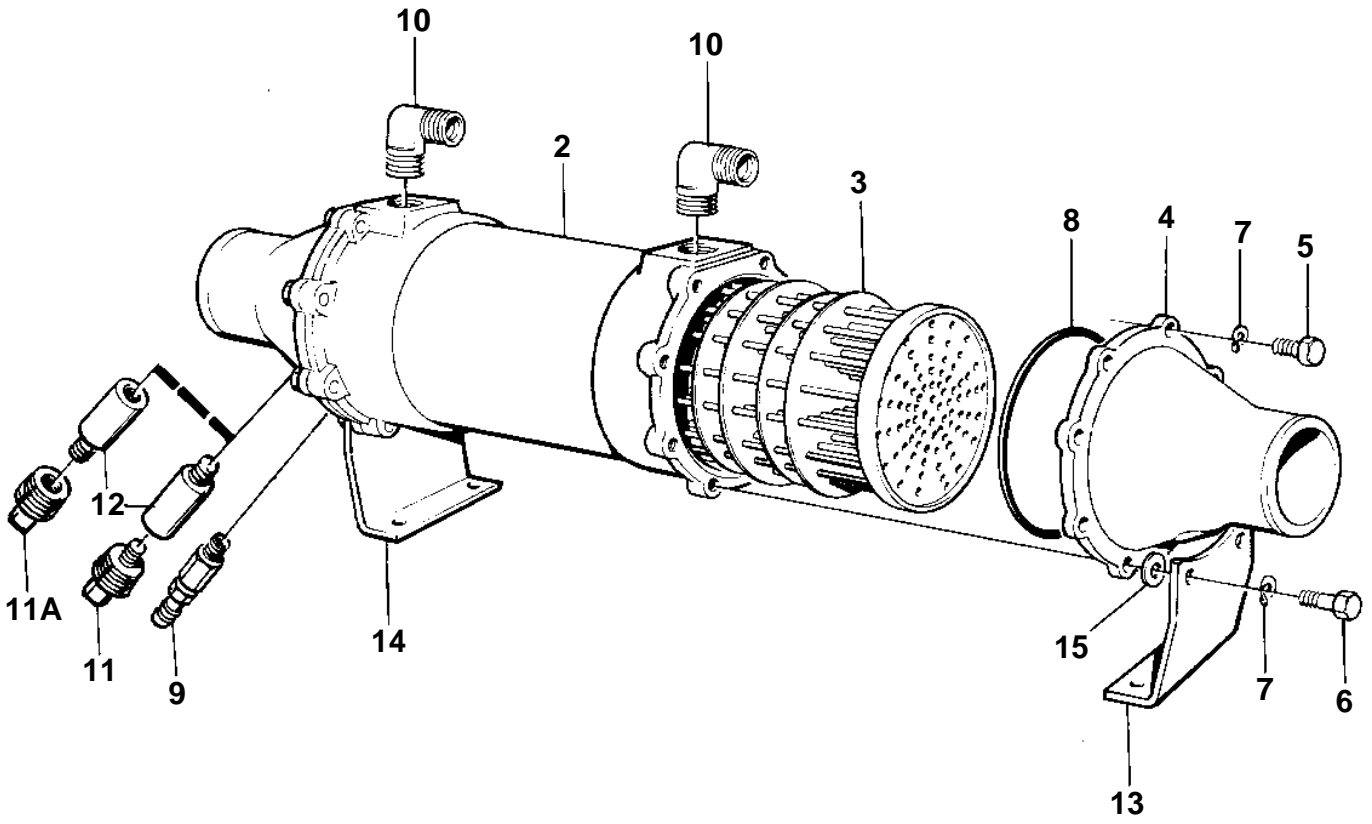

①

15446

REF	PART NO.	QTY	DESCRIPTION	NOTES
1	3825934	1	Oil cooler	CLASSIFIED
2	849618	1	· Housing	
3	3825932	1	· Insert	(864213)
4	836888	2	· End cover	SO
5	955514	12	· Screw	
6	940117	4	· Screw	
7	941906	16	· Spring washer	
8	925027	2	· O-ring	
9	949918	2	· Drain cock	
10	824479	2	· Elbow union	
11	838928	2	· Plug	
11A	800475	2	· Plug	ALT
12	838929	2	· Zinc anod	
13		1	· Bracket	
14		1	· Bracket	
15	960140	4	· Washer	