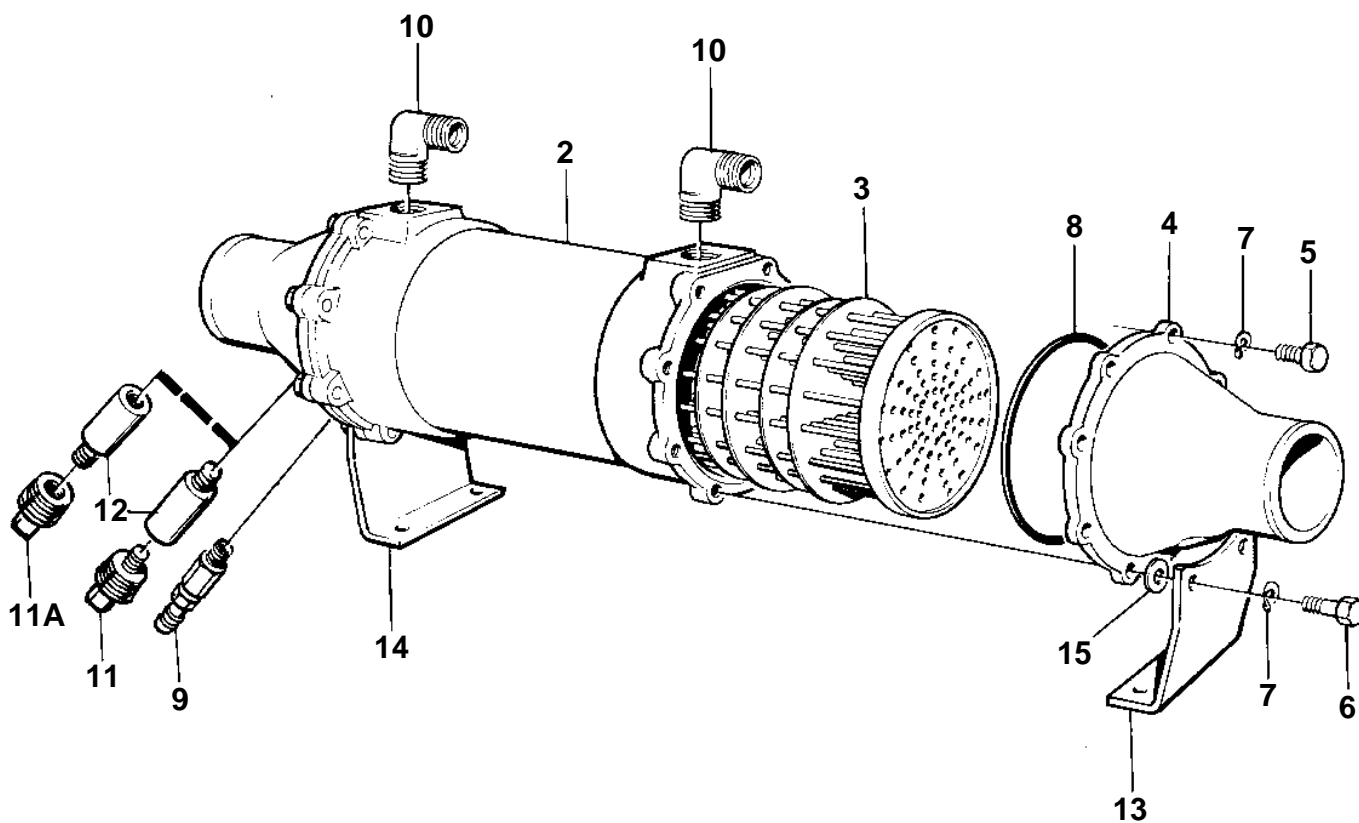

①

15446

REF	PART NO.	QTY	DESCRIPTION	NOTES
1	3825934	1	Oil cooler	CLASSIFIED
2	849618	1	· Housing	
3	3825932	1	· Insert	(864213)
4	836888	2	· End cover	SO
5	955514	12	· Screw	
6	940117	4	· Screw	
7	941906	16	· Spring washer	
8	925027	2	· O-ring	
9	949918	2	· Drain cock	
10	824479	2	· Elbow union	
11	838928	2	· Plug	
11A	800475	2	· Plug	ALT
12	838929	2	· Zinc anod	
13		1	· Bracket	
14		1	· Bracket	
15	960140	4	· Washer	