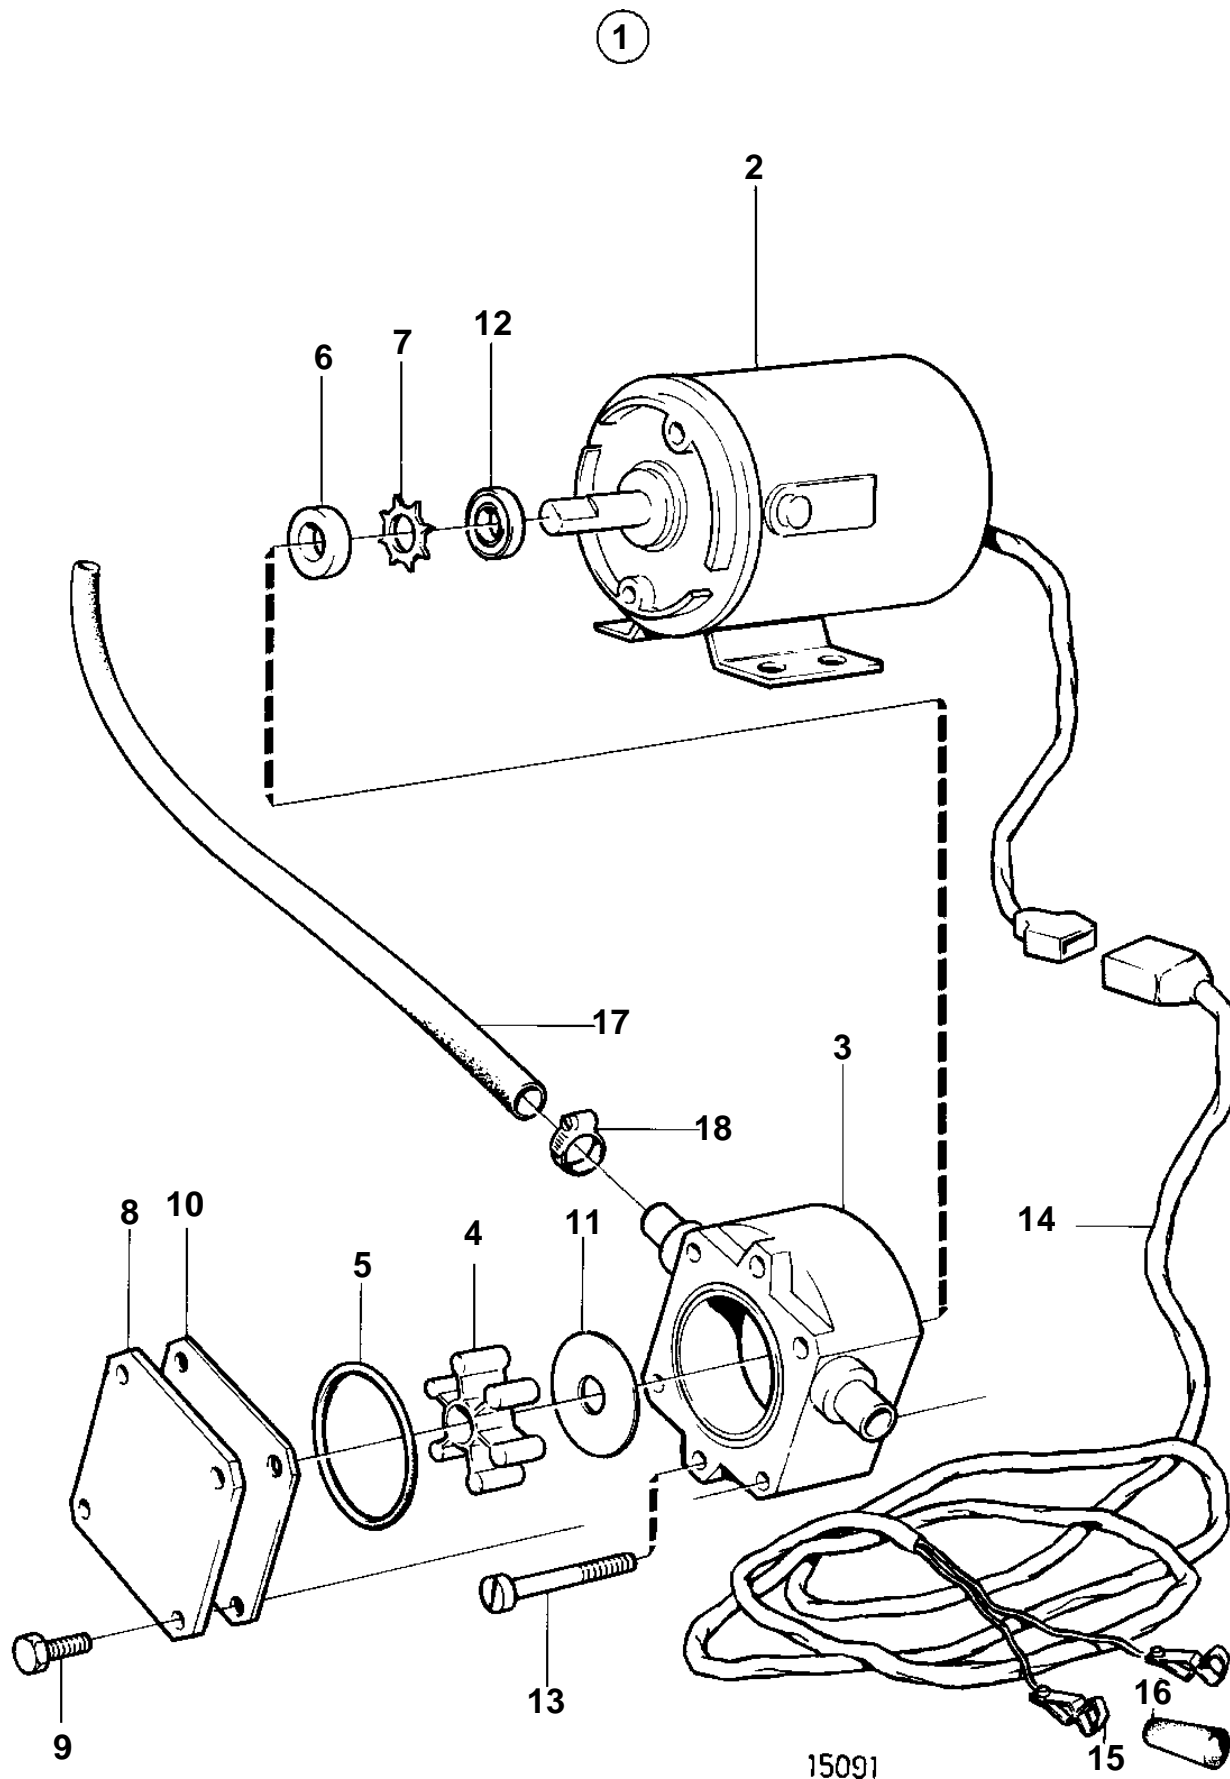

TAMD103A-A, TAMD103A-A AUX

TAMD103A-A, TAMD103A-A AUX

REF	PART NO.	QTY	DESCRIPTION	NOTES
1	843410	1	Oil bilge pump	24V
2	842222	1	· Electrical motor	
3		1	· · Pump housing	
4	844022	1	· · · Impeller kit	
5		1	· · · · O-ring	
6		1	· · · · Sealing ring	
7		1	· · · · Lock ring	
8	844018	1	· · Cardboard tube	
9	844021	4	· · Screw	
10	844017	1	· · Wear washer	
11	844016	1	· · Wear washer	
12	844019	1	· · Oil deflector ring	
13	969518	2	· · 6 point socket screw	
14	843113	1	· Cable trunk	
15	844280	2	· · Clip	
16		1	· · Isolation	Black
		1	· · Isolation	RED
17	943707	X	· Hose	
18	943471	3	· Hose clamp	