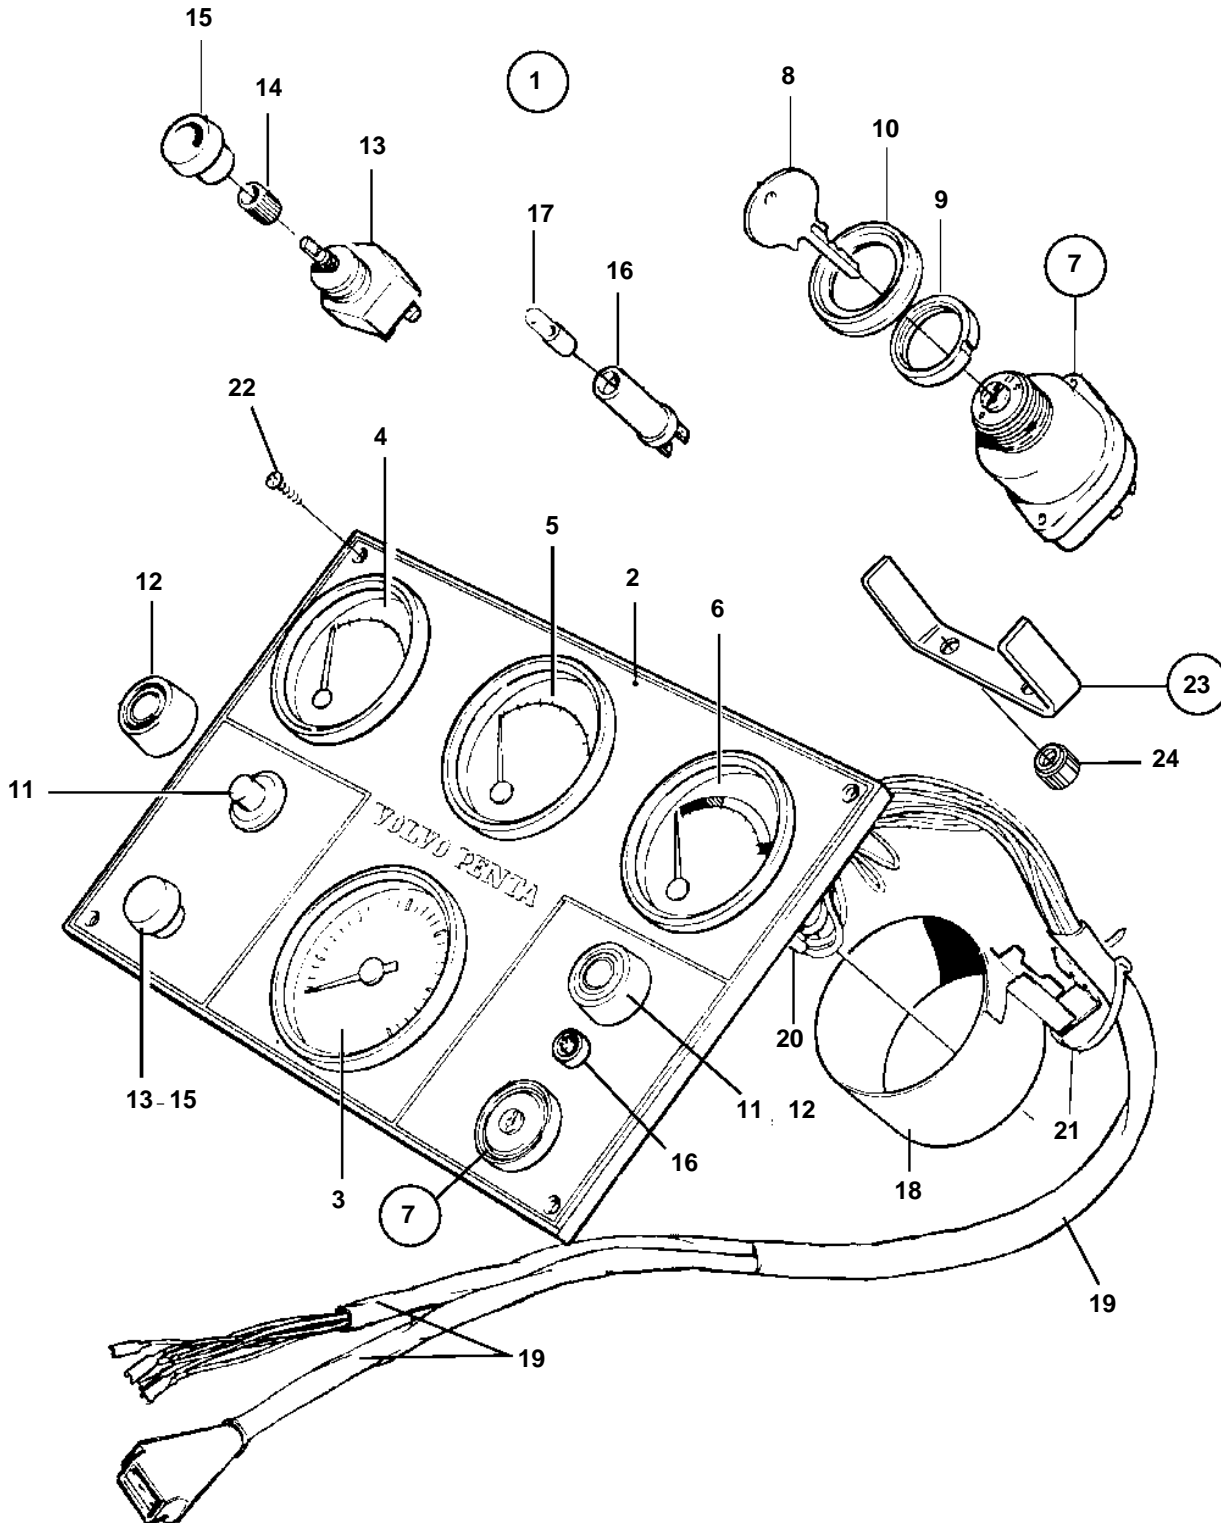

TAMD103A-A, TAMD103A-A AUX

17964

TAMD103A-A, TAMD103A-A AUX

REF	PART NO.	QTY	DESCRIPTION	SEE SEC.	NOTES
1		1	Instrument panel		24 V
2	842387	1	· Instrument plate		
3	842563	1	· Tachometer		
4	837758	1	· Thermometer		
5	837756	1	· Instrument, oil pressure-engine		
6		1	· Voltmeter		
7	856659	1	· Starter switch		
8		2	· · Wrench		
9		1	· Nut		
10		1	· Collar		
11	843684	2	· Button		
12	837533	2	· Rubber cap		
13	1578846	1	· Rheostat		
14	843002	1	· Nut		
15	862180	1	· Knob		
16	808175	4	· Lamp socket		
17	182059	4	· Bulb		
18		2	· Anchorage		
19		1	· Cable trunk		
20		X	· Electrical materials	1963	
21	948211	X	· Cable tie		
22	944540	4	· Screw		
23	873208	1	· Brace kit		
24		2	· · Nut		