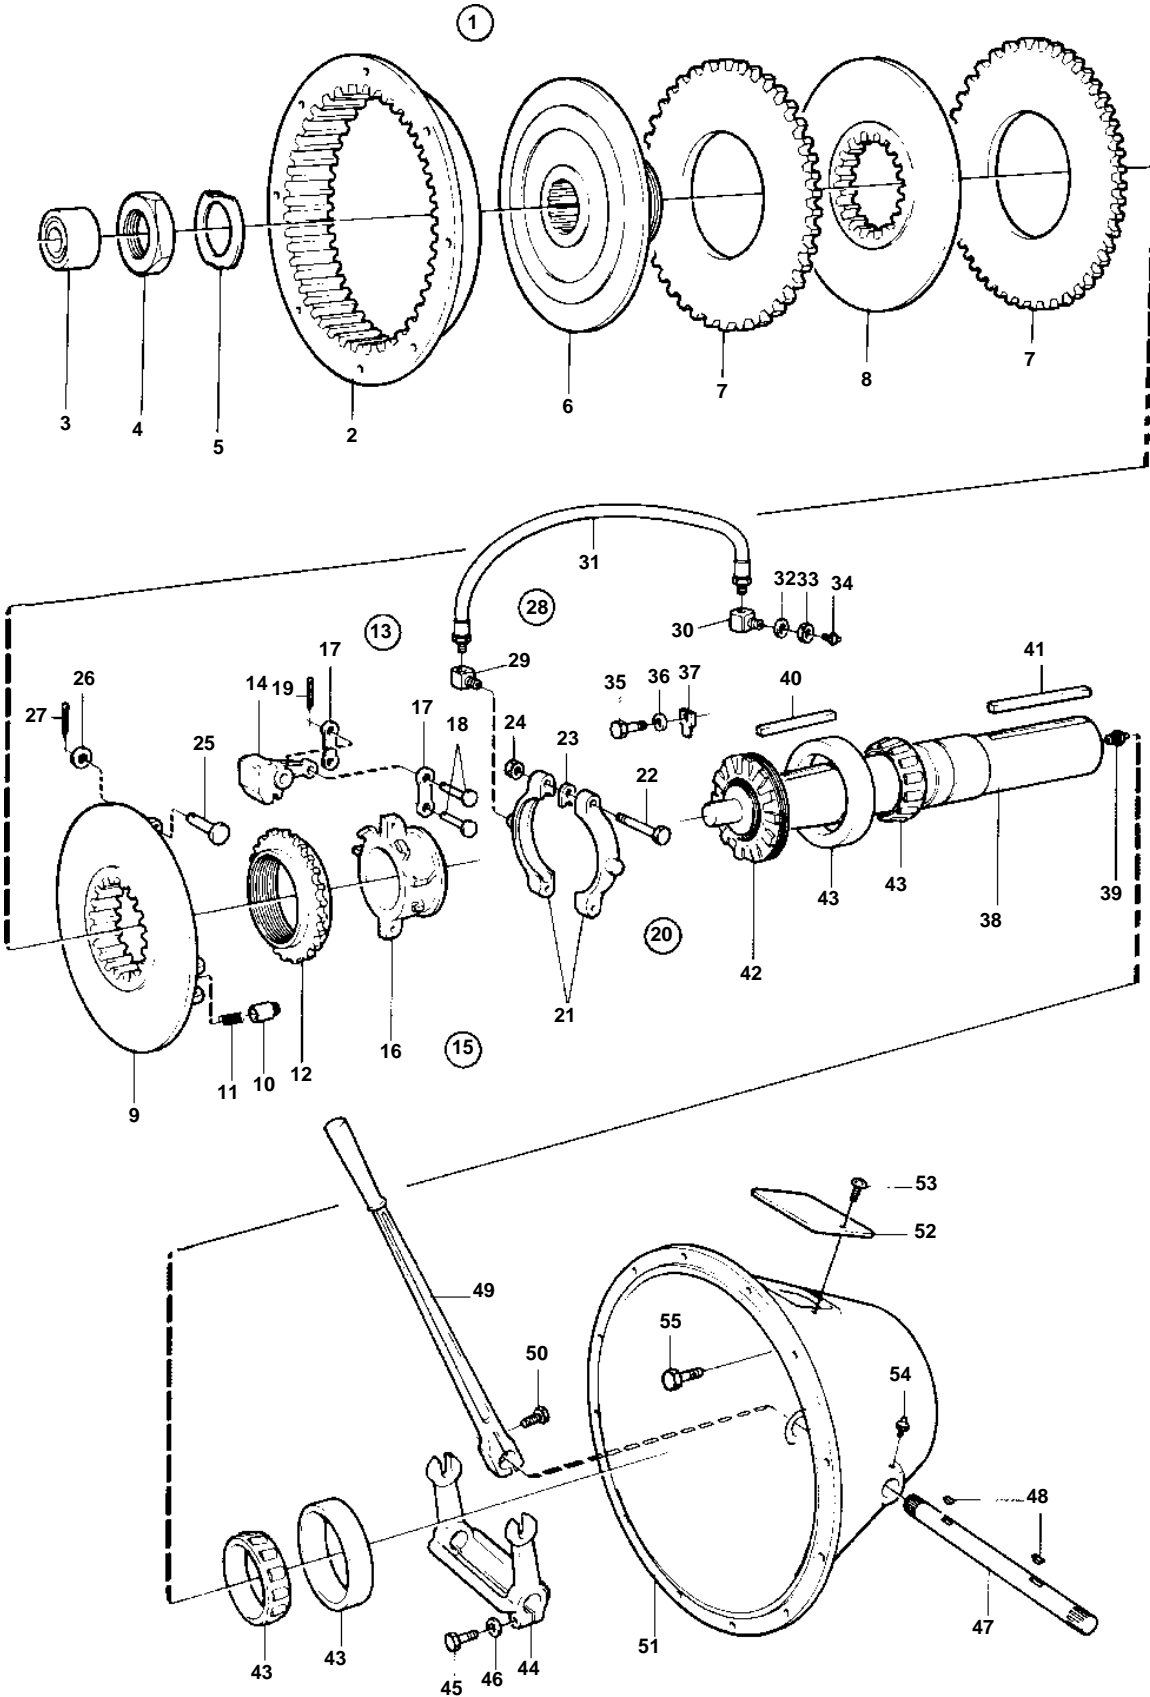

TAMD103A-A, TAMD103A-A AUX

## TAMD103A-A, TAMD103A-A AUX

REF	PART NO.	QTY	DESCRIPTION	NOTES
1	845705	1	Clutch	SP211
2	848107	1	· Drive ring	
3	806596	1	· Ball bearing	
4		1	· Nut	
5		1	· Washer	
6		1	· Hub	
7	848109	2	· Drive plate	
8		1	· Plate	
9		1	· Disc	
10		1	· Pin	
11	848116	1	· Spring	
12		1	· Adjusting ring	
13		1	· Throw-out bearing	
14	806127	3	· · Intermediate lever	
15		1	· · Sliding sleeve	
16	848112	1	· · · Sleeve	
17	806122	6	· · · Link	
18		6	· · · Shaft	
19	907849	6	· · · Split pin	
20	848126	1	· · · Stop ring	
21		1	· · · Collar	
22		2	· · · Screw	
23		2	· · · Adjusting washer	
24		2	· · · Nut	
25		3	· Clevis pin	
26		6	· Lock washer	
27	907861	3	· Split pin	
28		1	· Hose	
29		1	· · Nipple	
30		1	· · Nipple	
31	848127	1	· · Hose	
32	955953	1	· Toothed washer	
33		1	· Nut	
34		2	· Lubricator	
35		1	· Screw	
36		1	· Washer	
37		1	· Lock plate	
38		1	· Shaft	
39		1	· Lubricating nipple	
40		1	· Key	
41		1	· Key	
42	848124	1	· Retainer	
43	848117	2	· Bearing	
44		1	· Fork	
45	940162	2	· Hexagon screw	
46	955950	2	· Toothed washer	
47		1	· Shaft	
48		2	· Wedge	
49		1	· Hand lever	
50	955563	1	· Hexagon screw	
51		1	· Housing	
52		1	· Hatch	
53		2	· Screw	
54	914167	2	· Lubricating nipple	
55		1	· Set screw	