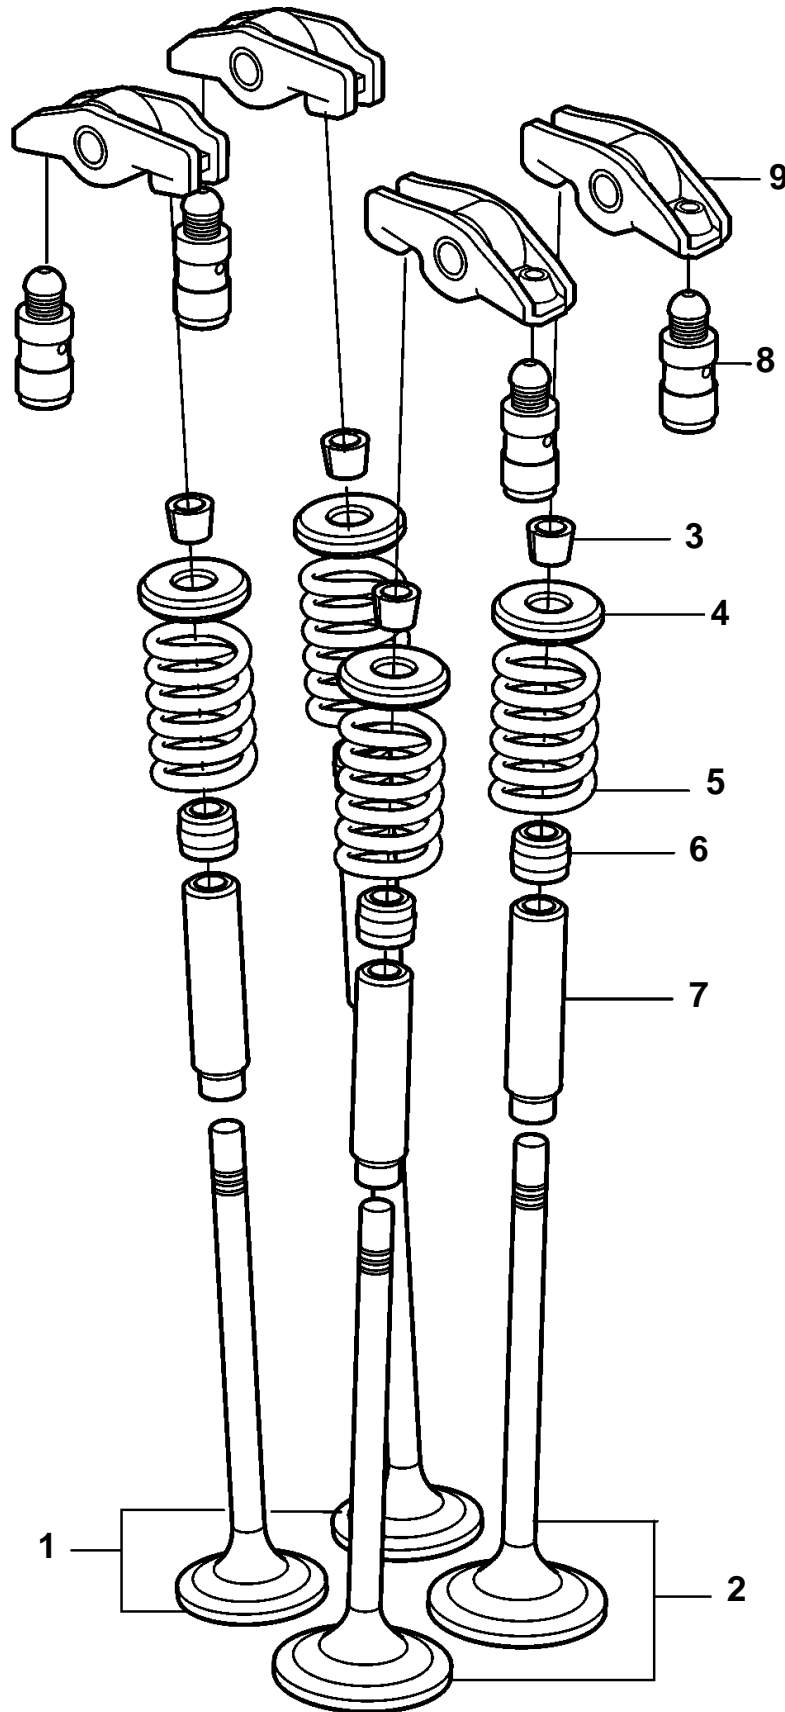

D6-280I-A, D6-280I-B, D6-280A-A, D6-280A-B, D6-310I-A, D6-310I-B, D6-310A-A, D6-310A-B, D6-310D-B, D6-350A-A, D6-350A-B, D6-370I-A, D6-370I-B, D6-370D-B

19898

D6-280I-A, D6-280I-B, D6-280A-A, D6-280A-B, D6-310I-A, D6-310I-B, D6-310A-A, D6-310A-B, D6-310D-B, D6-350A-A, D6-350A-B, D6-370I-A, D6-370I-B, D6-370D-B

REF	PART NO.	QTY	DESCRIPTION
1	3581886	12	Inlet valve
2	3581887	12	Exhaust valve
3	861703	48	Valve collet
4	3581890	24	Valve spring washer
5	3581889	24	Valve spring
6	877072	24	Valve stem seal
7	3580892	24	Valve guide
8	3581894	24	Pivot
9	3581893	24	Rocker arm