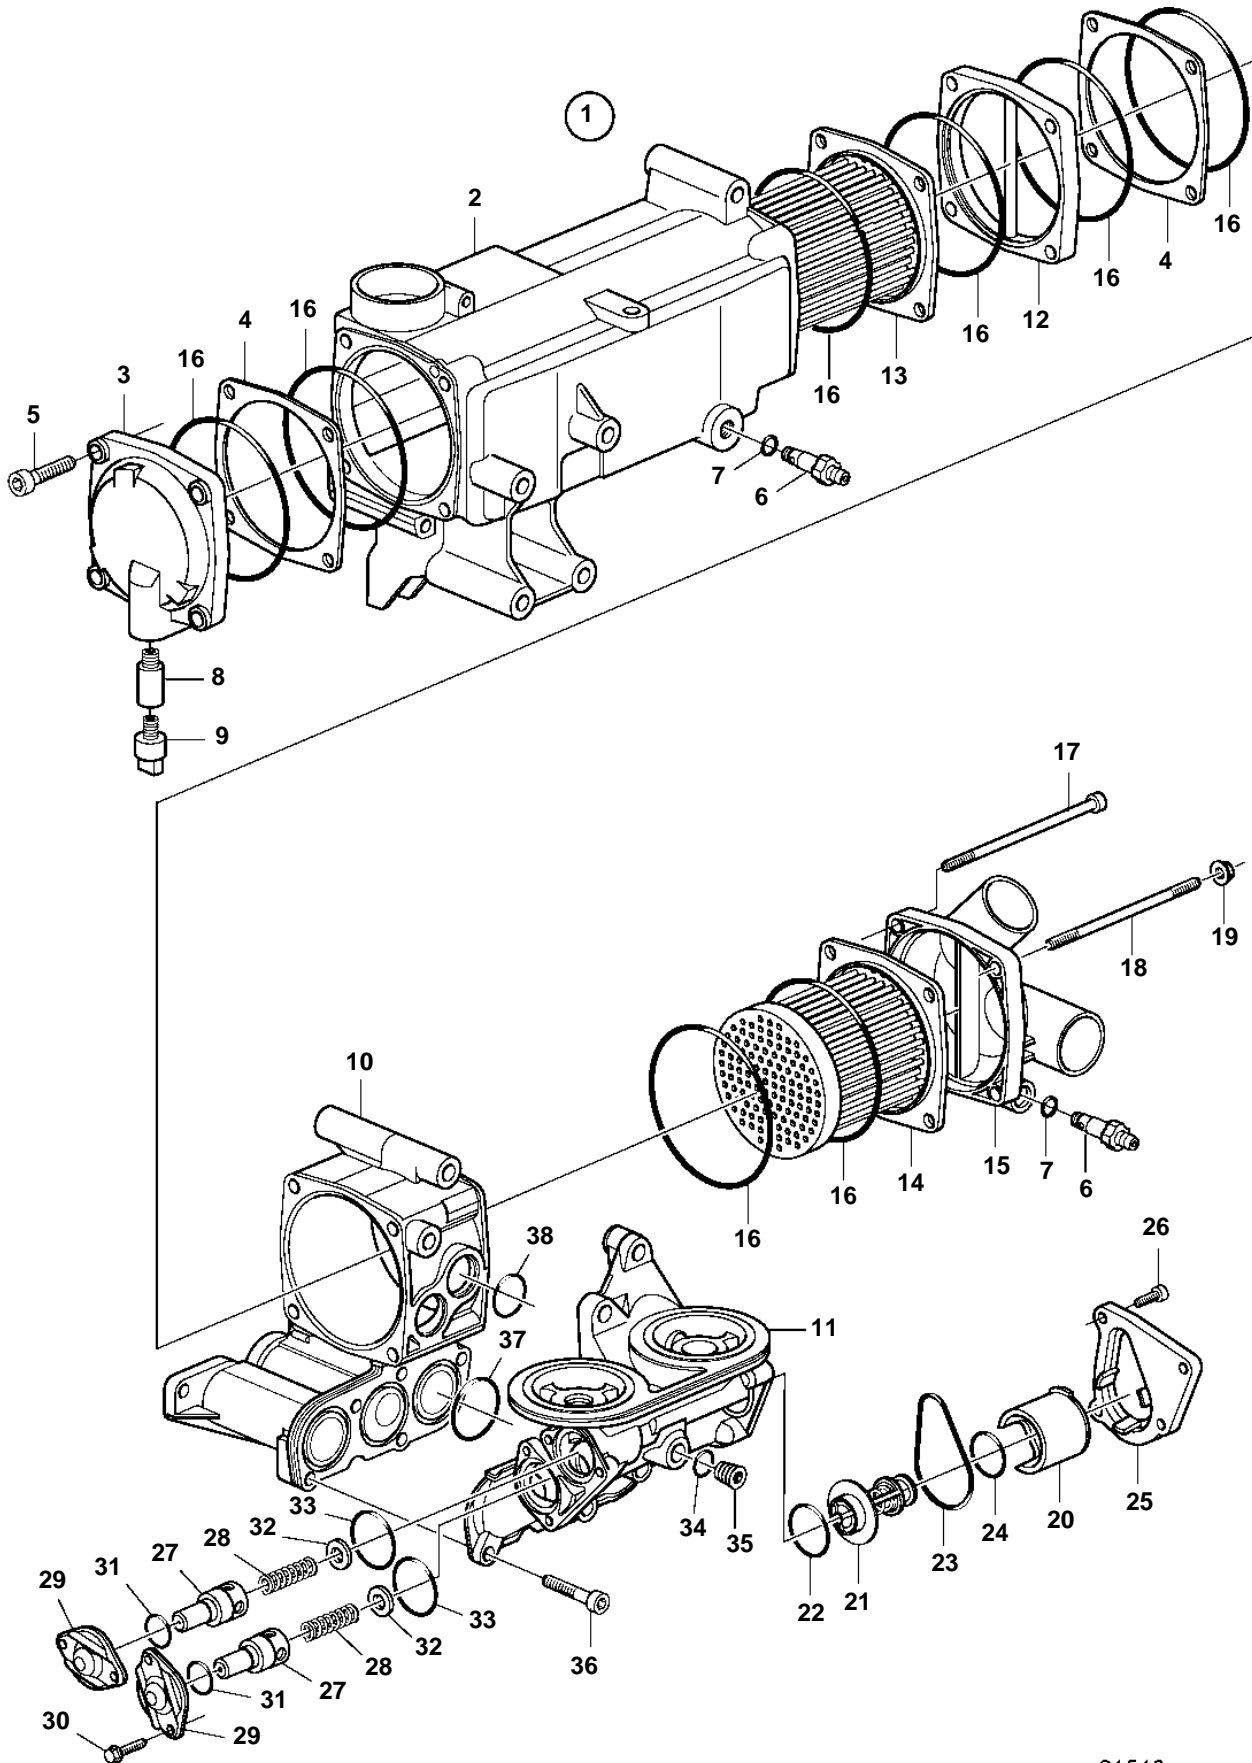

D6-280I-B, D6-280A-B, D6-310I-B, D6-310A-B, D6-310D-B, D6-350A-B, D6-370I-B, D6-370D-B

21546

D6-280I-B, D6-280A-B, D6-310I-B, D6-310A-B, D6-310D-B, D6-350A-B, D6-370I-B, D6-370D-B

REF	PART NO.	QTY	DESCRIPTION
1	3812564	1	Heat exchanger
2		1	· Housing
3	3583641	1	· Cover
4	3583646	2	· Spacer
5	959223	4	· Screw
6	3583822	2	· Draining nipple
7	3583834	2	· O-ring
8	838929	1	· Zinc anod
9	838928	1	· Plug
10	3583643	1	· Housing
11	3584419	1	· Filter housing
12	3583642	1	· Spacer
13	3583653	1	· Insert
14	3583645	1	· Insert
15	3583640	1	· Cover
16	3583647	8	· O-ring
17	968893	4	· Screw
18	3583650	2	· Stud
19	945408	2	· Flange nut
20	3583829	1	· Thermostat housing
21	3583827	1	· Thermostat
22	3583830	1	· O-ring
23	3583831	1	· O-ring
24	3583832	1	· O-ring
25	3583828	1	· Cover
26	947542	4	· Screw
27	471706	2	· Reducing valve
28	469332	2	· Spring
29	471648	2	· Cover
30	946544	4	· Flange screw
31	949659	2	· O-ring
32	469846	2	· Sealing ring
33	3583834	2	· O-ring
34	947282	1	· Gasket
35	960629	1	· Plug
36	959223	5	· Screw
37	866690	3	· O-ring
38	3885174	2	· O-ring