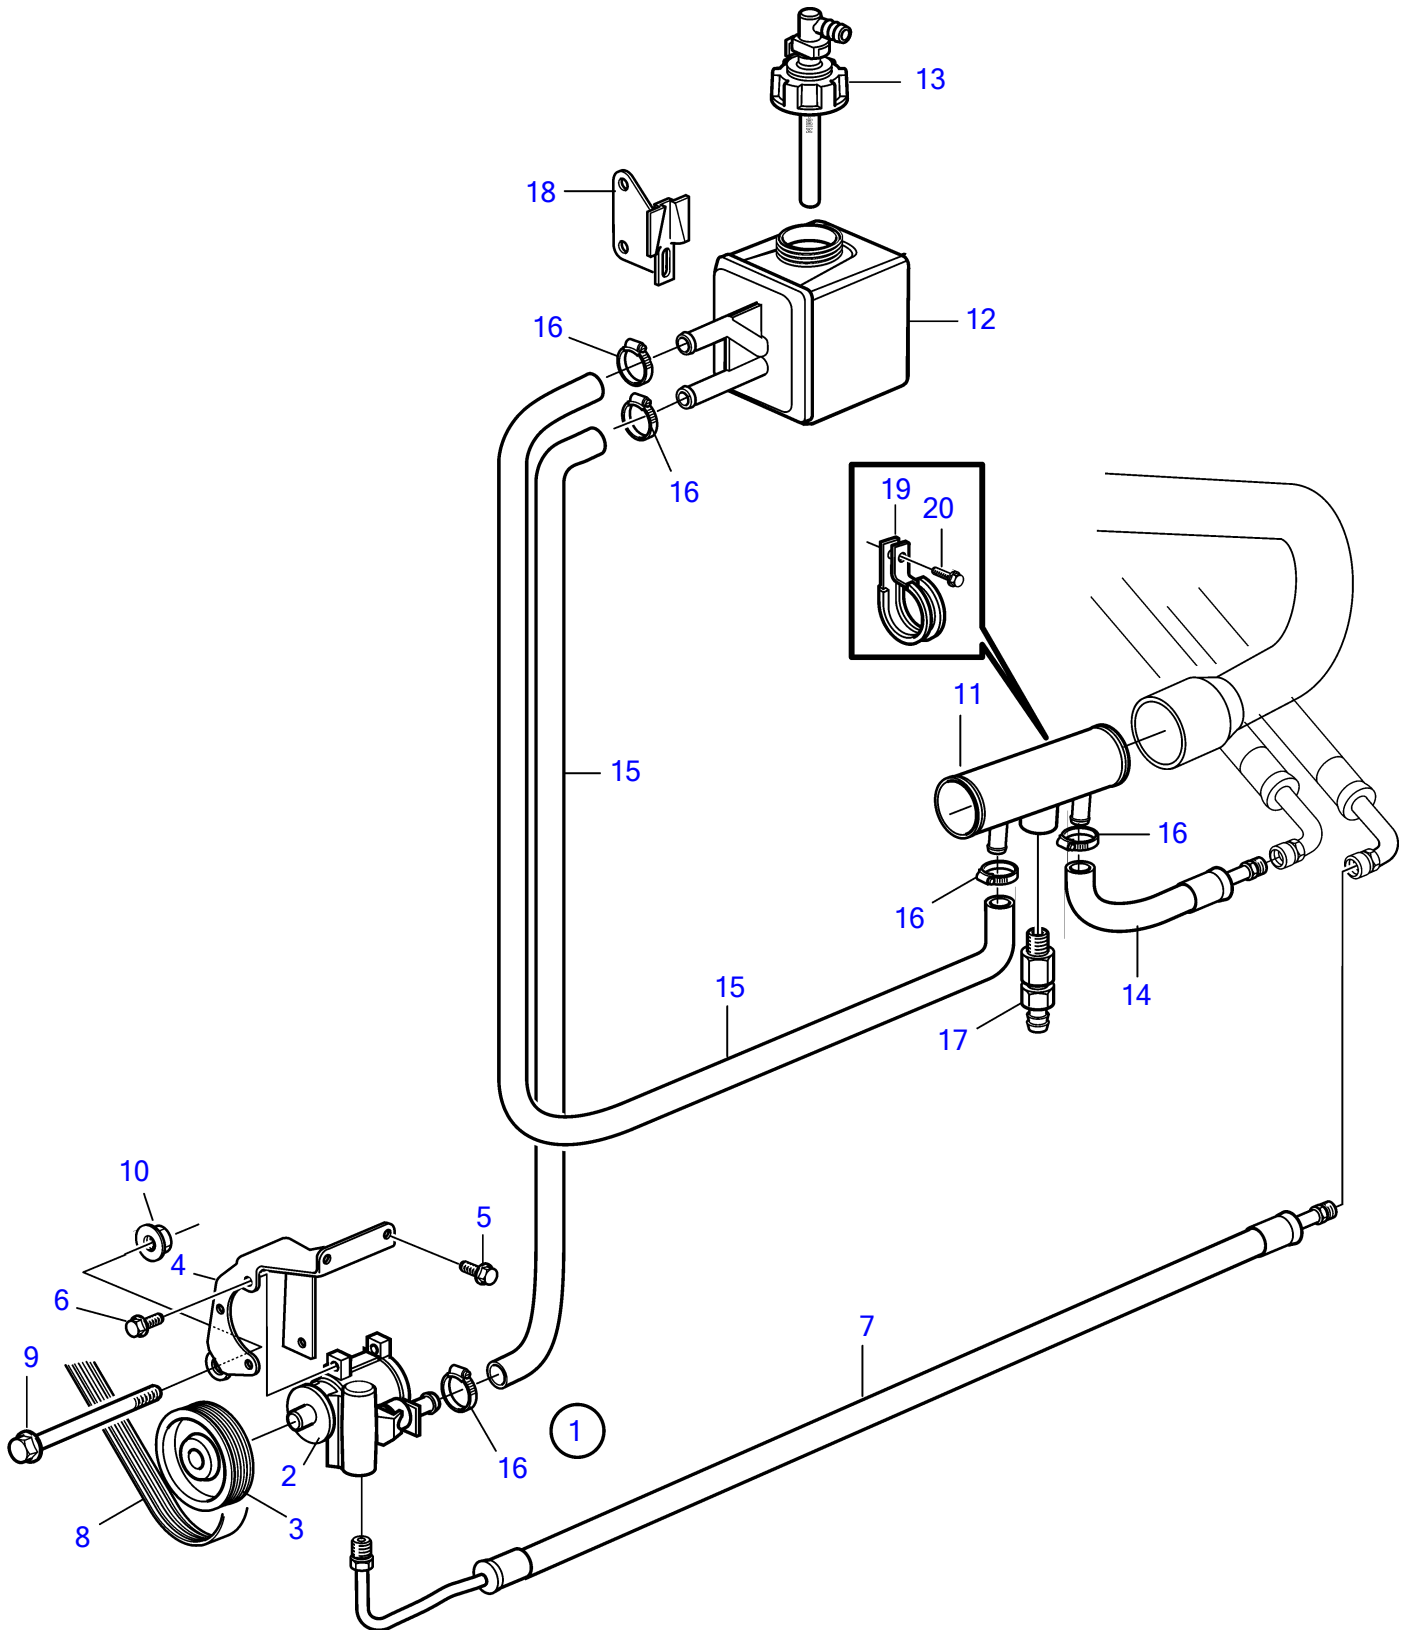

D6-280A-A, D6-280A-B, D6-280A-C, D6-280A-D, D6-280A-E, D6-280I-A, D6-280I-B, D6-280I-C, D6-280I-D, D6-280I-E, D6-310I-A, D6-310A-A, D6-310A-B, D6-310A-C, D6-310A-D, D6-310D-B, D6-310D-C, D6-310D-D, D6-310I-B, D6-310I-C, D6-310I-D, D6-330A-B, D6-330A-C, D6-330A-D, D6-330D-B, D6-330D-C, D6-330D-D, D6-330I-B, D6-330I-C, D6-330I-D, D6-350A-A, D6-350A-B, D6-370A-B, D6-370A-C, D6-370A-D, D6-370D-B, D6-370D-C, D6-370D-D, D6-370I-A, D6-370I-B, D6-370I-C, D6-370I-D, D6-310A-E, D6-310D-E, D6-310I-E, D6-330A-E, D6-330D-E, D6-330I-E, D6-370A-E, D6-370D-E, D6-370I-E, D6-400A-E, D6-435D-A, D6-435D-D, D6-435D-C, D6-435D-E, D6-435I-A, D6-435I-C, D6-435I-D, D6-435I-E

REF	PART NO.	QTY	DESCRIPTION	NOTES
1	21474337	1	Power steering pump	
2	21317314	1	• Pump	
3	21299963	1	• Pulley	
4	21279536	1	• Bracket	
5	946025	2	• Flange screw	
6	946440	3	• Flange screw	
7	21287109	1	• Hydraulic hose	
	21342749	1	Hydraulic hose	For jackshaft
8	21407028	1	V-ribbed belt	
9	946474	1	Flange screw	
10	971096	1	Flange nut	
11	3584243	1	Radiator	
12	3863190	1	Reservoir	
13	3863122	1	Cover	
14	3808486	1	Hydraulic hose	(889430)
15	941995	X	Hose	L=2,5m
16	961664	3	Hose clamp	
	961666	2	Hose clamp	
17	949918	1	Shut-off cock	
18	856768	1	Bracket	
19	984474	1	Clamp	
20	946440	1	Flange screw	