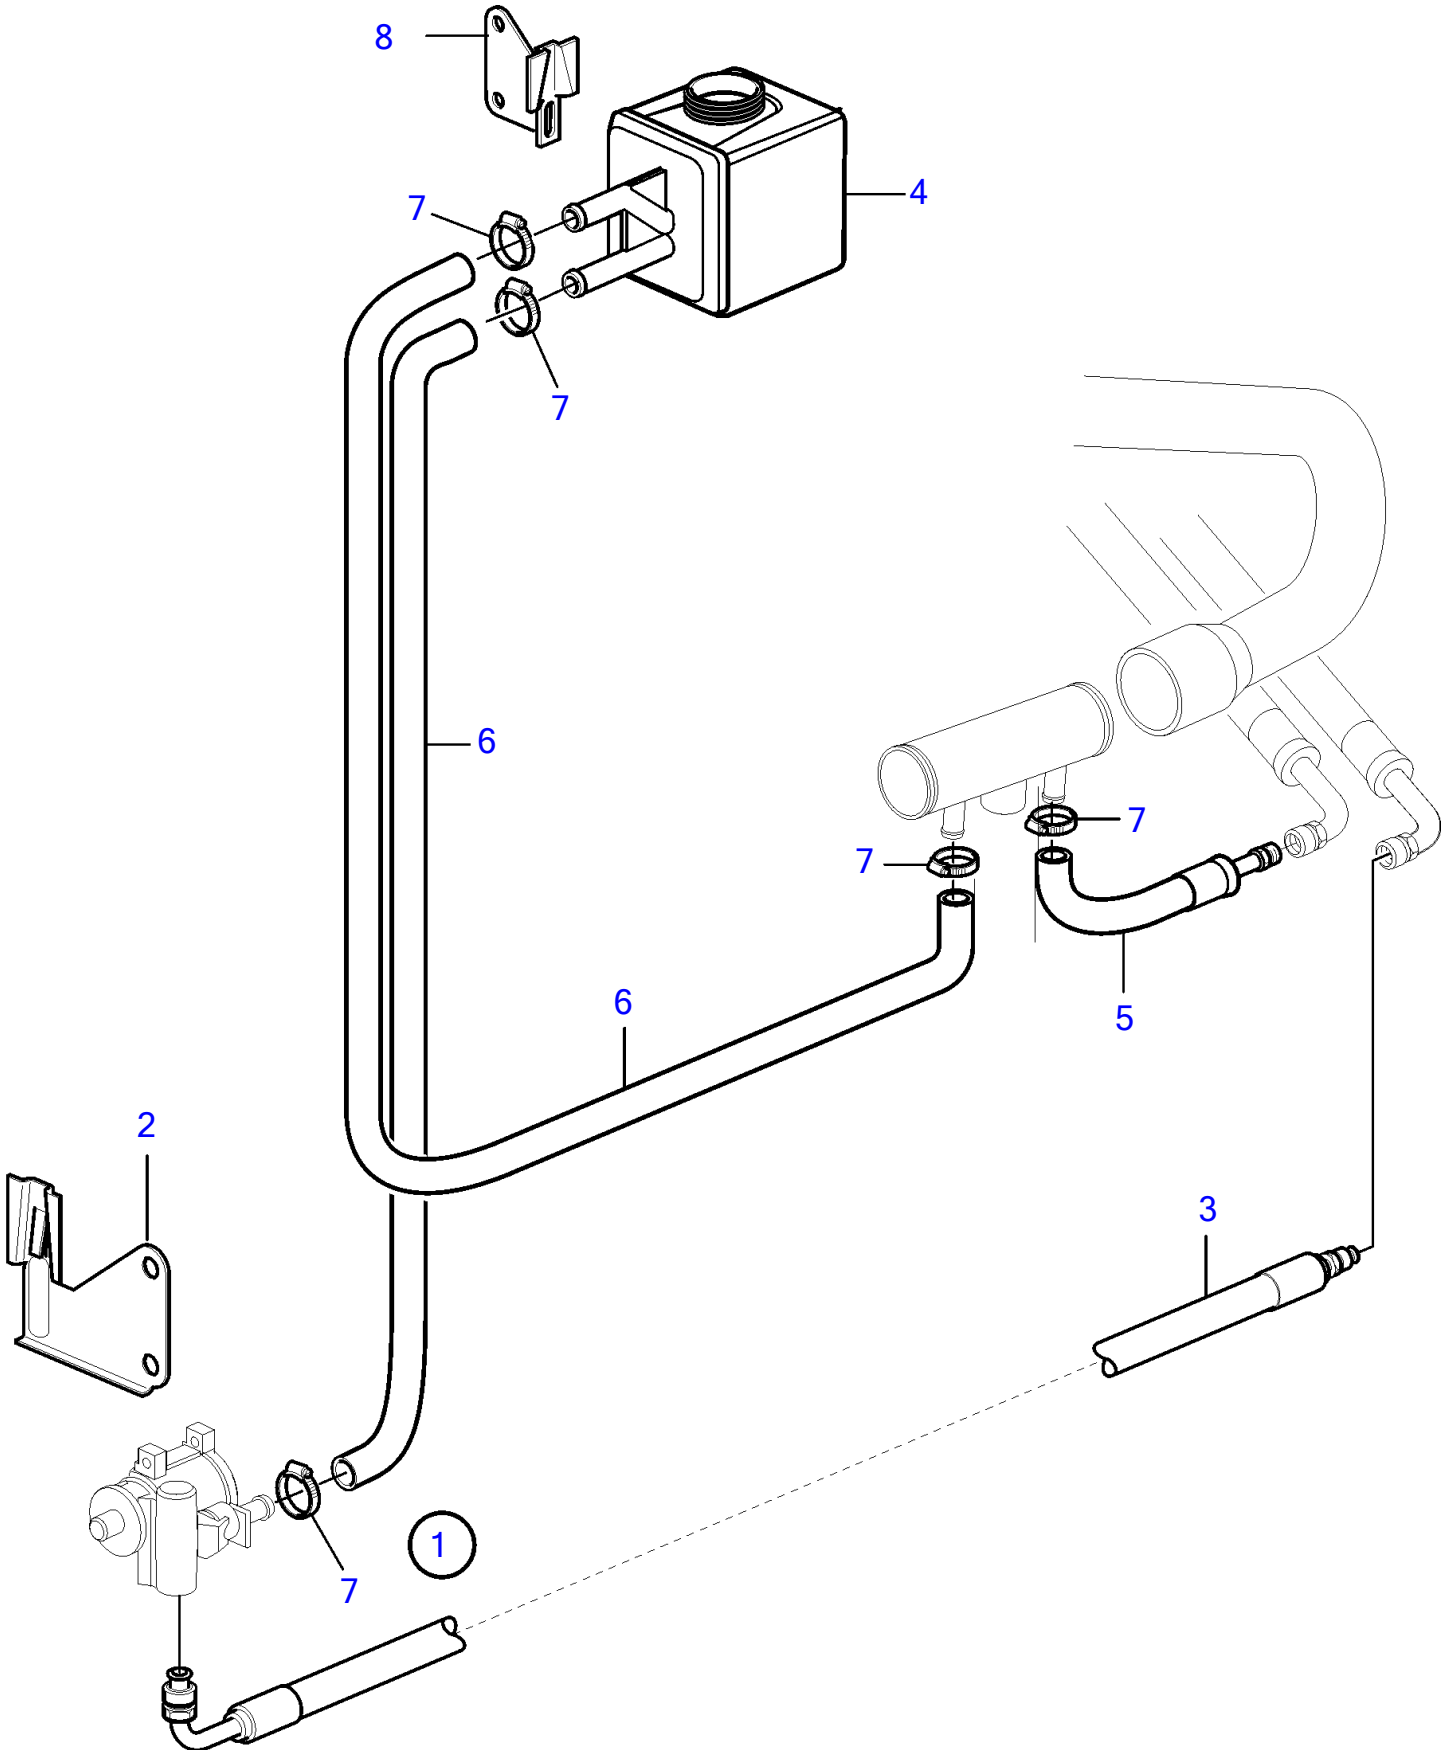

D6-280A-D, D6-280A-E, D6-310A-D, D6-330A-D, D6-370A-D, D6-310A-E, D6-330A-E, D6-370A-E, D6-400A-E

25947

D6-280A-D, D6-280A-E, D6-310A-D, D6-330A-D, D6-370A-D, D6-310A-E, D6-330A-E, D6-370A-E, D6-400A-E

REF	PART NO.	QTY	DESCRIPTION	NOTES
1		1	Mounting kit	
2	856768	1	• Bracket	
3	21287109	1	• Hydraulic hose	
	21503249	1	• Hydraulic hose	For jackshaft
4	3885918	1	• Reservoir	
5	3808486	1	• Hydraulic hose	
6	941995	X	• Hose	L=2,5m
7	961664	3	• Hose clamp	
	961666	2	• Hose clamp	
8	856768	1	• Bracket	