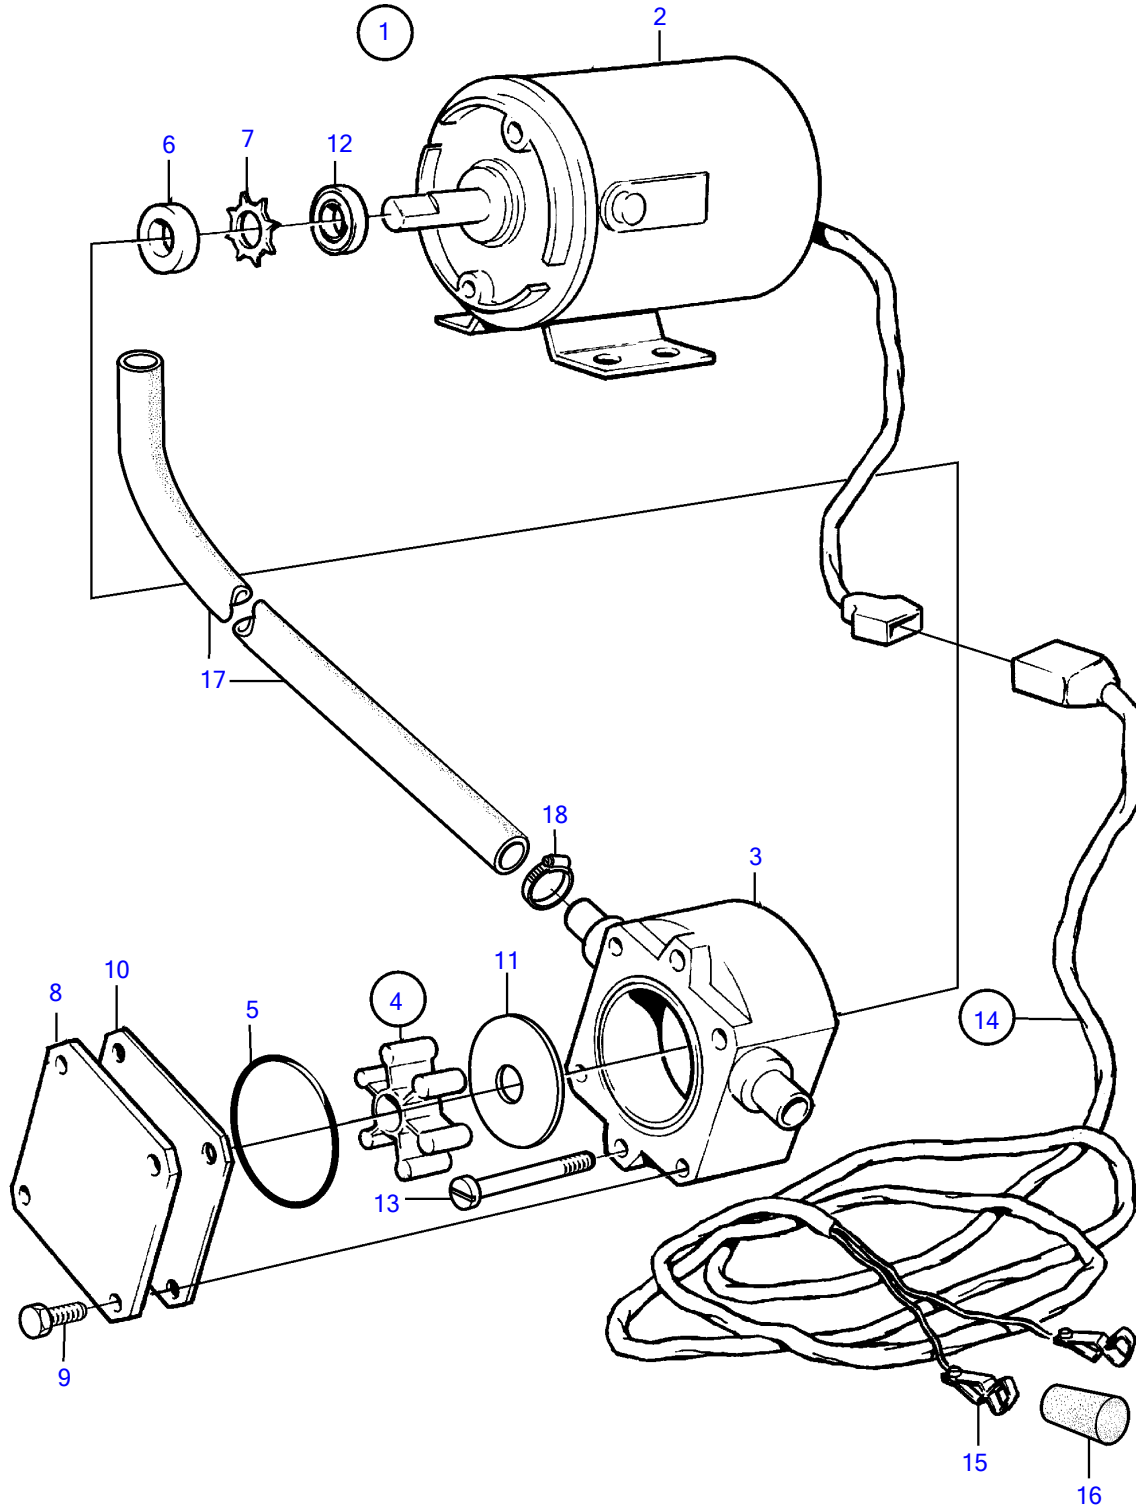

D6-280A-A, D6-280A-B, D6-280A-C, D6-280A-D, D6-280A-E, D6-280I-A, D6-280I-B, D6-280I-C, D6-280I-D, D6-280I-E, D6-310I-A, D6-310A-A, D6-310A-B, D6-310A-C, D6-310A-D, D6-310D-B, D6-310D-C, D6-310D-D, D6-310I-B, D6-310I-C, D6-310I-D, D6-330A-B, D6-330A-C, D6-330A-D, D6-330D-B, D6-330D-C, D6-330D-D, D6-330I-B, D6-330I-C, D6-330I-D, D6-350A-A, D6-350A-B, D6-370A-B, D6-370A-C, D6-370A-D, D6-370D-B, D6-370D-C, D6-370D-D, D6-370I-A, D6-370I-B, D6-370I-C, D6-370I-D, D6-310A-E, D6-310D-E, D6-310I-E, D6-330A-E, D6-330D-E, D6-330I-E, D6-370A-E, D6-370D-E, D6-370I-E, D6-400A-E, D6-435D-A, D6-435D-D, D6-435D-C, D6-435D-E, D6-435I-A, D6-435I-C, D6-435I-D, D6-435I-E, DPH-A, DPH-B, DPR-A, DPR-B, IPS-A, IPS-B, IPS-C, IPS-D, IPS-E, IPS-F

REF	PART NO.	QTY	DESCRIPTION	NOTES
1	843410	1	Oil bilge pump	24V
2	842222	1	• Electrical motor	
3	(844015)	1	• • Pump housing	Obsolete part
4	844022	1	• • Impeller kit	
5		1	• • • O-ring	
6		1	• • • Sealing ring	
7		1	• • • Lock ring	
8	844018	1	• • Cardboard tube	
9	844021	4	• • Screw	
10	844017	1	• • Wear washer	
11	844016	1	• • Wear washer	
12	(844019)	1	• • Deflector ring	Obsolete part
13	969518	2	• • 6 point socket screw	(847464)
14	843113	1	• Cable trunk	
15	844280	2	• • Clip	
16	(844279)	1	• • Isolation	Obsolete part, Black
	(844278)	1	• • Isolation	Obsolete part, Red
17	943707	X	• Hose	
18	943471	3	• Hose clamp	