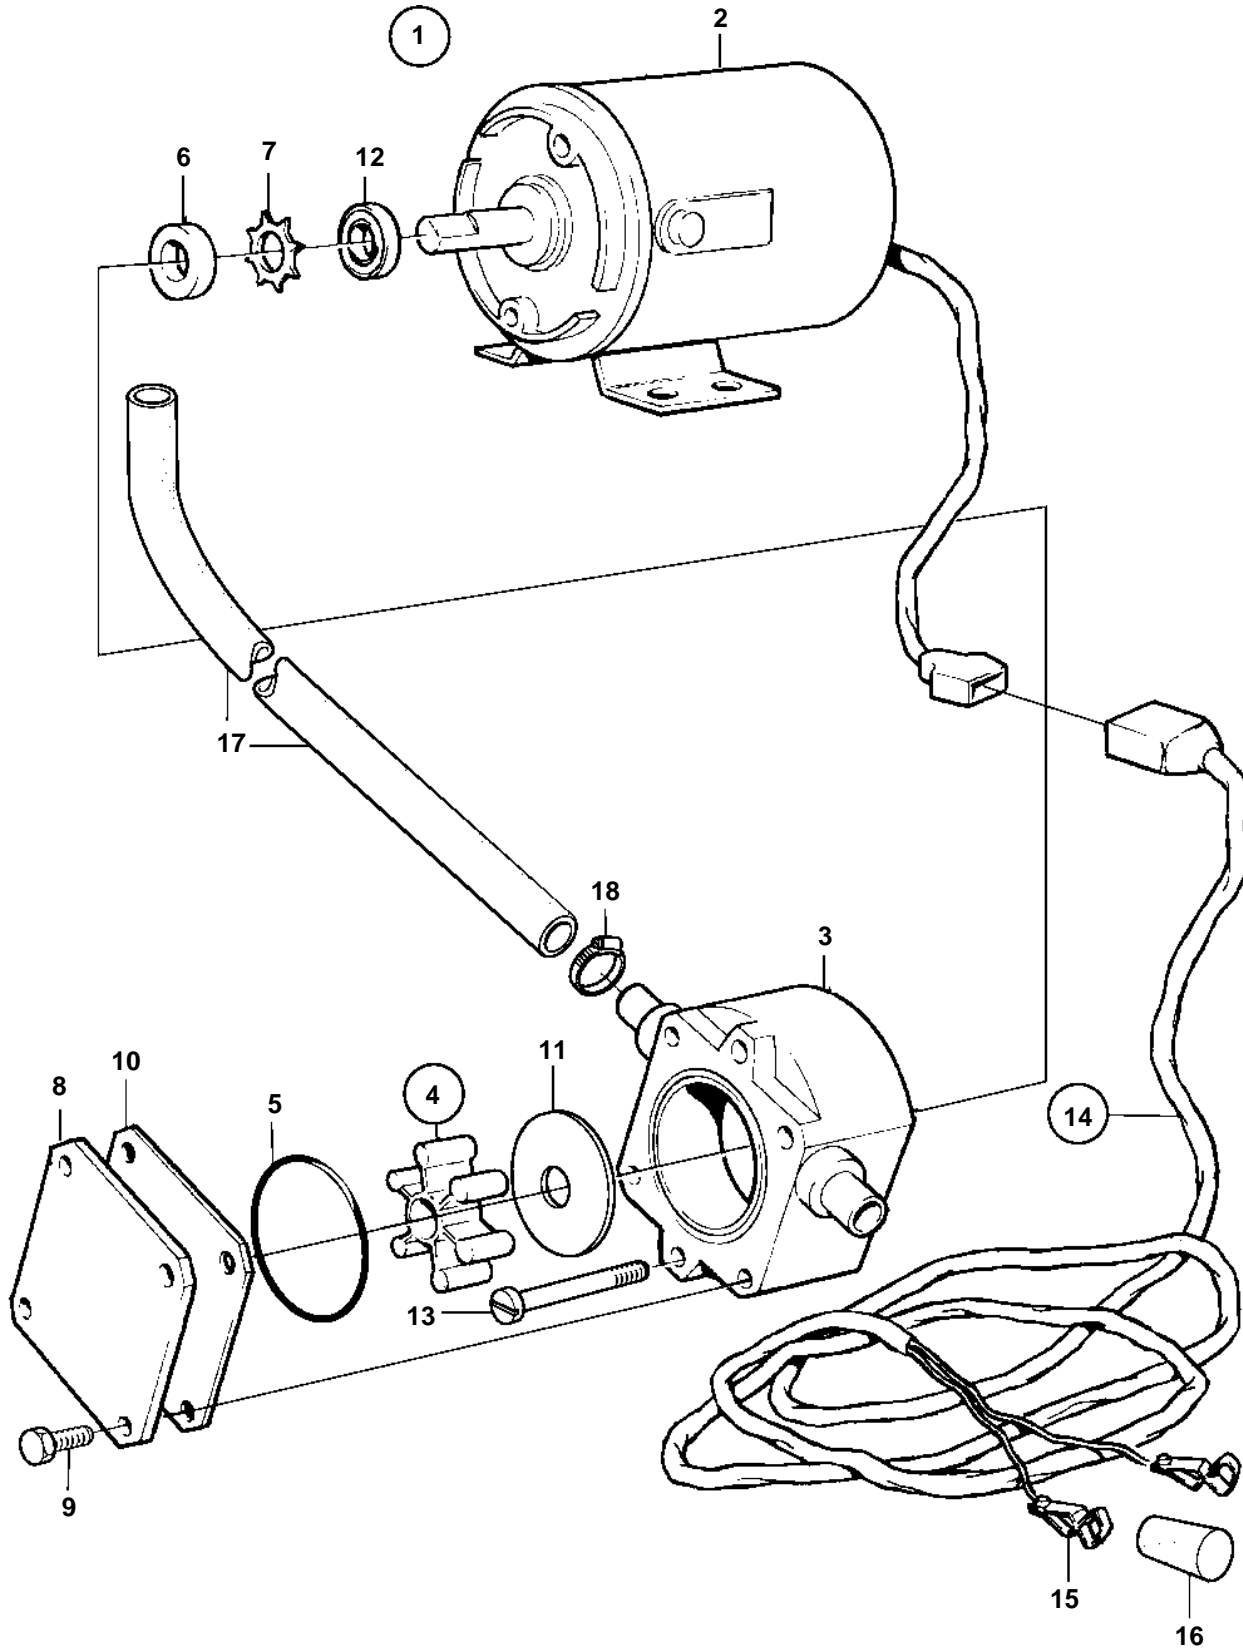

D4-180I-B, D4-210I-A, D4-210I-B, D4-210A-A, D4-210A-B, D4-225I-B, D4-225A-B, D4-260I-A, D4-260I-B, D4-260A-A, D4-260A-B

18186

D4-180I-B, D4-210I-A, D4-210I-B, D4-210A-A, D4-210A-B, D4-225I-B, D4-225A-B, D4-260I-A, D4-260I-B, D4-260A-A, D4-260A-B

REF	PART NO.	QTY	DESCRIPTION	NOTES
1	843410	1	Oil bilge pump	24V
2	842222	1	· Electrical motor	
3	844015	1	· · Housing	
4	844022	1	· · Impeller kit	
5		1	· · · O-ring	
6		1	· · · Sealing ring	
7		1	· · · Lock ring	
8	844018	1	· · Cover	
9	844021	4	· · Screw	
10	844017	1	· · Wear washer	
11	844016	1	· · Wear washer	
12	844019	1	· · Oil deflector ring	
13	969518	2	· · Screw	(847464)
14	843113	1	· Cable trunk	
15	844280	2	· · Cable terminal	
16		1	· · Isolator	BLACK
		1	· · Isolator	RED
17	943707	X	· Rubber hose	
18	943471	3	· Hose clamp	