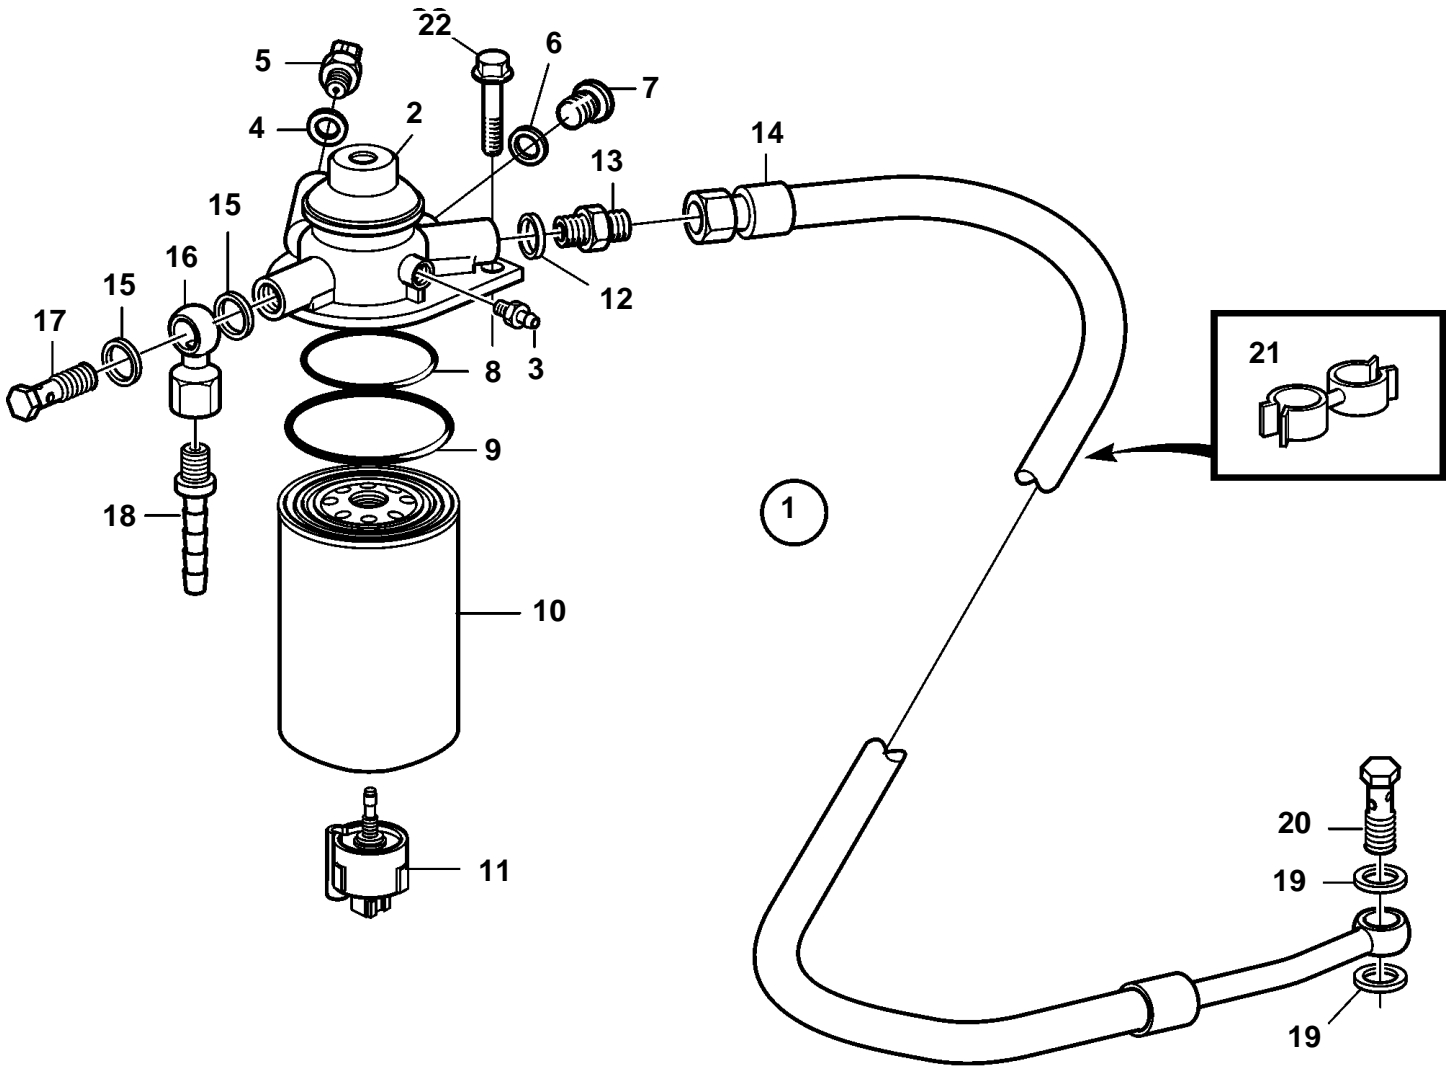

D4-180I-B, D4-210I-A, D4-210I-B, D4-210A-A, D4-210A-B, D4-225I-B, D4-225A-B, D4-260I-A, D4-260I-B, D4-260A-A, D4-260A-B

20690

D4-180I-B, D4-210I-A, D4-210I-B, D4-210A-A, D4-210A-B, D4-225I-B, D4-225A-B, D4-260I-A, D4-260I-B, D4-260A-A, D4-260A-B

REF	PART NO.	QTY	DESCRIPTION	NOTES
1	3588199	1	Fuel filter	
2		1	· Filter housing	
3	20548012	1	· Tap	
4	969011	1	· Gasket	
5	1624368	1	· Temperature sensor	
6	969011	1	· Gasket	
7	945065	1	· Plug	M14x1,5
8		1	· O-ring	
9		1	· O-ring	
10	3583443	1	· Fuel filter	
11	874572	1	· Sender	
12	969011	1	Gasket	
13	941754	1	Nipple	
14	3582998	1	Fuel hose	
15	969011	2	Gasket	
16	861101	1	Banjo nipple	
17	25167	1	Hollow screw	
18	3825000	1	Nipple	
19	969011	2	Gasket	
20	25167	1	Hollow screw	
21	9205207	1	Retainer	
22	946671	2	Flange screw	