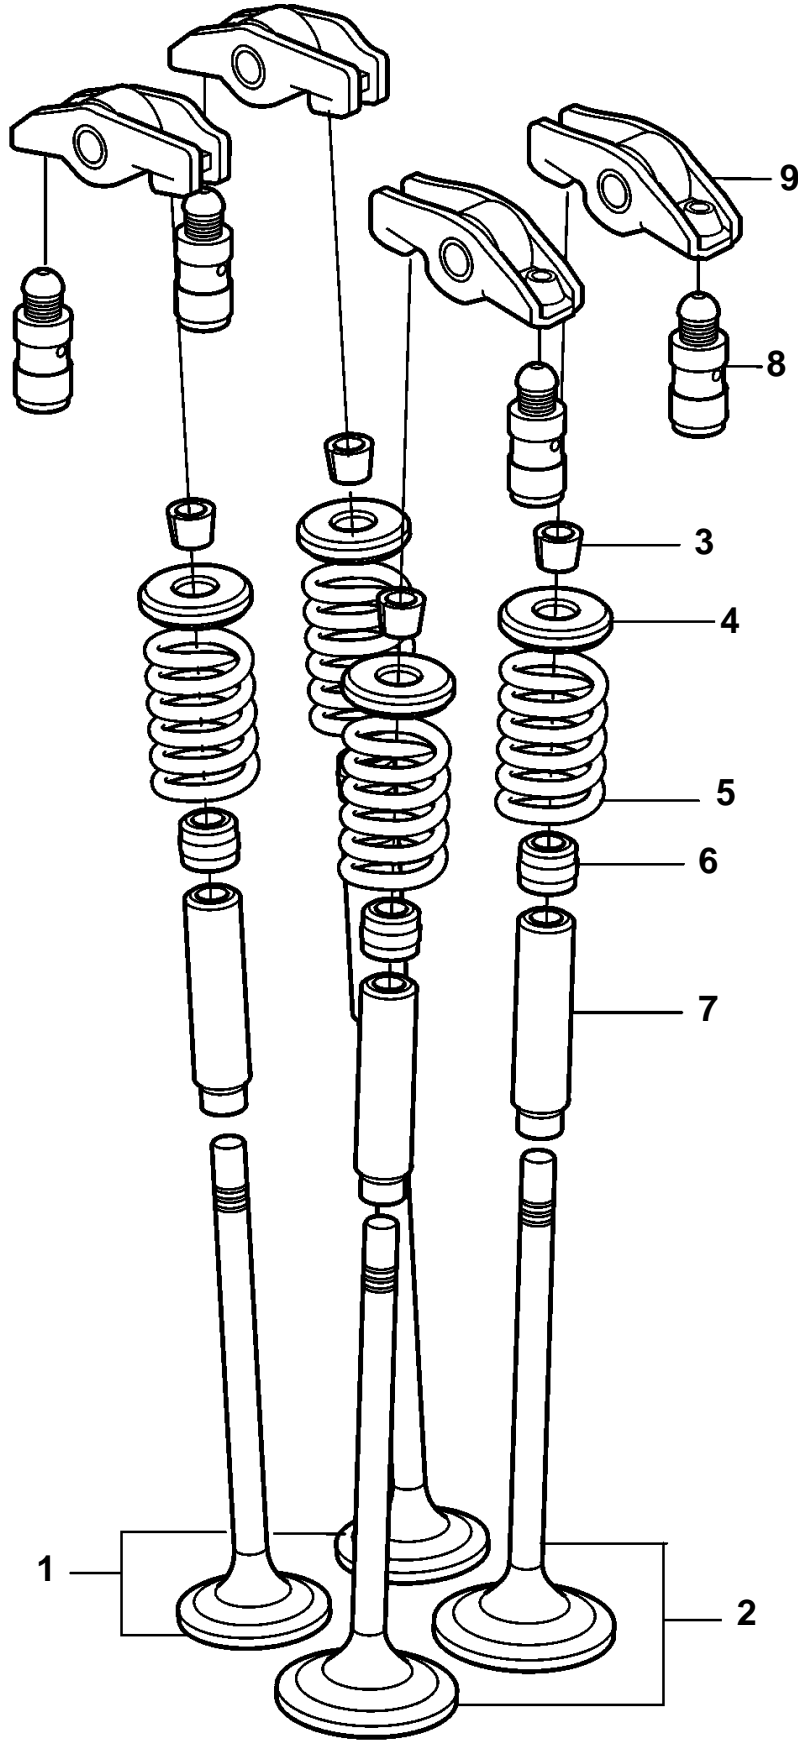

D4-180I-B, D4-210I-A, D4-210I-B, D4-210A-A, D4-210A-B, D4-225I-B, D4-225A-B, D4-260I-A, D4-260I-B, D4-260A-A, D4-260A-B

19898

D4-180I-B, D4-210I-A, D4-210I-B, D4-210A-A, D4-210A-B, D4-225I-B, D4-225A-B, D4-260I-A, D4-260I-B, D4-260A-A, D4-260A-B

REF	PART NO.	QTY	DESCRIPTION
1	3581886	8	Inlet valve
2	3581887	8	Exhaust valve
3	861703	32	Valve collet
4	3581890	16	Valve spring washer
5	3581889	16	Valve spring
6	877072	16	Valve stem seal
7	3580892	16	Valve guide
8	3581894	16	Pivot
9	3581893	16	Rocker arm