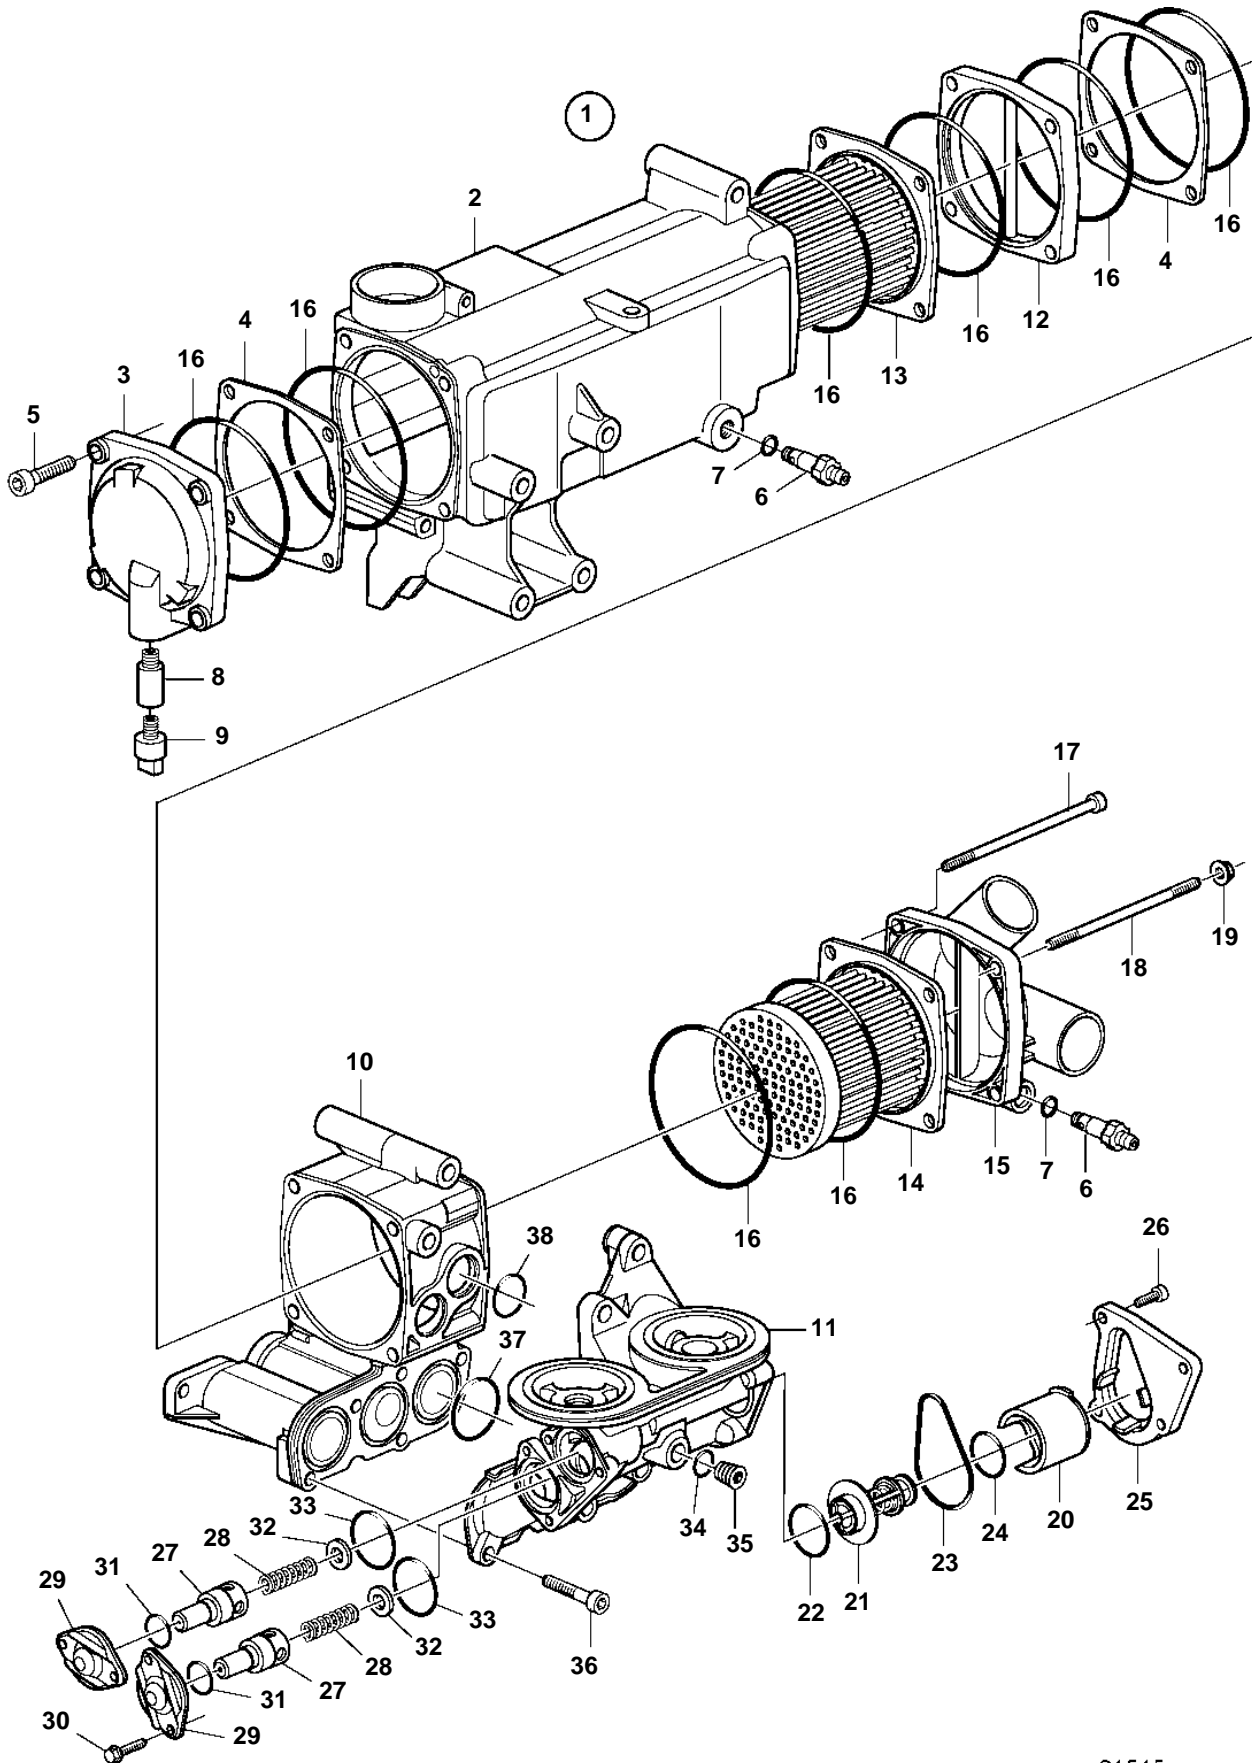

D4-180I-B, D4-210I-B, D4-210A-B, D4-225I-B, D4-225A-B, D4-260I-B, D4-260A-B

21545

D4-180I-B, D4-210I-B, D4-210A-B, D4-225I-B, D4-225A-B, D4-260I-B, D4-260A-B

REF	PART NO.	QTY	DESCRIPTION
1	3812563	1	Heat exchanger
2		1	· Housing
3	3583641	1	· Cover
4	3583646	2	· Spacer
5	959223	4	· Screw
6	3583822	2	· Draining nippel
7	3583834	2	· O-ring
8	838929	1	· Zinc anod
9	838928	1	· Plug
10	3583643	1	· Housing
11	3584419	1	· Filter housing
12	3583642	1	· Spacer
13	3583644	1	· Insert
14	3583645	1	· Insert
15	3583640	1	· Cover
16	3583647	8	· O-ring
17	968893	2	· Screw
18	3583650	2	· Stud
19	945408	2	· Flange nut
20	3583829	1	· Thermostat housing
21	3583827	1	· Thermostat
22	3583830	1	· O-ring
23	3583831	1	· O-ring
24	3583832	1	· O-ring
25	3583828	1	· Cover
26	947542	4	· Screw
27	471706	2	· Reducing valve
28	469332	2	· Spring
29	471648	2	· Cover
30	946544	4	· Flange screw
31	949659	2	· O-ring
32	469846	2	· Sealing ring
33	3583834	2	· O-ring
34	947282	1	· Gasket
35	960629	1	· Plug
36	959223	5	· Screw
37	866690	3	· O-ring
38	3885174	2	· O-ring