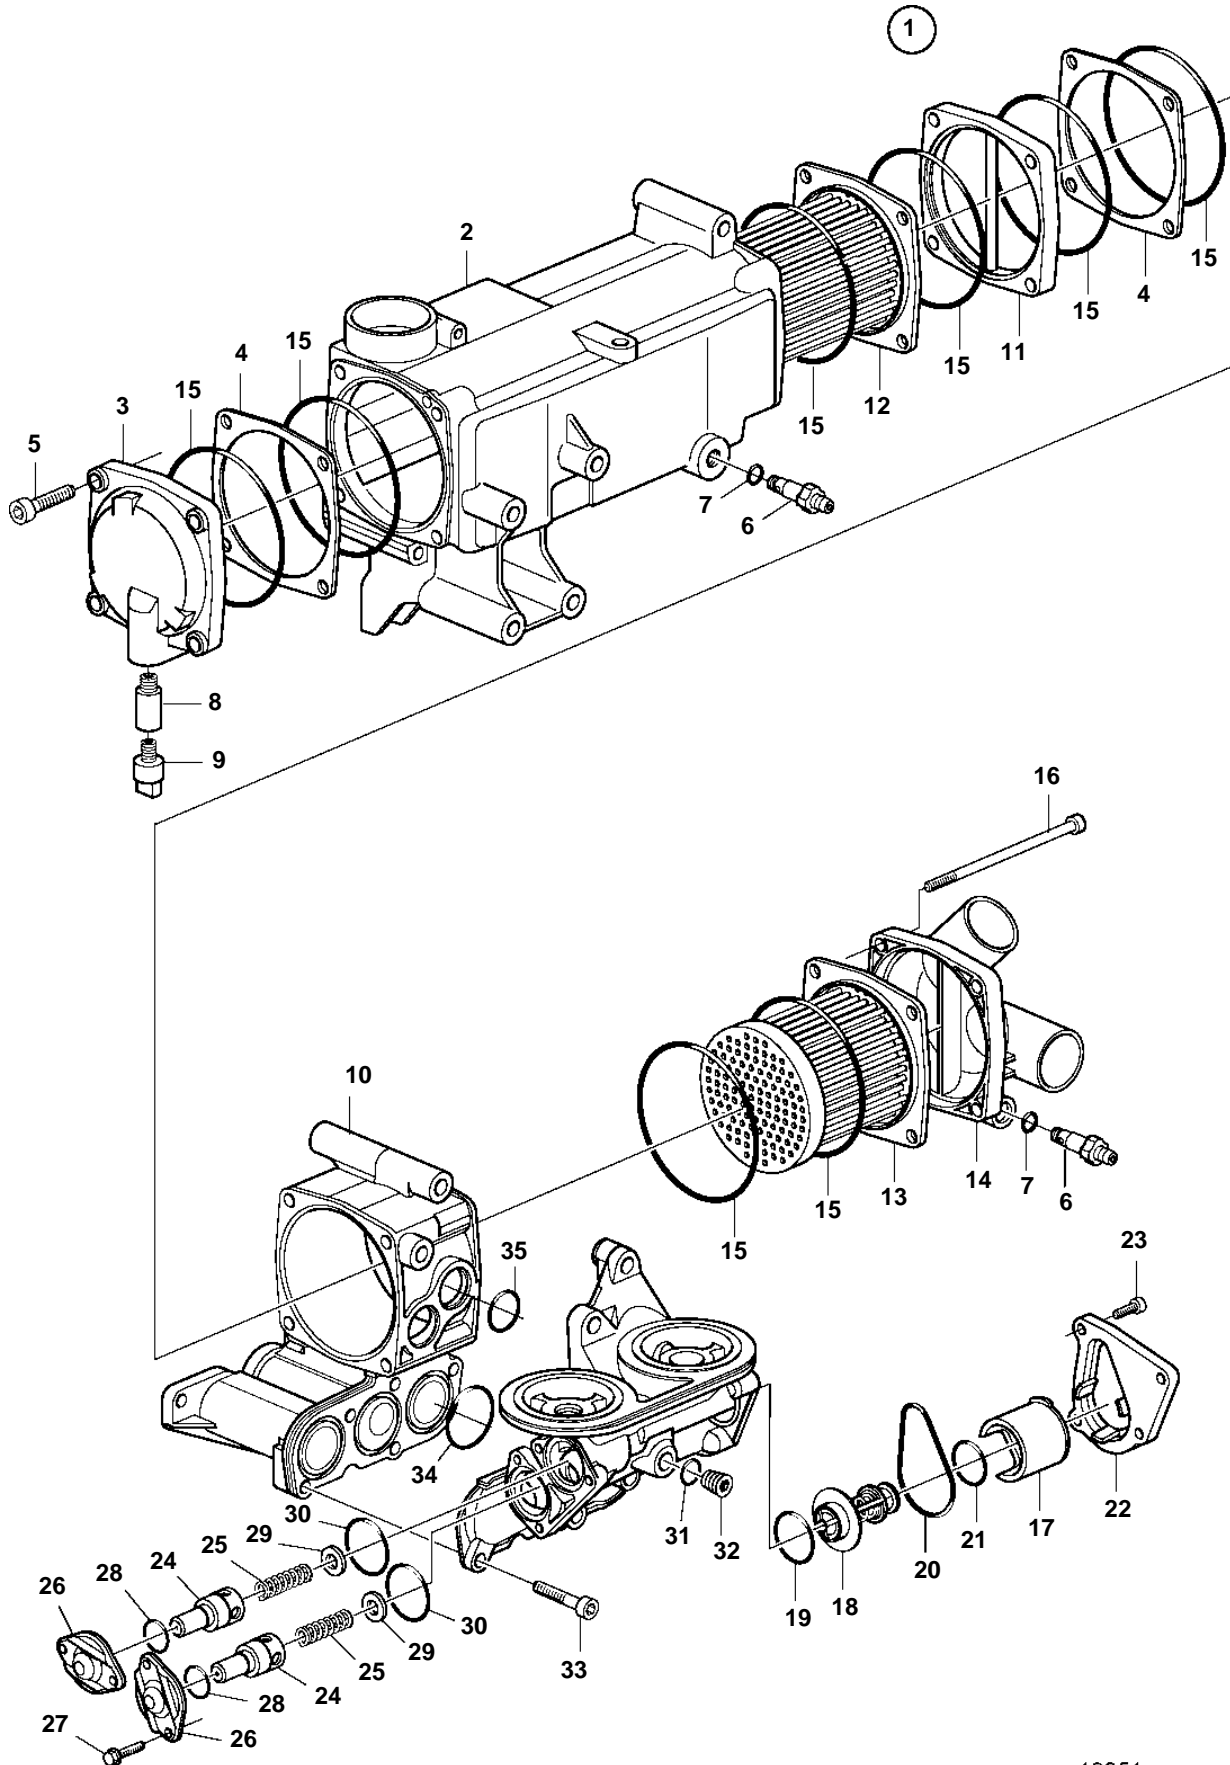

D4-210I-A, D4-210A-A, D4-260I-A, D4-260A-A

19851

D4-210I-A, D4-210A-A, D4-260I-A, D4-260A-A

REF	PART NO.	QTY	DESCRIPTION	NOTES
1	3812563	1	Heat exchanger	(3582298)
2		1	· Housing	
3	3583641	1	· Cover	
4	3583646	2	· Spacer	
5	959223	4	· Screw	
6	3583822	2	· Draining nipple	
7	3583834	2	· O-ring	
8	838929	1	· Zinc anod	
9	838928	1	· Plug	
10	3583643	1	· Housing	
11	3583642	1	· Spacer	
12	3583644	1	· Insert	
13	3583645	1	· Insert	
14	3583640	1	· Cover	
15	3583647	8	· O-ring	
16	3583649	4	· Screw	
17	3583829	1	· Thermostat housing	
18		1	· Thermostat	
19	3583830	1	· O-ring	
20	3583831	1	· O-ring	
21	3583832	1	· O-ring	
22	3583828	1	· Cover	
23	947542	4	· Screw	
24	471706	2	· Reducing valve	
25	469332	2	· Spring	
26	471648	2	· Cover	
27	946544	4	· Flange screw	
28	949659	2	· O-ring	
29	469846	2	· Sealing ring	
30	3583834	2	· O-ring	
31	947282	1	· Gasket	
32	960629	1	· Plug	
33	959223	5	· Screw	
34	866690	3	· O-ring	
35	3885174	2	· O-ring	