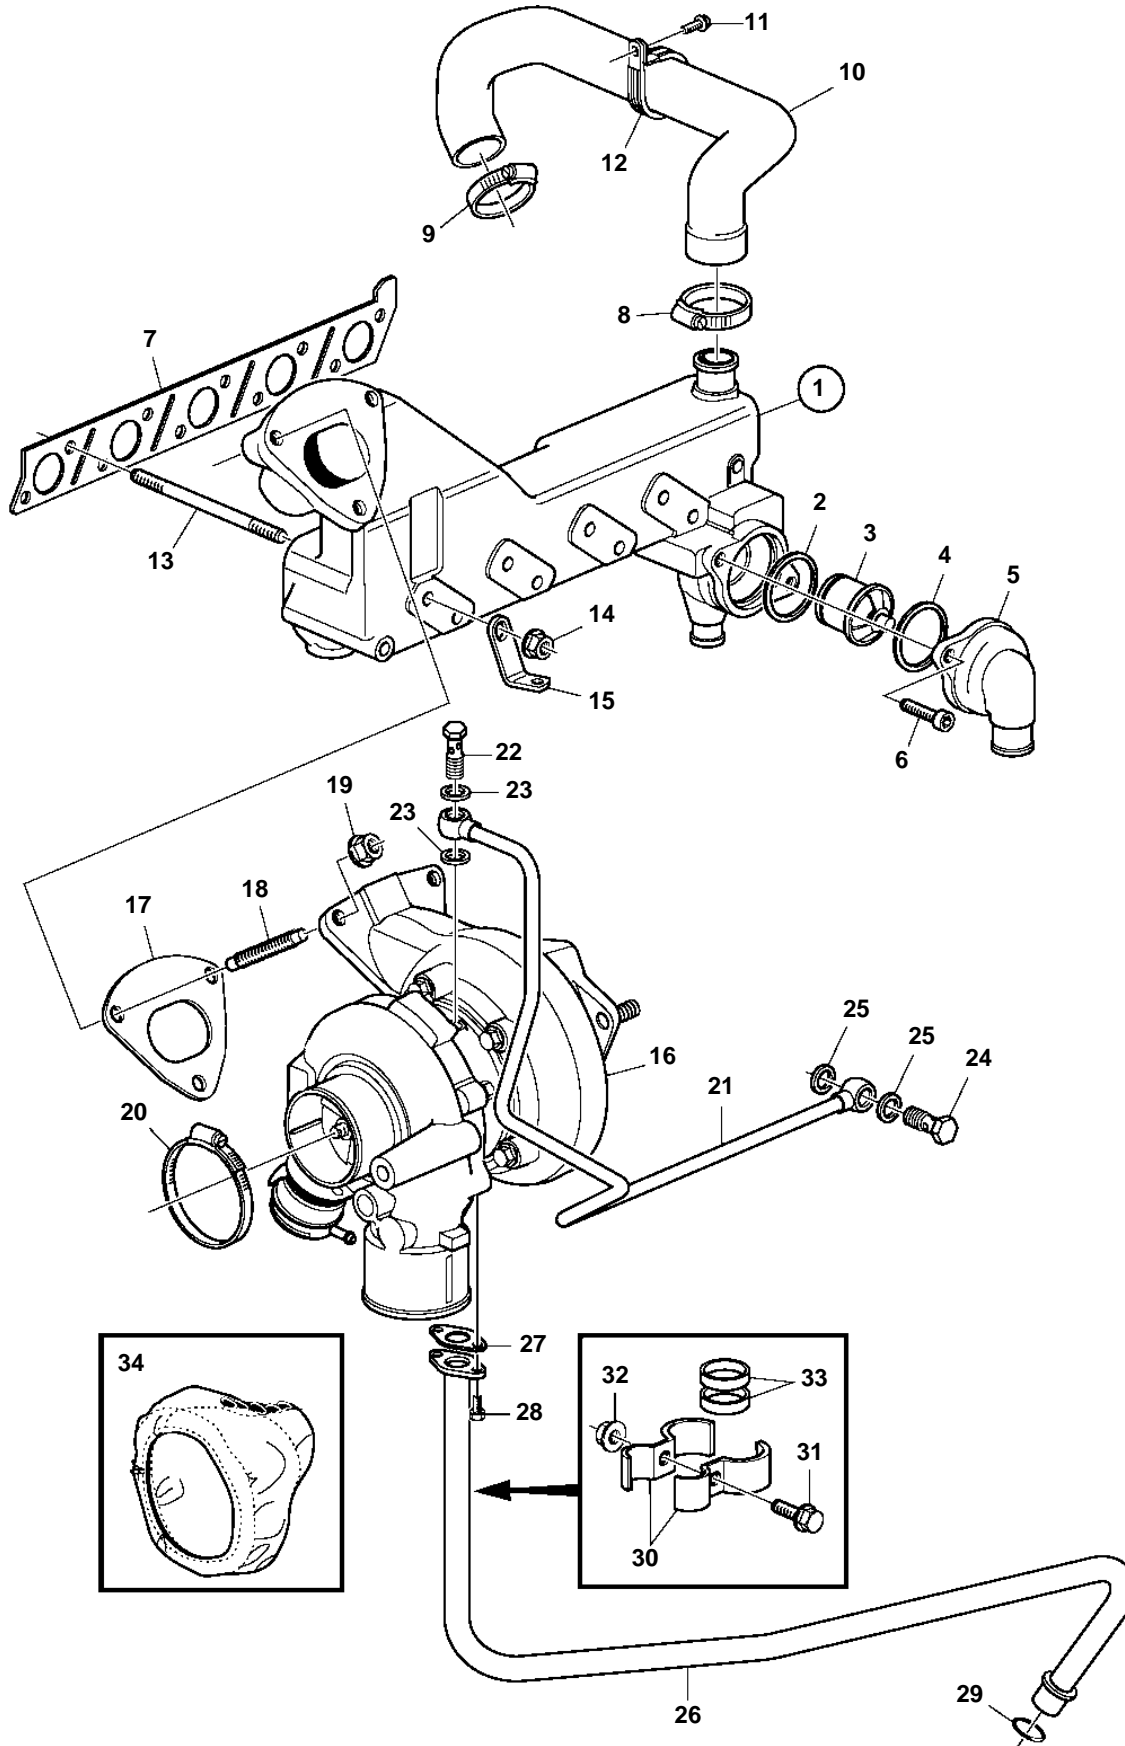

D3-110i-B, D3-130i-B, D3-160i-B, D3-190i-B, D3-130A-B, D3-160A-B, D3-190A-B

D3-110i-B, D3-130i-B, D3-160i-B, D3-190i-B, D3-130A-B, D3-160A-B, D3-190A-B

REF	PART NO.	QTY	DESCRIPTION	NOTES
1	3812601	1	Exhaust manifold	
2	3584299	1	• Gasket	
3	3840816	1	• Thermostat	
4	3588888	1	• O-ring	
5	3584473	1	• Cover	
6	959223	2	• Screw	
7	30729340	1	Gasket	
8	943478	1	Clamp	
9	943477	1	Hose clamp	
10	888609	1	Hose	
11	968476	1	Flange screw	
12	947457	1	Clamp	
13	968278	10	Stud	
14	945408	10	Flange nut	
15		1	Bracket	
16	3802145	1	Turbocharger, exch	110-160hp
	3802167	1	Turbocharger, exch	190hp
17	8631549	1	Gasket	
18	953045	3	Stud	
19	983048	3	Nut	
20	961672	1	Clamp	
21	3841559	1	Tube	
22	990807	1	Hollow screw	
23	18665	2	Gasket	
24	25167	1	Hollow screw	
25	969011	2	Gasket	
26	3841558	1	Oil return pipe	
27	3514546	1	Gasket	
28	946544	2	Flange screw	
29	30637866	1	O-ring	
30	820851	2	Clamp	
31	946544	2	Flange screw	
32	945407	2	Flange nut	
33	30637866	2	O-ring	
34	3883211	1	Heat shield	