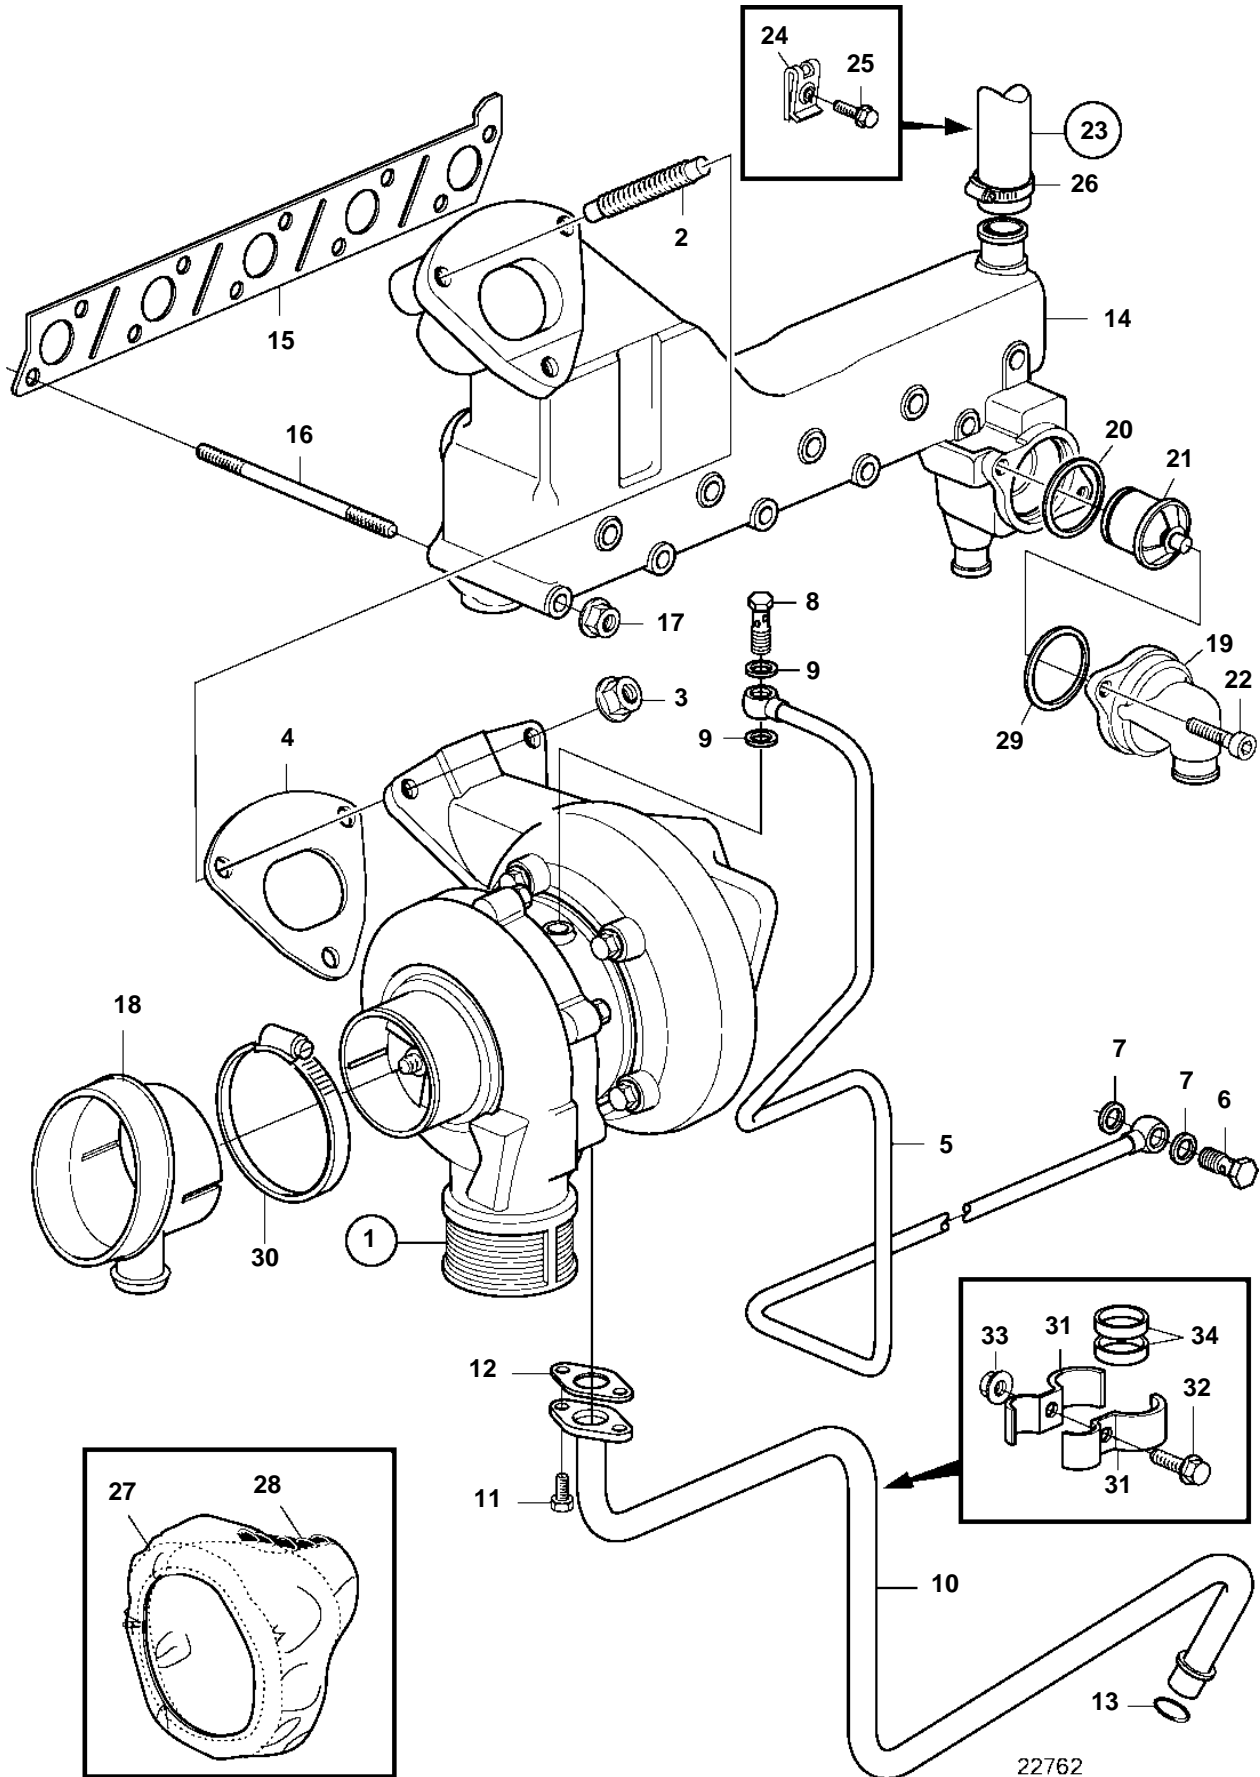

D3-110i-A, D3-130i-A, D3-160i-A, D3-130A-A, D3-160A-A

22762

D3-110i-A, D3-130i-A, D3-160i-A, D3-130A-A, D3-160A-A

REF	PART NO.	QTY	DESCRIPTION	NOTES
1	3802145	1	Turbocharger, exch	
2	982449	3	Stud	
3	983048	3	Nut	
4	8631549	1	Gasket	
5	3584290	1	Pipe	
6	25167	1	Hollow screw	
7	969011	2	Gasket	
8	980973	1	Hollow screw	
9	18665	2	Gasket	
10	3584289	1	Tube	
11	946544	2	Flange screw	
12	420641	1	Gasket	
13	30637866	1	O-ring	
14	3584294	1	Exhaust manifold	
15	8631562	1	Gasket	
16	968278	10	Stud	
17	945408	10	Flange nut	
18	3586801	1	Adapter	
19	3584473	1	Cover	
20	3584299	1	Gasket	
21	3584474	1	Thermostat	
22	959223	2	Screw	
23		1	Hose	
24	191391	1	· Spring nut	
25	968476	1	· Flange screw	
26	943479	1	Hose clamp	
27	3883211	1	Heat shield	
28	941710	1	Locking wire	L=0,5m
29	3588888	1	O-ring	
30	943479	1	Hose clamp	
31	820851	2	Clamp	
32	946544	2	Flange screw	
33	945407	2	Flange nut	
34	30637866	2	O-ring	