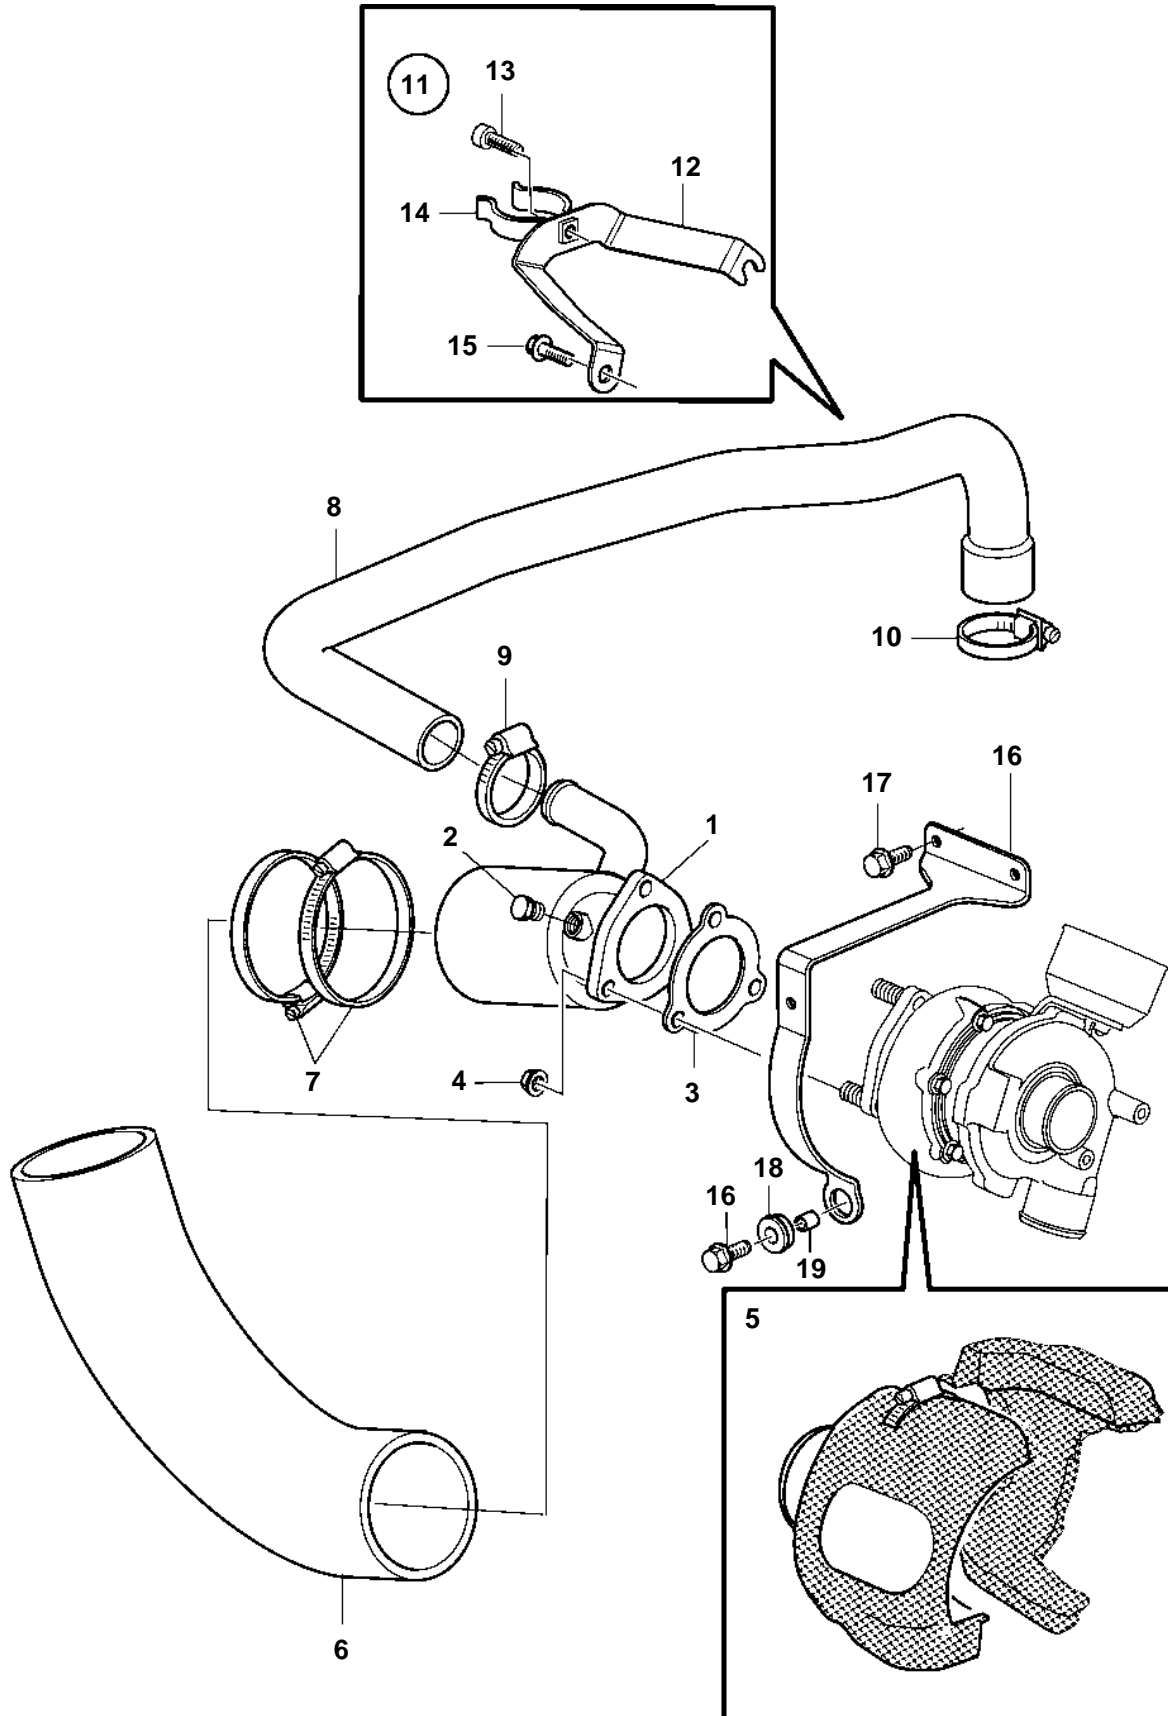

D3-110I-D, D3-150I-D, D3-170I-D, D3-200I-D, D3-220I-D

24810

D3-110I-D, D3-150I-D, D3-170I-D, D3-200I-D, D3-220I-D

REF	PART NO.	QTY	DESCRIPTION	NOTES
1	21181763	1	Exhaust pipe	
2	981749	1	· Plug	
3	1275549	1	Gasket	
4	981152	3	Flange nut	
5	21233709	1	Heat shield	
6		1	Pipe	
7	853012	4	Hose clamp	
8	21202798	1	Hose	Heat exchanger-exhaust riser.
9	994561	1	Hose clamp	
10	994562	1	Hose clamp	
11	21299239	1	Bracket	
12	21299241	1	· Bracket	
13	948746	1	· Flange screw	
14	3843835	1	· Clip	
15		2	Flange screw	
16	21441559	1	Bracket	
17	946440	3	Flange screw	M8x16mm
18	992404	1	Grommet	
19	40005089	1	Spacer	