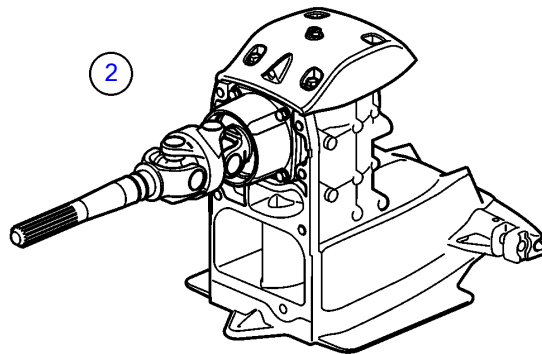

D3-140A-D, D3-140A-E, D3-140A-F, D3-170A-D, D3-170A-E, D3-170A-F, D3-200A-D, D3-200A-E, D3-200A-F, D3-220A-D, D3-220A-E, D3-220A-F

22892

D3-140A-D, D3-140A-E, D3-140A-F, D3-170A-D, D3-170A-E, D3-170A-F, D3-200A-D, D3-200A-E, D3-200A-F, D3-220A-D, D3-220A-E, D3-220A-F

REF	PART NO.	QTY	DESCRIPTION	NOTES
1	3869465	1	Drive	1.78:1
	3869466	1	Drive	1.95:1
	3869469	1	Drive	2.14:1
2	21592054	1	• Upper gear, complete	2.14:1
	21592053	1	• Upper gear, complete	1.78:1, 1.95:1
3	21595262	1	• Gear housing, complete	1.78:1
	21595268	1	• Gear housing, complete	2.14:1, 1.95:1