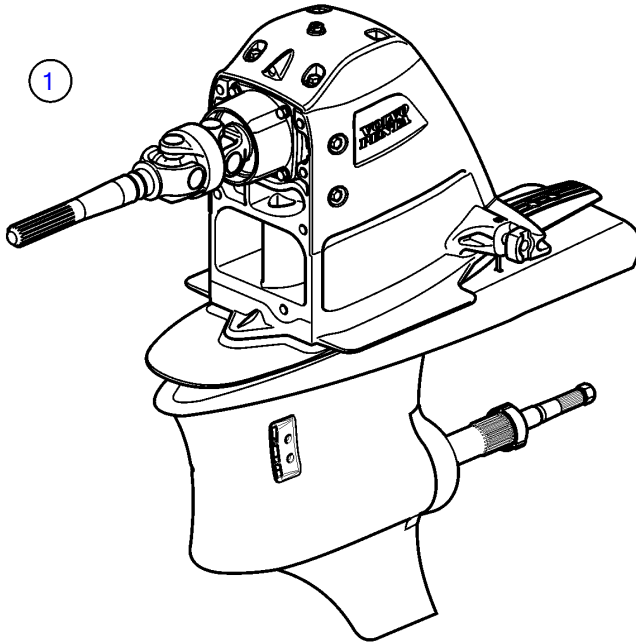

D3-140A-D, D3-140A-E, D3-140A-F, D3-170A-D, D3-170A-E, D3-170A-F, D3-200A-D, D3-200A-E, D3-200A-F, D3-220A-D, D3-220A-E, D3-220A-F

22892

D3-140A-D, D3-140A-E, D3-140A-F, D3-170A-D, D3-170A-E, D3-170A-F, D3-200A-D, D3-200A-E, D3-200A-F, D3-220A-D, D3-220A-E, D3-220A-F

REF	PART NO.	QTY	DESCRIPTION	NOTES
1	3869465	1	Drive	1.78:1
	3869466	1	Drive	1.95:1
	3869469	1	Drive	2.14:1
2	21592054	1	• Upper gear, complete	2.14:1
	21592053	1	• Upper gear, complete	1.78:1, 1.95:1
3	21595262	1	• Gear housing, complete	1.78:1
	21595268	1	• Gear housing, complete	2.14:1, 1.95:1