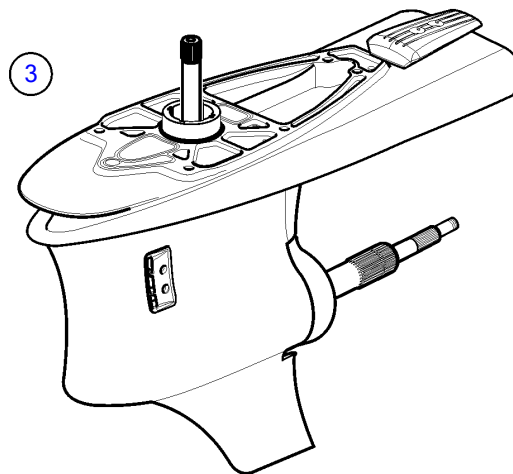

D3-140A-D, D3-140A-E, D3-140A-F, D3-170A-D, D3-170A-E, D3-170A-F, D3-200A-D, D3-200A-E, D3-200A-F, D3-220A-D, D3-220A-E, D3-220A-F

22892