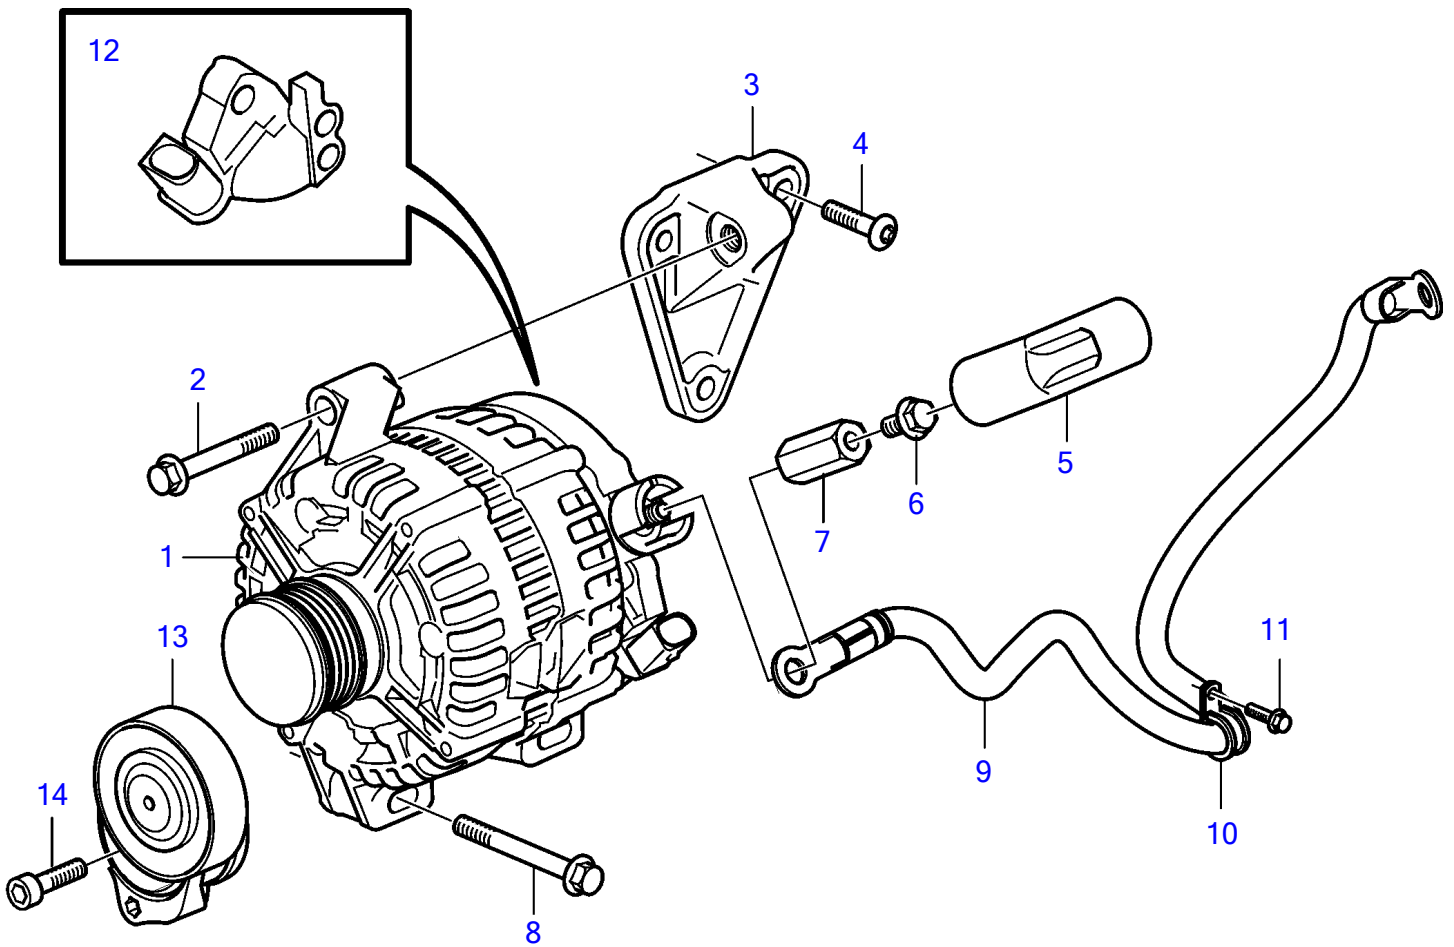

D3-110I-D, D3-140A-D, D3-150I-D, D3-170I-D, D3-170A-D, D3-200I-D, D3-200A-D, D3-220I-D, D3-220A-D

25003

D3-110I-D, D3-140A-D, D3-150I-D, D3-170I-D, D3-170A-D, D3-200I-D, D3-200A-D, D3-220I-D, D3-220A-D

REF	PART NO.	QTY	DESCRIPTION	NOTES
1	30667118	1	Alternator	
2	965180	1	Flange screw	M8x60mm
3	21141333	1	Bracket	
4	969601	3	6 point socket screw	M8x30mm
5	855798	1	Protecting sleeve	
6	947107	1	Flange screw	M18x12mm
7	855798	1	Protecting sleeve	
8	984651	2	Flange screw	
9	21398171	1	Cable	Alternator - starter motor
10	952626	1	Clamp	
11	945358	1	Flange screw	
12	30667900	1	Governor	
13	31258145	1	Belt tensioner	SN-2003019004
14	988144	1	6 point socket screw	