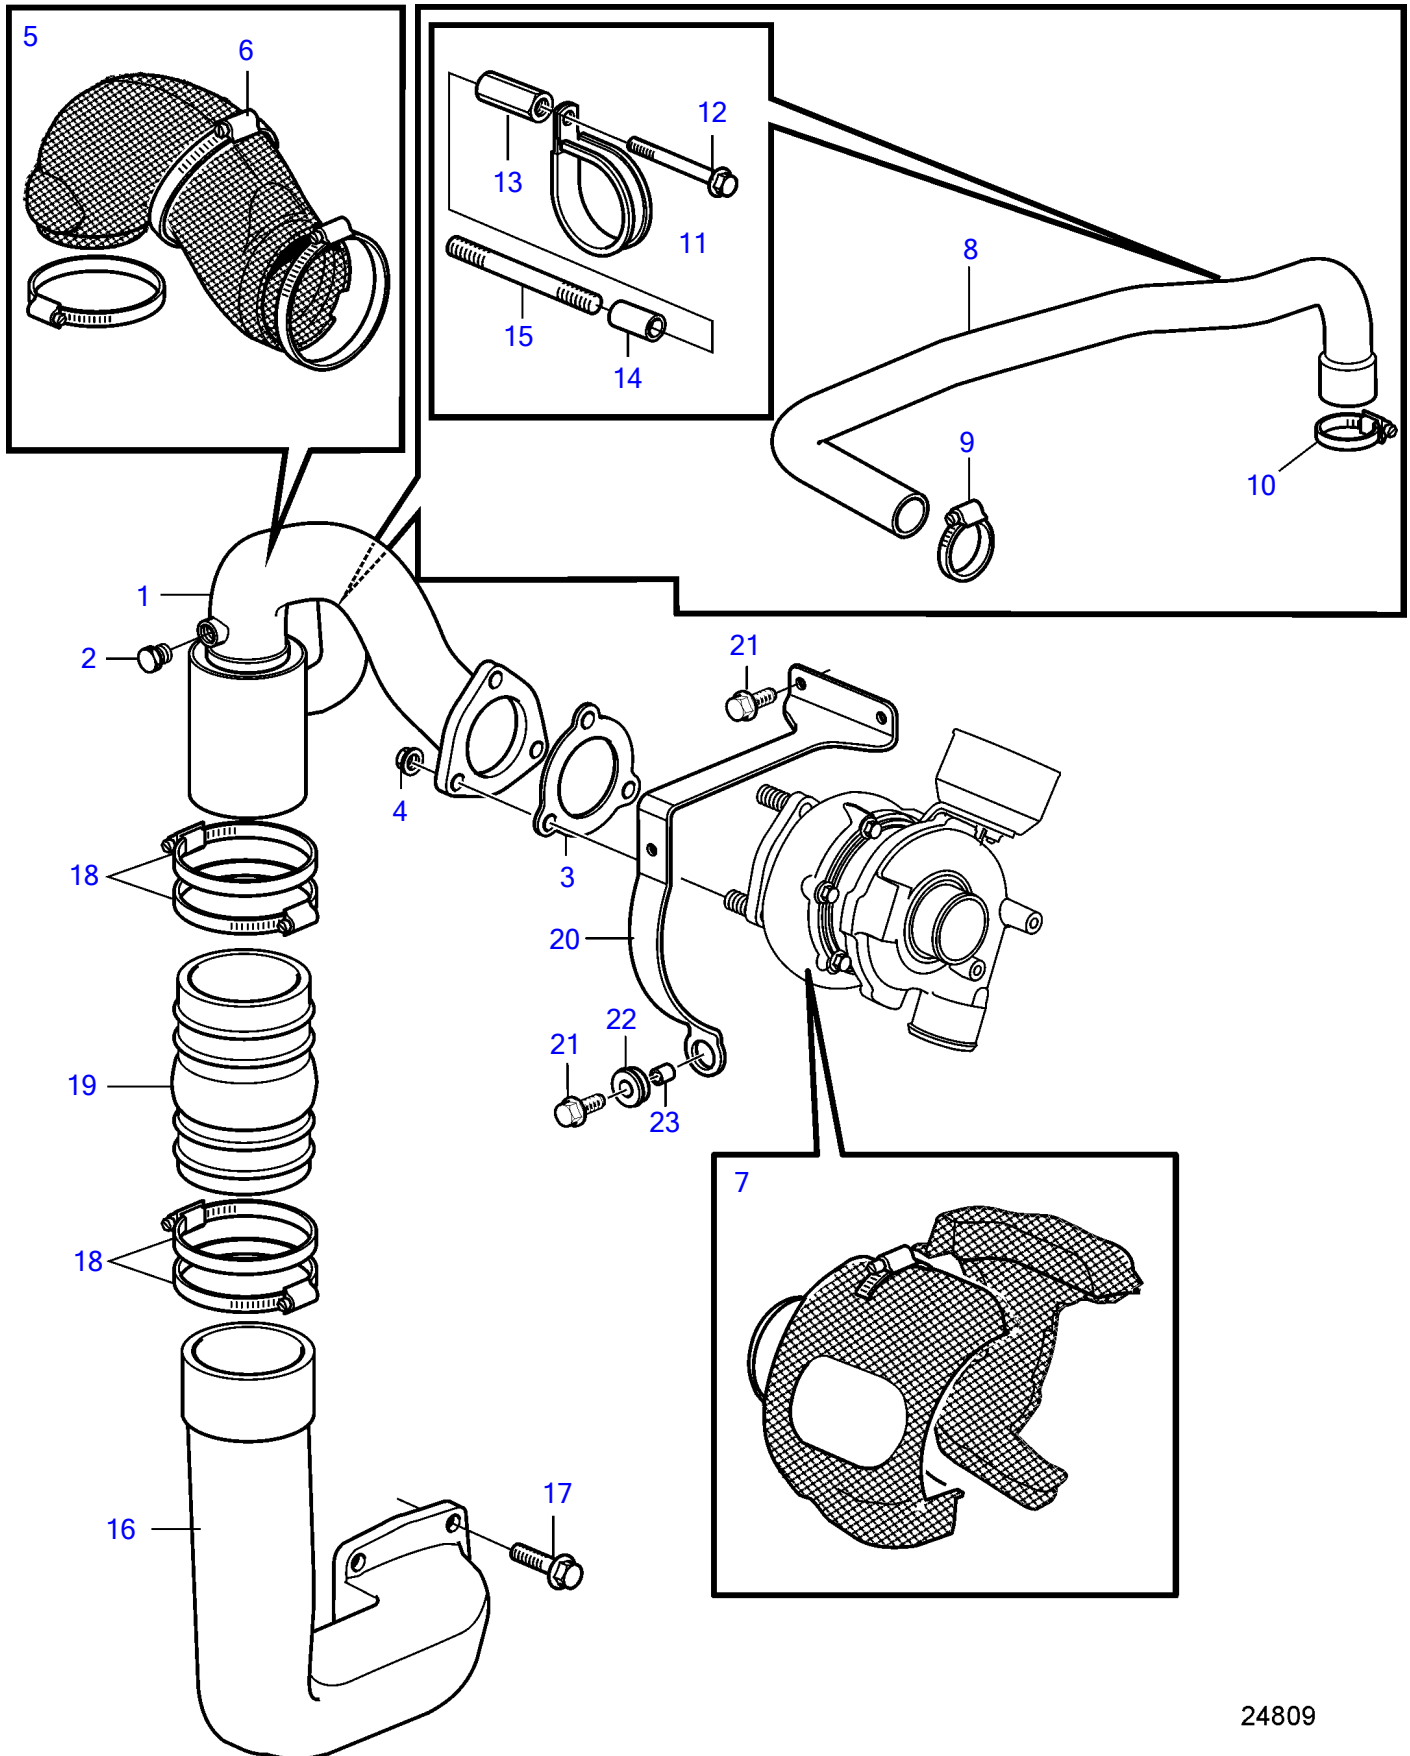

D3-140A-D, D3-140A-E, D3-140A-F, D3-170A-D, D3-170A-E, D3-170A-F, D3-200A-D, D3-200A-E, D3-200A-F, D3-220A-D, D3-220A-E, D3-220A-F

24809

D3-140A-D, D3-140A-E, D3-140A-F, D3-170A-D, D3-170A-E, D3-170A-F, D3-200A-D, D3-200A-E, D3-200A-F, D3-220A-D, D3-220A-E, D3-220A-F

REF	PART NO.	QTY	DESCRIPTION	NOTES
1	21192127	1	Exhaust pipe	
2	981749	1	• Plug	
3	1275549	1	Gasket	
4	981152	3	Flange nut	
5	21141219	1	Heat shield	
6	982694	1	Hose clamp	
7	21141216	1	Heat shield	
8	21104921	1	Hose	Heat exchanger-exhaust riser.
9	994561	1	Hose clamp	
10	994562	1	Hose clamp	
11	969194	1	Clamp	
12	946440	1	Flange screw	
13	21264221	1	Hexagon nut	
14	977801	1	Spacer sleeve	
15	953060	1	Stud	
16	21190796	1	Exhaust pipe	
17	3841928	4	Flange screw	
18	853012	4	Hose clamp	
19	3863450	1	Bellows	
20	21441559	1	Bracket	
21	946440	3	Flange screw	
22	992404	1	Grommet	
23	40005089	1	Spacer	