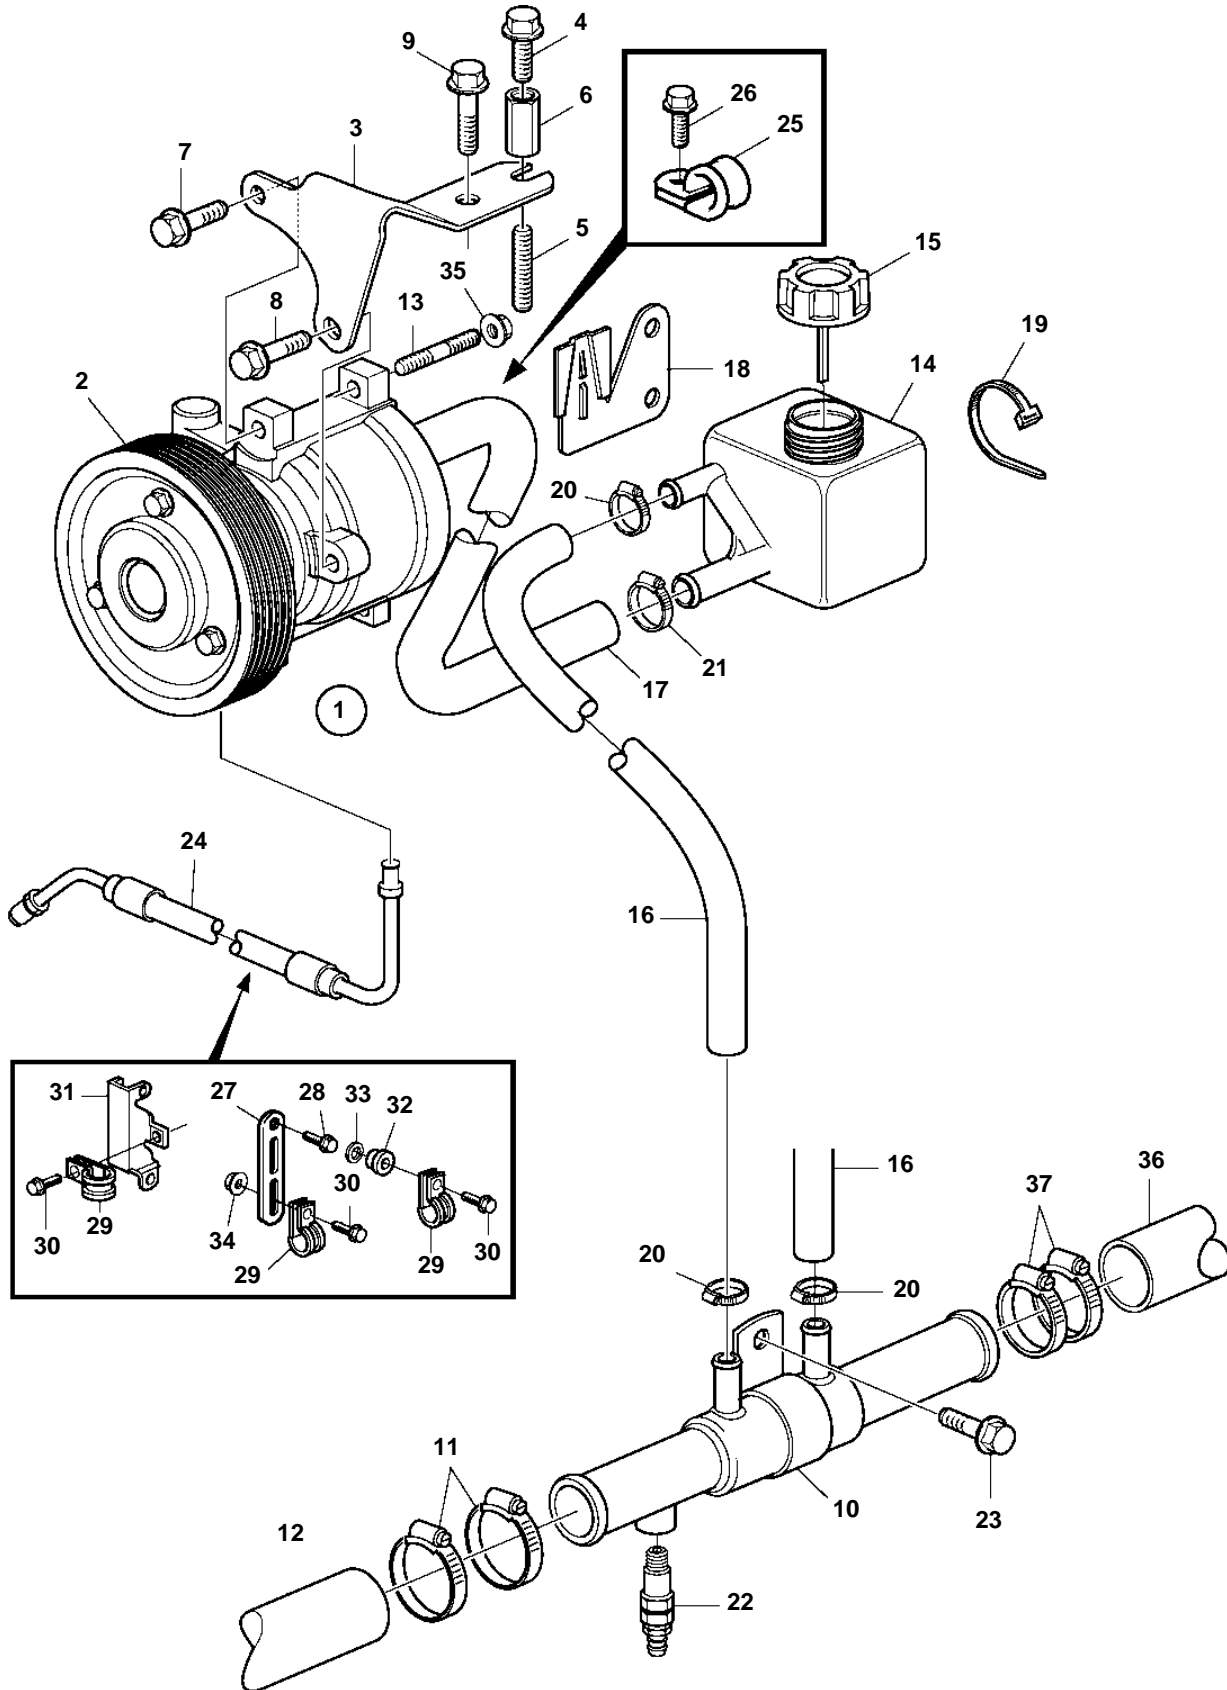

D3-130A-A, D3-130A-B, D3-130A-C, D3-160A-A, D3-160A-B, D3-160A-C, D3-190A-B, D3-190A-C

D3-130A-A, D3-130A-B, D3-130A-C, D3-160A-A, D3-160A-B, D3-160A-C, D3-190A-B, D3-190A-C

REF	PART NO.	QTY	DESCRIPTION	NOTES
1	1359649	1	Power steering pump	
2	3583030	1	Pulley	
3	3584471	1	Bracket	
4	947107	1	Flange screw	For Groud Cable
5	953045	1	Stud	For Groud Cable
6	855314	1	Nut	For Groud Cable
7	946440	1	Flange screw	
8	946440	1	Flange screw	
9	945444	1	Flange screw	
10	3808545	1	Oil cooler	
11	961670	2	Hose clamp	
12	3584356	1	Hose	
13	953047	2	Stud	
14	6819752	1	Reservoir	
15	1359625	1	· Cover	
16	872217	2	Return hose	
17	941995	1	Hose	L=1.5m
18	856768	1	Bracket	
19	948211	1	Cable tie	
20	961664	3	Hose clamp	
21	943472	2	Hose clamp	
22	949918	1	Shut-off cock	
23	946440	1	Flange screw	
24	3588362	1	Hose, steering cylinder	
25	952637	1	Clamp	
26	946934	1	Flange screw	
27	965541	1	Bracket	
28	981177	1	Flange screw	
29	952631	3	Clamp	
30	967949	3	Flange screw	
31	3587913	1	Protecting plate	
32	3588129	1	Plug	
33	11998	1	Gasket	
34	945407	1	Flange nut	
35	945408	2	Flange nut	
36	3584445	1	Hose	
37	993963	2	Hose clamp	