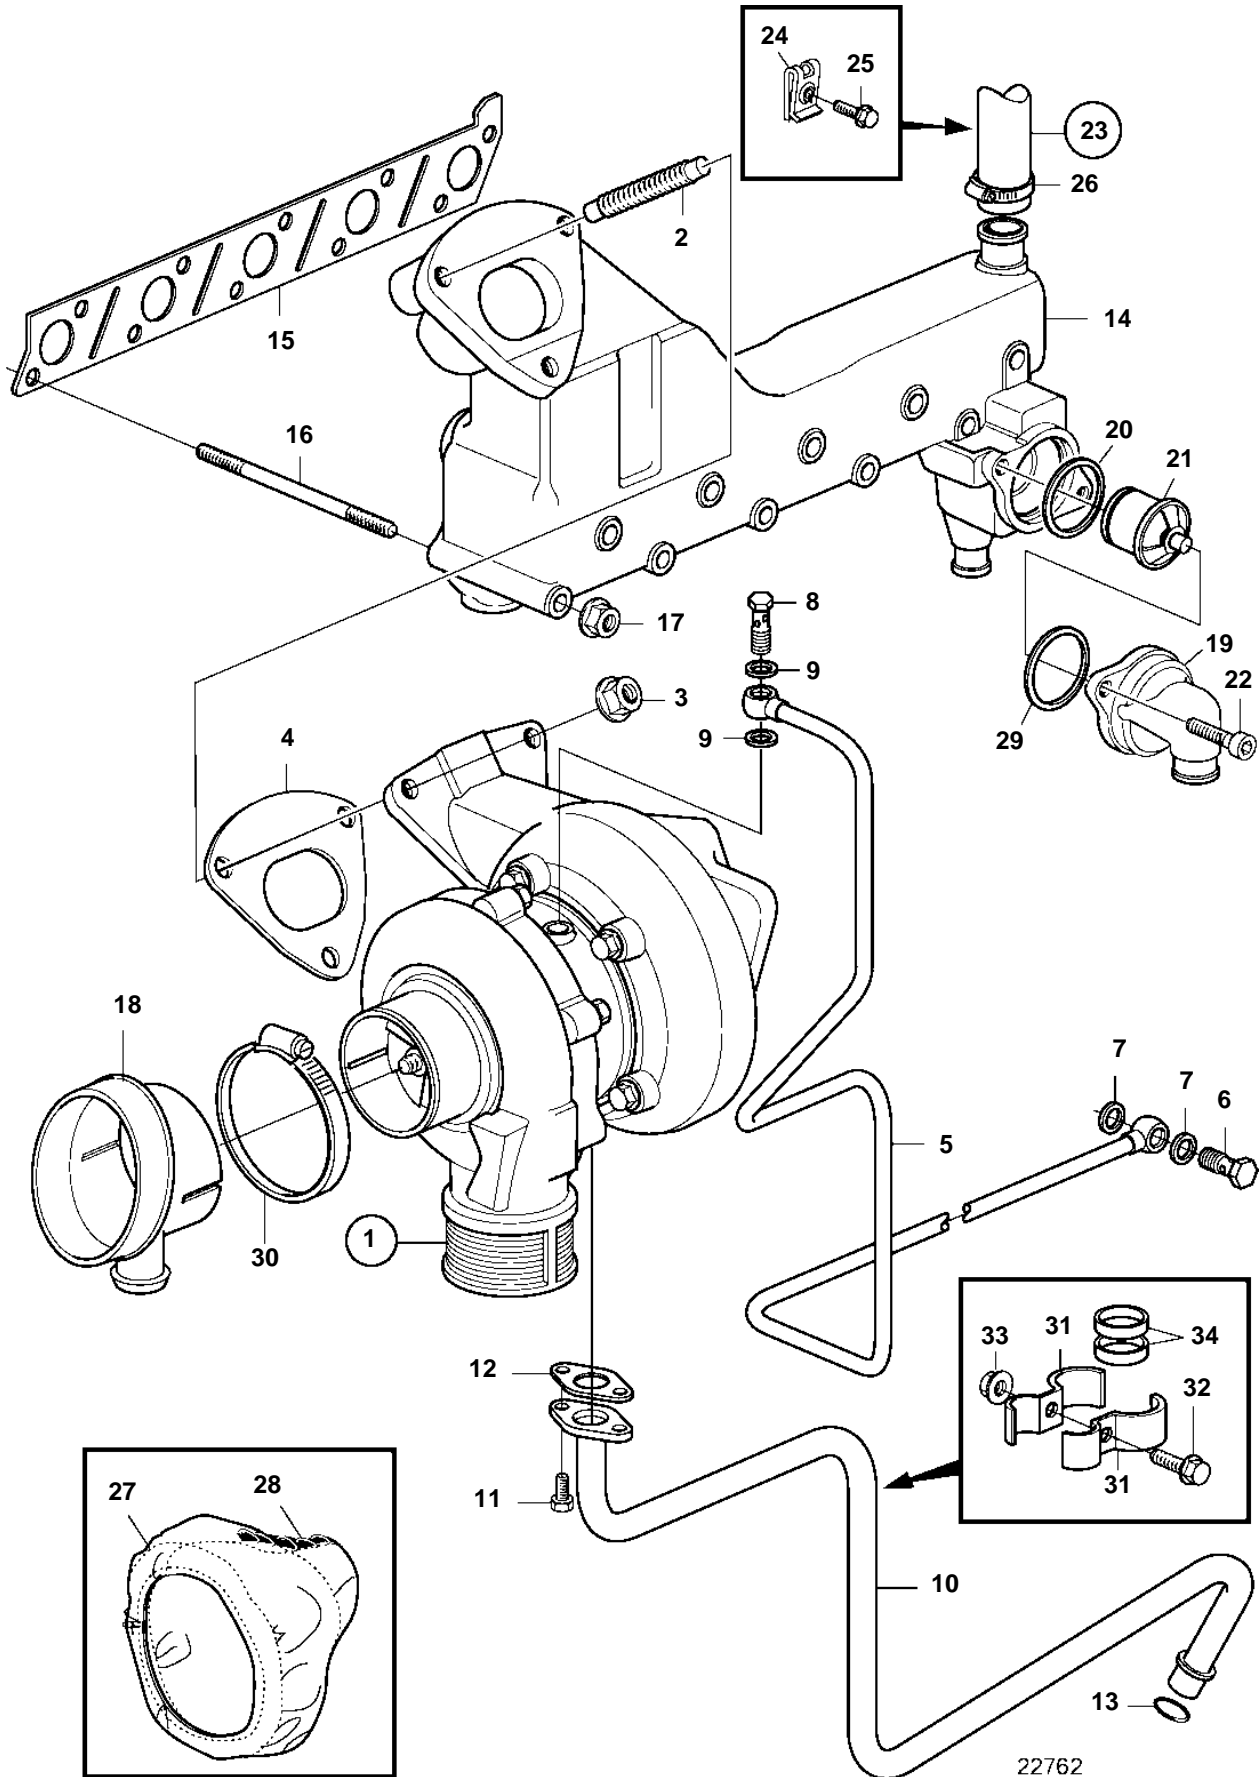

D3-110I-A, D3-130A-A, D3-130I-A, D3-160A-A, D3-160I-A

D3-110I-A, D3-130A-A, D3-130I-A, D3-160A-A, D3-160I-A

REF	PART NO.	QTY	DESCRIPTION	NOTES
1	3801270	1	Turbocharger, exch	(3802145)
2	953045	2	Stud	
3	983048	3	Flange nut	
4	8631549	1	Gasket	
5	3584290	1	Oil pressure pipe	
6	25167	1	Hollow screw	
7	969011	2	Gasket	
8	980973	1	Hollow screw	
9	18665	2	Gasket	
10	3584289	1	Oil return pipe	
11	946544	2	Flange screw	
12	420641	1	Gasket	
13	30637866	1	Sealing ring	
14	3812601	1	Exhaust manifold	(3584294)
15	30729340	1	Gasket	(8631562)
16	968278	10	Stud	
17	945408	10	Flange nut	
18	3586801	1	Adapter	
19	3584473	1	Cardboard tube	
20	3584299	1	Gasket	
21	3840816	1	Thermostat	(3584474)
22	959223	2	Hex. socket screw	
23	888609	1	Hose	
24	191391	1	· Spring nut	
25	968476	1	· Flange screw	
26	943479	1	Hose clamp	
27	3883211	1	Heat shield	
28	941710	1	Locking wire	L=0.5m
29	3588888	1	O-ring	
30	943479	1	Hose clamp	
31	820851	2	Clamp	
32	946544	2	Flange screw	
33	945407	2	Flange nut	
34	30637866	2	Sealing ring	