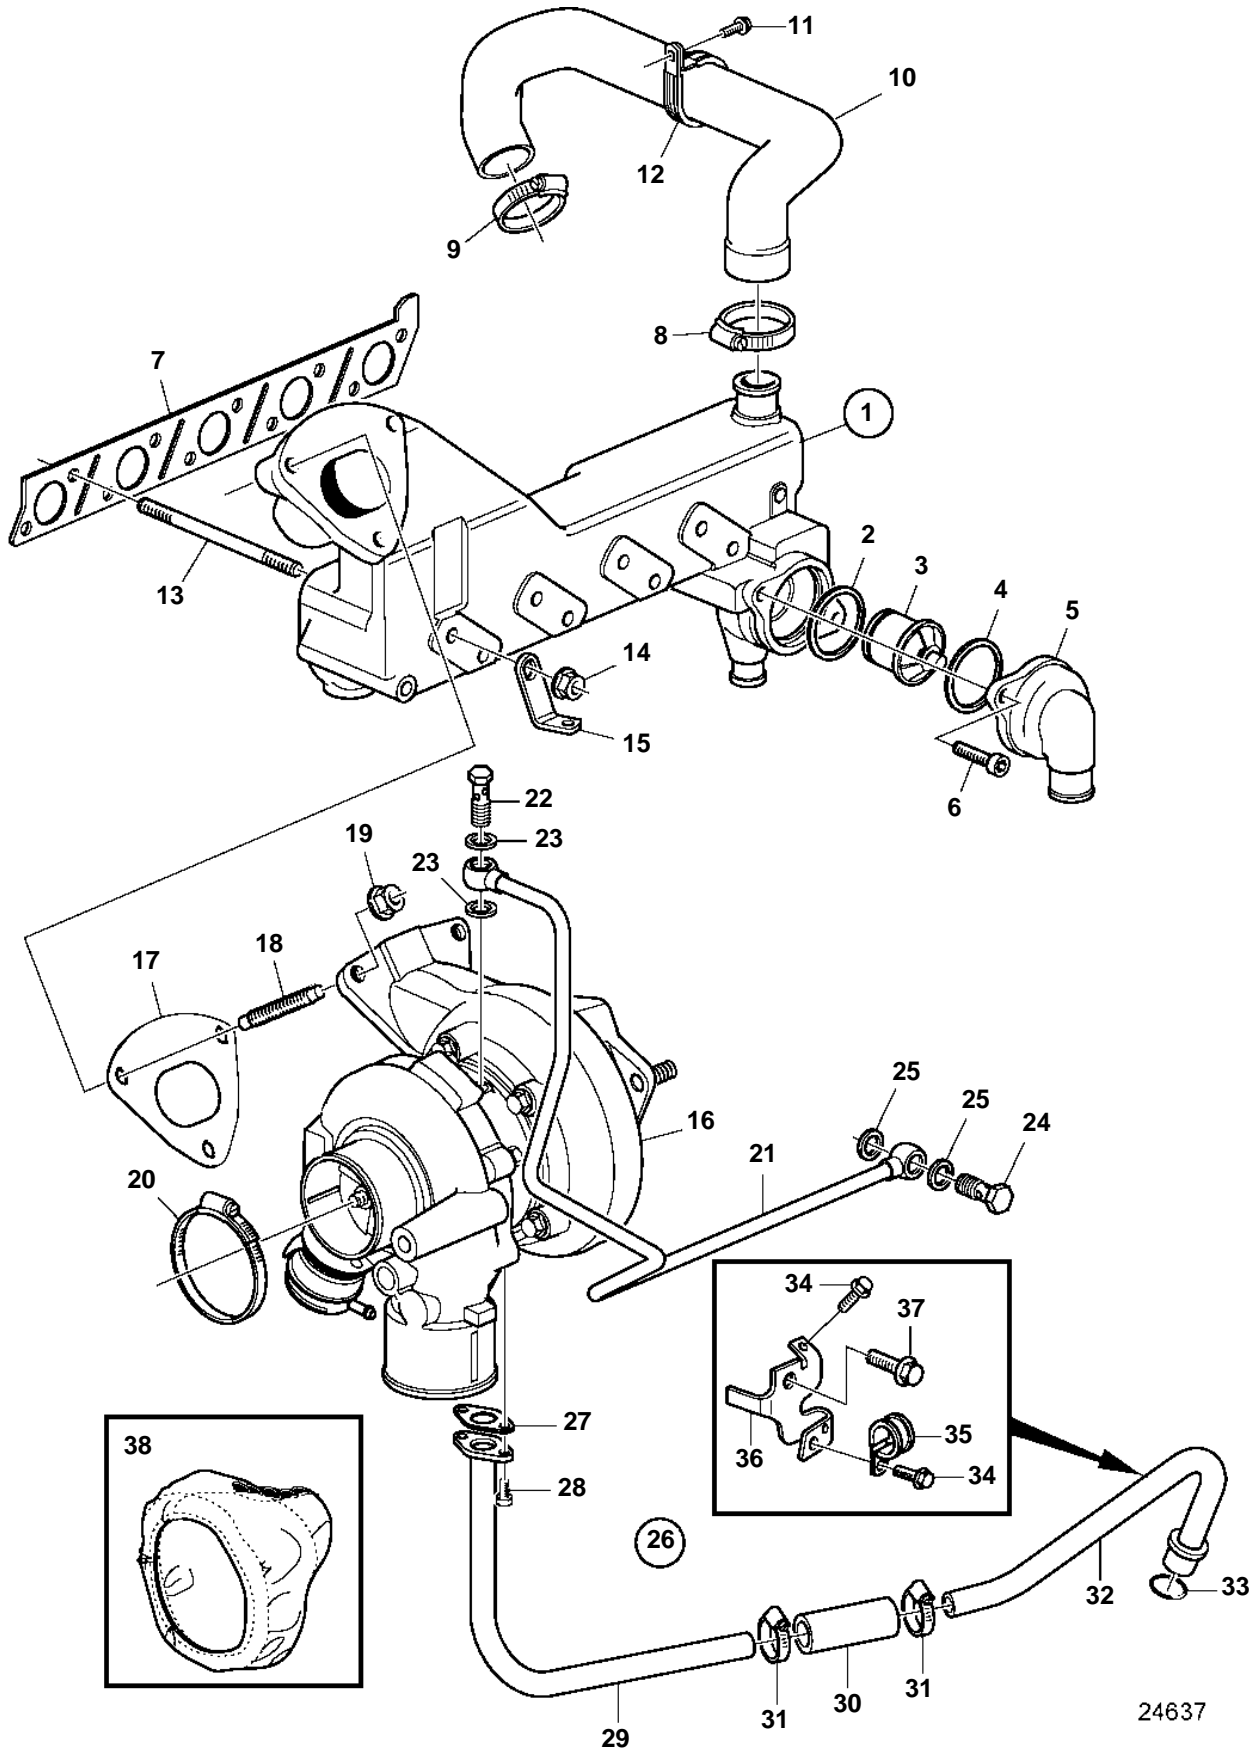

D3-110I-B, D3-110I-C, D3-130A-B, D3-130I-B, D3-130A-C, D3-130I-C, D3-160A-B, D3-160I-B, D3-160A-C, D3-160I-C, D3-190A-B, D3-190I-B, D3-190A-C, D3-190I-C

24637

D3-110I-B, D3-110I-C, D3-130A-B, D3-130I-B, D3-130A-C, D3-130I-C, D3-160A-B, D3-160I-B, D3-160A-C, D3-160I-C, D3-190A-B, D3-190I-B, D3-190A-C, D3-190I-C

REF	PART NO.	QTY	DESCRIPTION	NOTES
1	3812601	1	Exhaust manifold	
2	3584299	1	· Gasket	
3	3840816	1	· Thermostat	
4	3588888	1	· O-ring	
5	3584473	1	· Cardboard tube	
6	959223	2	· Hex. socket screw	
7	30729340	1	Gasket	
8	943478	1	Hose clamp	
9	943477	1	Hose clamp	
10	888609	1	Hose	
11	968476	1	Flange screw	
12	947457	1	Clamp	
13	968278	10	Stud	
14	945408	10	Flange nut	
15	3843670	1	Bracket	
16	3801270	1	Turbocharger, exch	110-160hp, (3802145)
	3801271	1	Turbocharger, exch	190hp, (3802167)
17	8631549	1	Gasket	
18	953045	2	Stud	
19	983048	3	Flange nut	
20	961672	1	Hose clamp	
21	3841559	1	Oil pressure pipe	
22	990807	1	Hollow screw	
23	18665	2	Gasket	
24	25167	1	Hollow screw	
25	969011	2	Gasket	
26	21172243	1	Oil pipe, kit	
27	3514546	1	· Gasket	
28	946544	2	· Flange screw	
29	21171992	1	· Pipe	
30	3593534	1	· Hose	
31	943473	2	· Hose clamp	
32	3593533	1	· Pipe	
33	30637866	1	· Sealing ring	
34	946544	2	· Flange screw	
35	952629	1	· Clamp	
36	3593536	1	· Bracket	
37	946471	1	· Flange screw	
38	3883211	1	Heat shield	