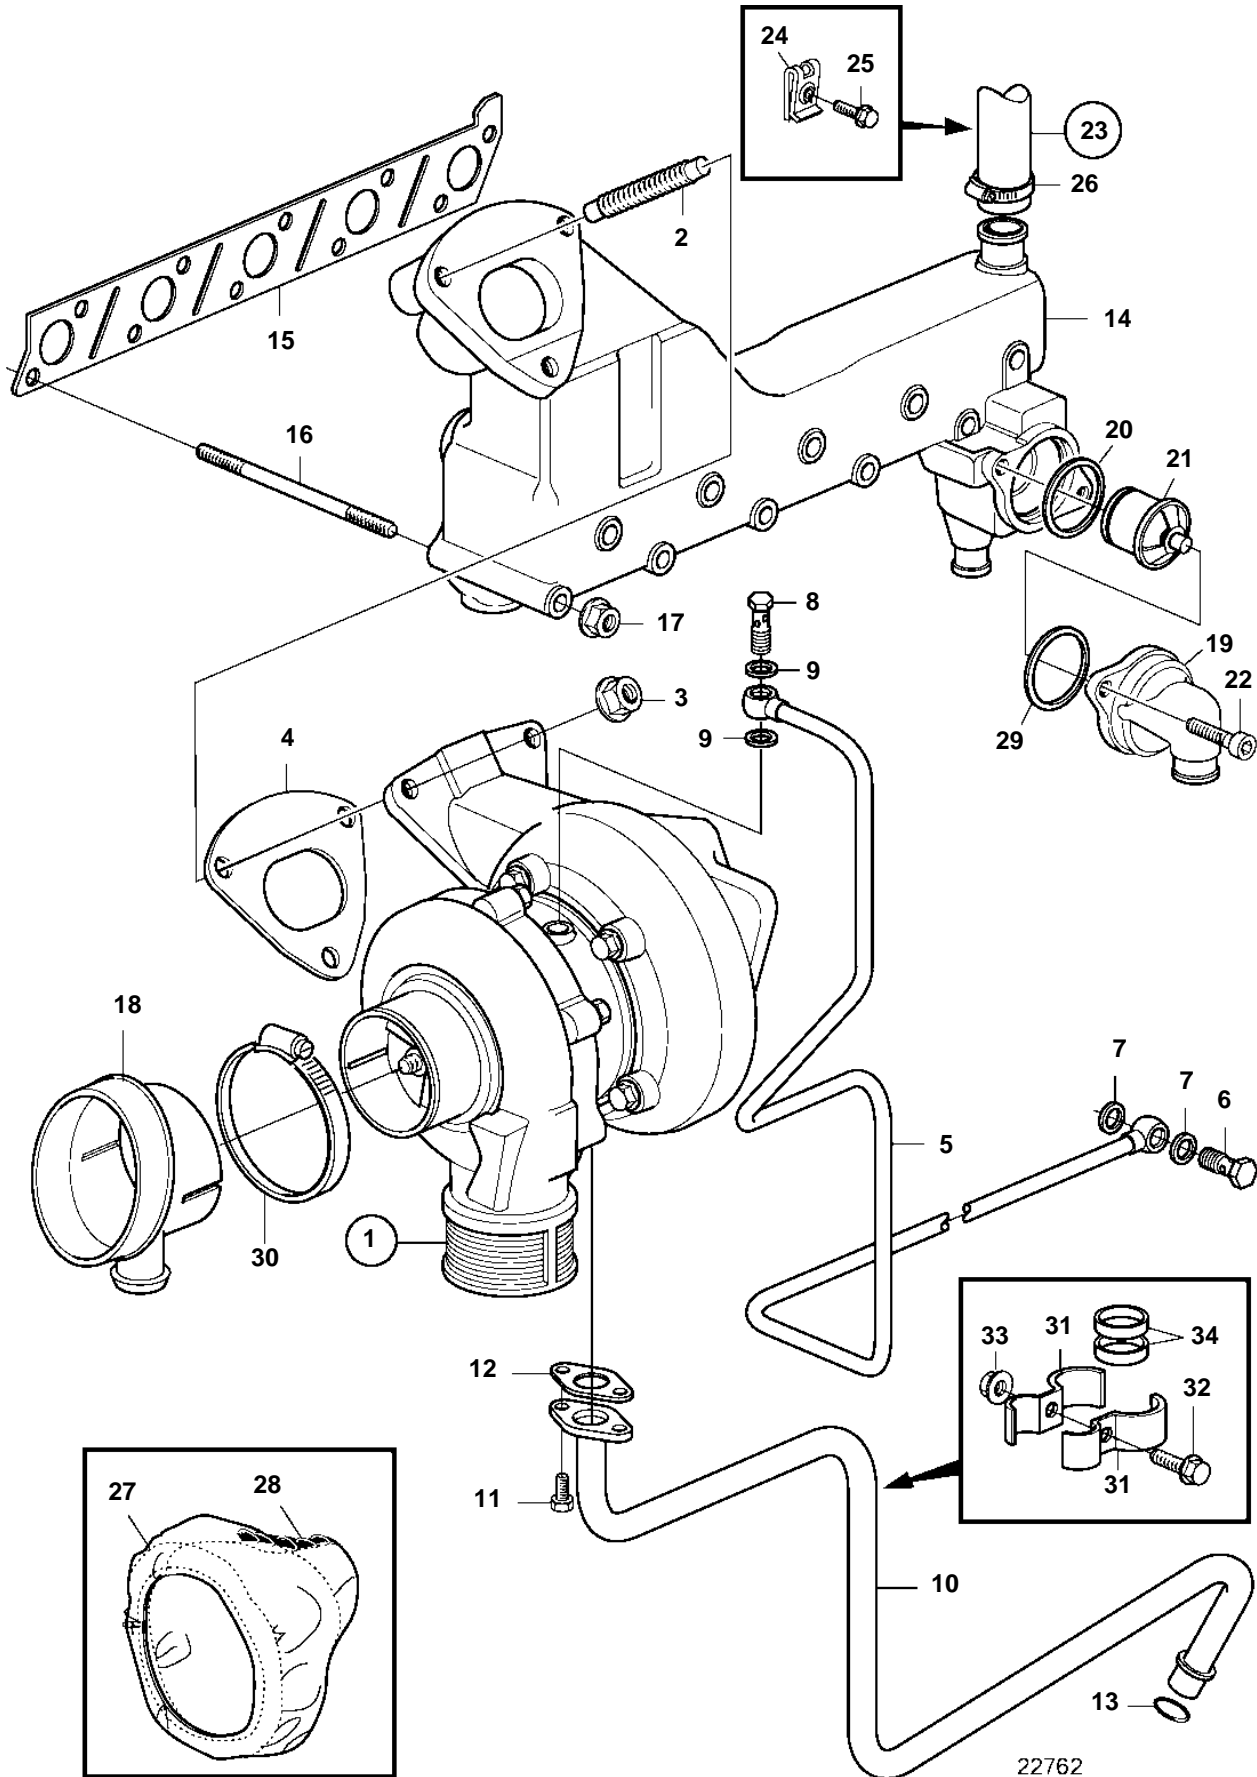

D3-110I-A, D3-130A-A, D3-130I-A, D3-160A-A, D3-160I-A

22762

D3-110I-A, D3-130A-A, D3-130I-A, D3-160A-A, D3-160I-A

REF	PART NO.	QTY	DESCRIPTION	NOTES
1	3801270	1	Turbocharger, exch	(3802145)
2	953045	2	Stud	
3	983048	3	Flange nut	
4	8631549	1	Gasket	
5	3584290	1	Oil pressure pipe	
6	25167	1	Hollow screw	
7	969011	2	Gasket	
8	980973	1	Hollow screw	
9	18665	2	Gasket	
10	3584289	1	Oil return pipe	
11	946544	2	Flange screw	
12	420641	1	Gasket	
13	30637866	1	Sealing ring	
14	3812601	1	Exhaust manifold	(3584294)
15	30729340	1	Gasket	(8631562)
16	968278	10	Stud	
17	945408	10	Flange nut	
18	3586801	1	Adapter	
19	3584473	1	Cardboard tube	
20	3584299	1	Gasket	
21	3840816	1	Thermostat	(3584474)
22	959223	2	Hex. socket screw	
23	888609	1	Hose	
24	191391	1	· Spring nut	
25	968476	1	· Flange screw	
26	943479	1	Hose clamp	
27	3883211	1	Heat shield	
28	941710	1	Locking wire	L=0.5m
29	3588888	1	O-ring	
30	943479	1	Hose clamp	
31	820851	2	Clamp	
32	946544	2	Flange screw	
33	945407	2	Flange nut	
34	30637866	2	Sealing ring	