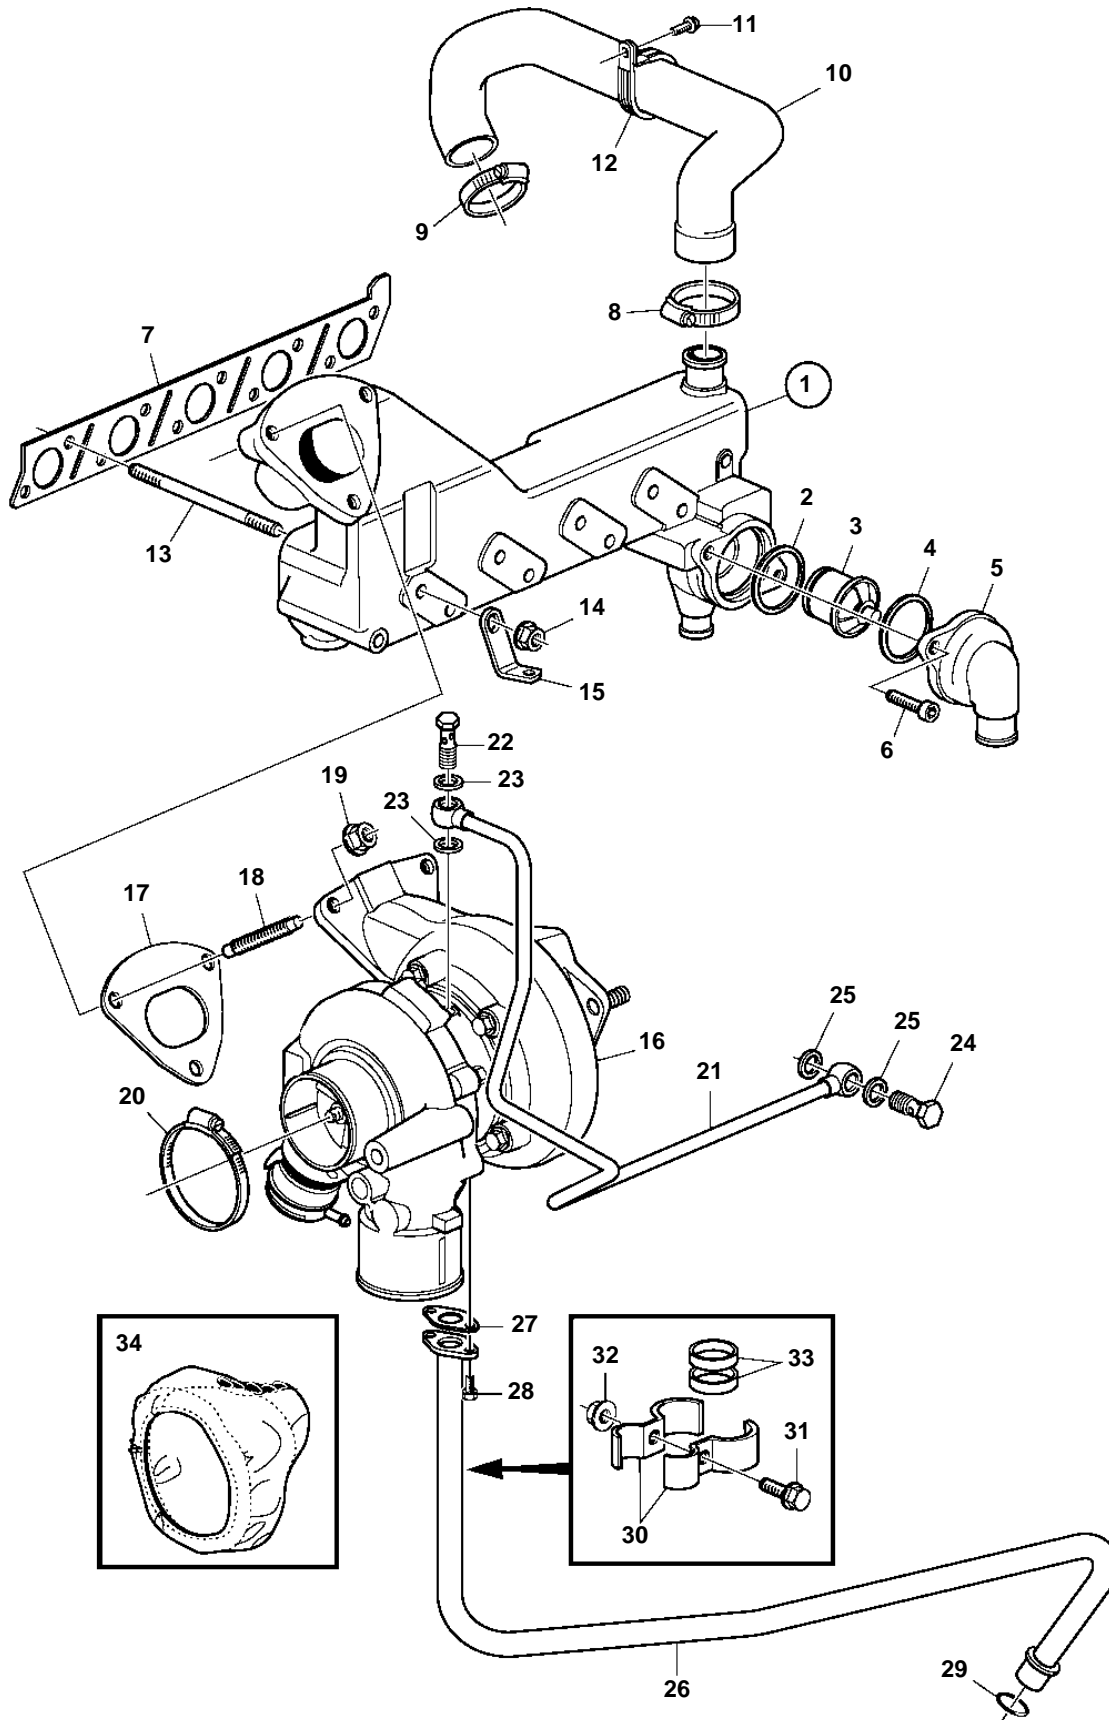

D3-110I-B, D3-110I-C, D3-130A-B, D3-130I-B, D3-130A-C, D3-130I-C, D3-160A-B, D3-160I-B, D3-160A-C, D3-160I-C, D3-190A-B, D3-190I-B, D3-190A-C, D3-190I-C

22788

D3-110I-B, D3-110I-C, D3-130A-B, D3-130I-B, D3-130A-C, D3-130I-C, D3-160A-B, D3-160I-B, D3-160A-C, D3-160I-C, D3-190A-B, D3-190I-B, D3-190A-C, D3-190I-C

REF	PART NO.	QTY	DESCRIPTION	NOTES
1	3812601	1	Exhaust manifold	
2	3584299	1	· Gasket	
3	3840816	1	· Thermostat	
4	3588888	1	· O-ring	
5	3584473	1	· Cardboard tube	
6	959223	2	· Hex. socket screw	
7	30729340	1	Gasket	
8	943478	1	Hose clamp	
9	943477	1	Hose clamp	
10	888609	1	Hose	
11	968476	1	Flange screw	
12	947457	1	Clamp	
13	968278	10	Stud	
14	945408	10	Flange nut	
15	3843670	1	Bracket	
16	3801270	1	Turbocharger, exch	110-160hp, (3802145)
	3801271	1	Turbocharger, exch	190hp, (3802167)
17	8631549	1	Gasket	
18	953045	2	Stud	
19	983048	3	Flange nut	
20	961672	1	Hose clamp	
21	3841559	1	Oil pressure pipe	
22	990807	1	Hollow screw	
23	18665	2	Gasket	
24	25167	1	Hollow screw	
25	969011	2	Gasket	
26	3593527	1	Pipe	Replaced by 21172243
27	3514546	1	Gasket	
28	946544	2	Flange screw	
29	30637866	1	Sealing ring	
30	820851	2	Clamp	
31	946544	2	Flange screw	
32	945407	2	Flange nut	
33	30637866	2	Sealing ring	
34	3883211	1	Heat shield	