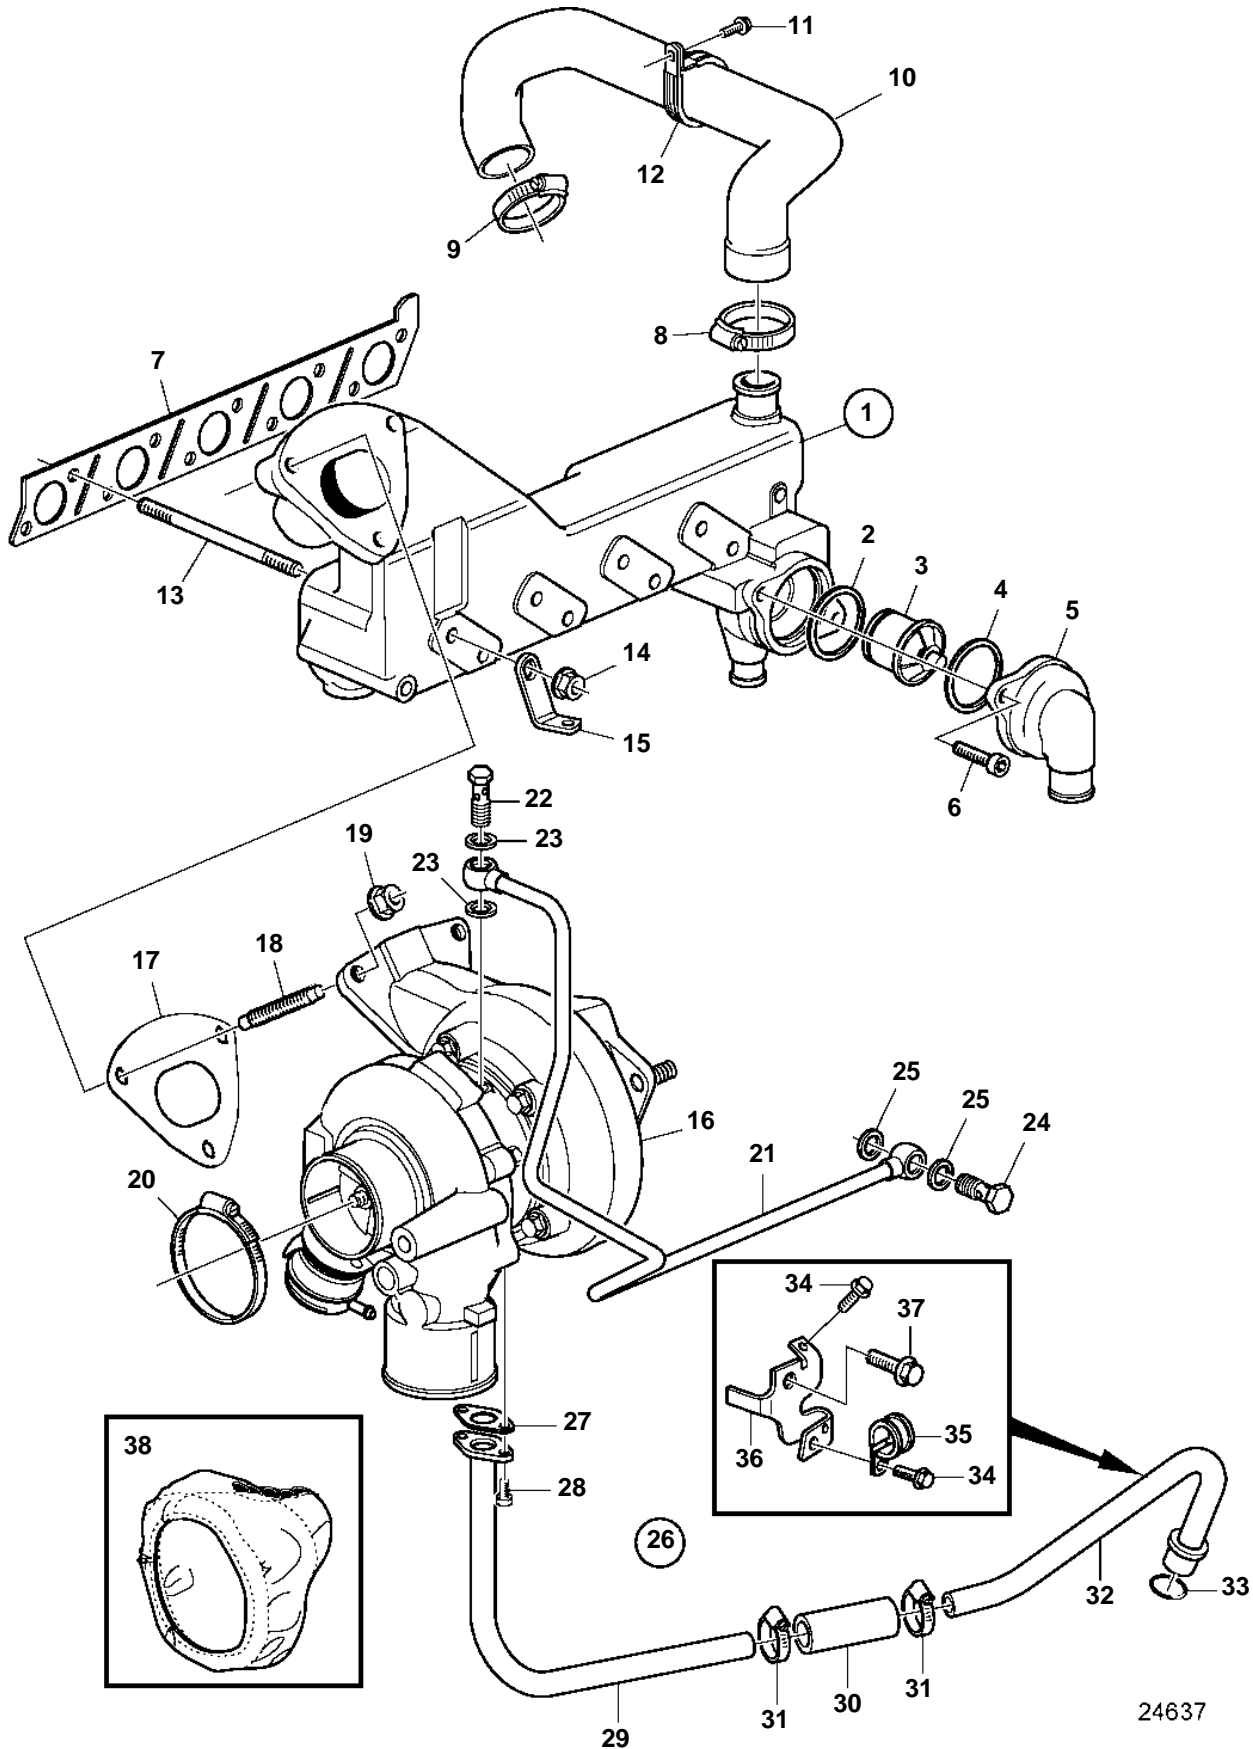

D3-110I-B, D3-110I-C, D3-130A-B, D3-130I-B, D3-130A-C, D3-130I-C, D3-160A-B, D3-160I-B, D3-160A-C, D3-160I-C, D3-190A-B, D3-190I-B, D3-190A-C, D3-190I-C

D3-110I-B, D3-110I-C, D3-130A-B, D3-130I-B, D3-130A-C, D3-130I-C, D3-160A-B, D3-160I-B, D3-160A-C, D3-160I-C, D3-190A-B, D3-190I-B, D3-190A-C, D3-190I-C

REF	PART NO.	QTY	DESCRIPTION	NOTES
1	3812601	1	Exhaust manifold	
2	3584299	1	· Gasket	
3	3840816	1	· Thermostat	
4	3588888	1	· O-ring	
5	3584473	1	· Cardboard tube	
6	959223	2	· Hex. socket screw	
7	30729340	1	Gasket	
8	943478	1	Hose clamp	
9	943477	1	Hose clamp	
10	888609	1	Hose	
11	968476	1	Flange screw	
12	947457	1	Clamp	
13	968278	10	Stud	
14	945408	10	Flange nut	
15	3843670	1	Bracket	
16	3801270	1	Turbocharger, exch	110-160hp, (3802145)
	3801271	1	Turbocharger, exch	190hp, (3802167)
17	8631549	1	Gasket	
18	953045	2	Stud	
19	983048	3	Flange nut	
20	961672	1	Hose clamp	
21	3841559	1	Oil pressure pipe	
22	990807	1	Hollow screw	
23	18665	2	Gasket	
24	25167	1	Hollow screw	
25	969011	2	Gasket	
26	21172243	1	Oil pipe, kit	
27	3514546	1	· Gasket	
28	946544	2	· Flange screw	
29	21171992	1	· Pipe	
30	3593534	1	· Hose	
31	943473	2	· Hose clamp	
32	3593533	1	· Pipe	
33	30637866	1	· Sealing ring	
34	946544	2	· Flange screw	
35	952629	1	· Clamp	
36	3593536	1	· Bracket	
37	946471	1	· Flange screw	
38	3883211	1	Heat shield	