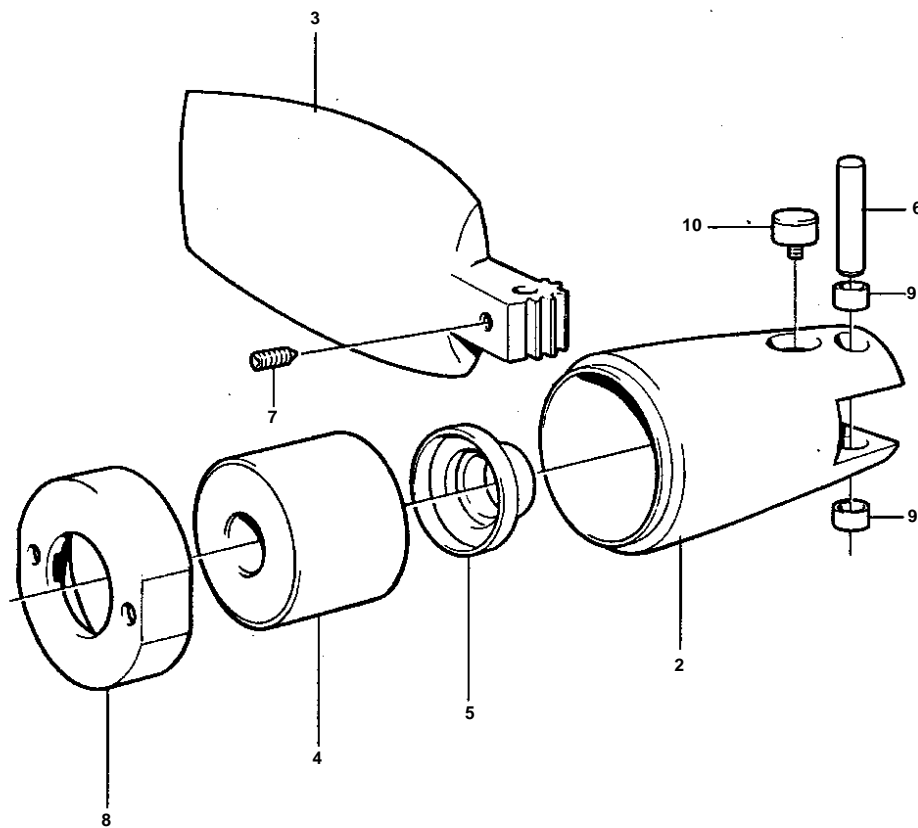

①

5920

REF	PART NO.	QTY	DESCRIPTION	NOTES
1	851563	1	Propeller	14X6
2		1	· PROPELLER HUB	
3	850348	1	· Propeller blade	
4		1	· BUSHING	
5		1	· ATTACHMENT	
6	839511	2	· Shaft	
7	947904	2	· Set screw	
8	839513	1	· Zink ring	
9	850856	4	· Bushing	WITHOUT FLANGE.
	852153	4	· Bushing	WITH FLANGE.
10	852019	2	· Zinc anode kit	(851466)