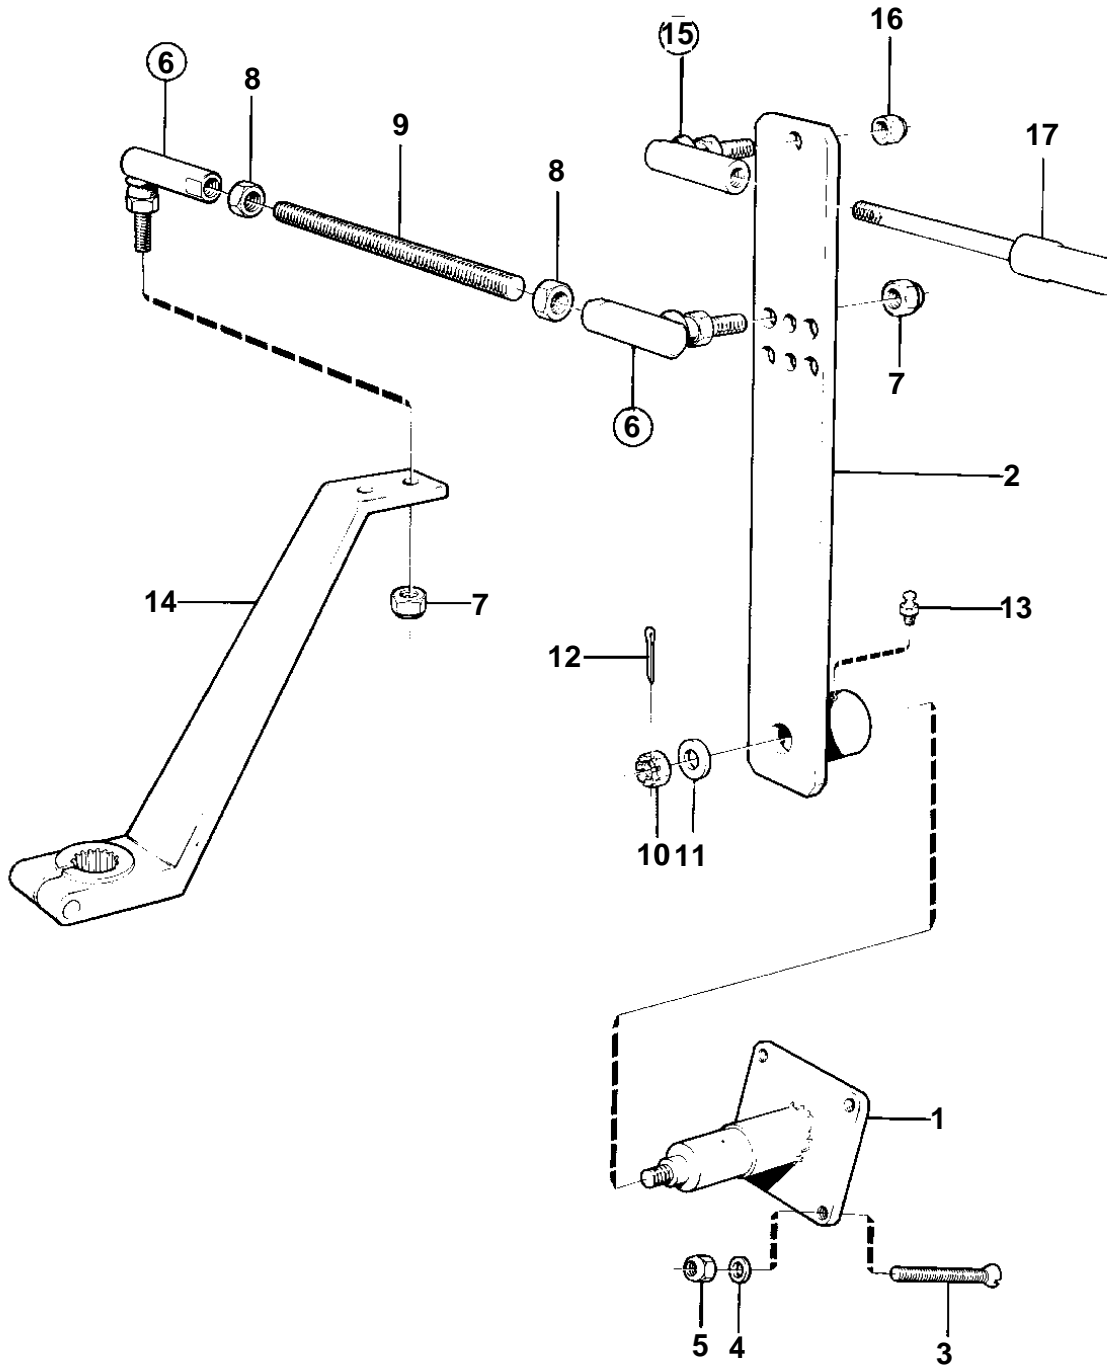

AQD40A,AQAD40A,AQAD40B

4663

AQD40A,AQAD40A,AQAD40B

REF	PART NO.	QTY	DESCRIPTION	NOTES
1	897029	1	Bracket	
2	897030	1	Guide rod	
3	804435	4	Screw	
4	955894	4	Washer	
5	950363	4	Nut	
6	814152	4	Ball joint	
7	950386	4	• Nut	
8	940154	4	Nut	
9	949155	2	Rod	
10	955866	1		
11	955897	1	Washer	
12	907849	1	Cotter pin	
13	951739	1	Lubricating nipple	
14		1	STEERING ARM	SEE GROUP 4A
15	814152	1	Ball joint	
16	950386	1	• Nut	
17		X	STEERING CABLE	