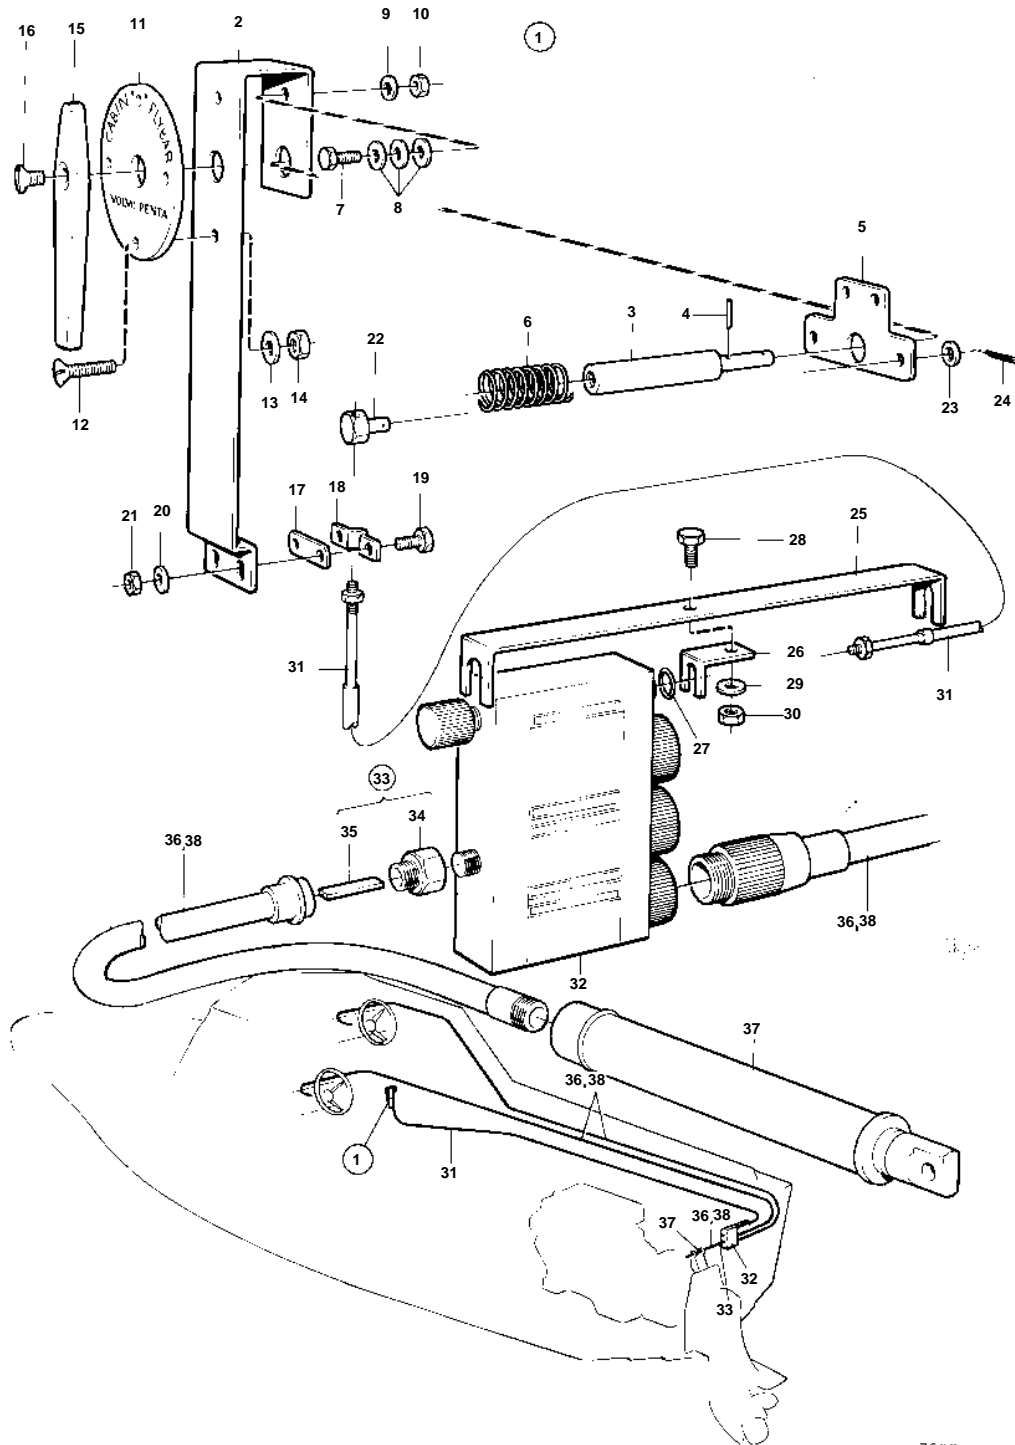

COMMON

7669

COMMON

REF	PART NO.	QTY	DESCRIPTION	SEE SEC.	NOTES
1	851744	1	Control		
2	851902	1	• Bracket		
3	851903	1	• Shaft		
4	951947	2	• Pin		
5	851904	1	• Lever		
6	851901	1	• Spring		
7	851940	1	• Screw		
8	960137	3	• Washer		
9	955945	1	• Washer		
10	955779	1	• Nut		
11	851905	1	• Ring		
12	851941	4	• Screw		L = 20 MM ALT
	851942	4	• Screw		L = 30 MM ALT
	851943	4	• Screw		L = 40 MM ALT
13	955946	4	• Lock washer		
14	955780	4	• Nut		
15	851906	1	• Handle		
16	851997	1	• Screw		
17	819068	1	• Washer		
18	819067	1	• Brace		
19	955243	2	• Screw		
20	955946	2	• Lock washer		
21	955780	2	• Nut		
22	804312	1	• Cube		
23	940191	1	• Washer		
24	907834	1	• Cotter pin		(17276)
25	851907	1	• Bracket		
26	851908	1	• Bracket		
27	850418	1	• O-ring		
28	955243	1	• Screw		
29	955946	1	• Lock washer		
30	955780	1	• Nut		
31		X	CONTROL CABLE		SEE GROUP 9
32	851743	1	Transfer gear		
33	853107	1	Connector kit	IK	
34		X	• ADAPTER		
35	853109	1	• Shaft		
36		X	STEERING CABLE		060-0100
					060-0150
37		X	STEERING CYLINDER		060-0100
					060-0150
38		X	STEERING CABLE		060-0100
					060-0150