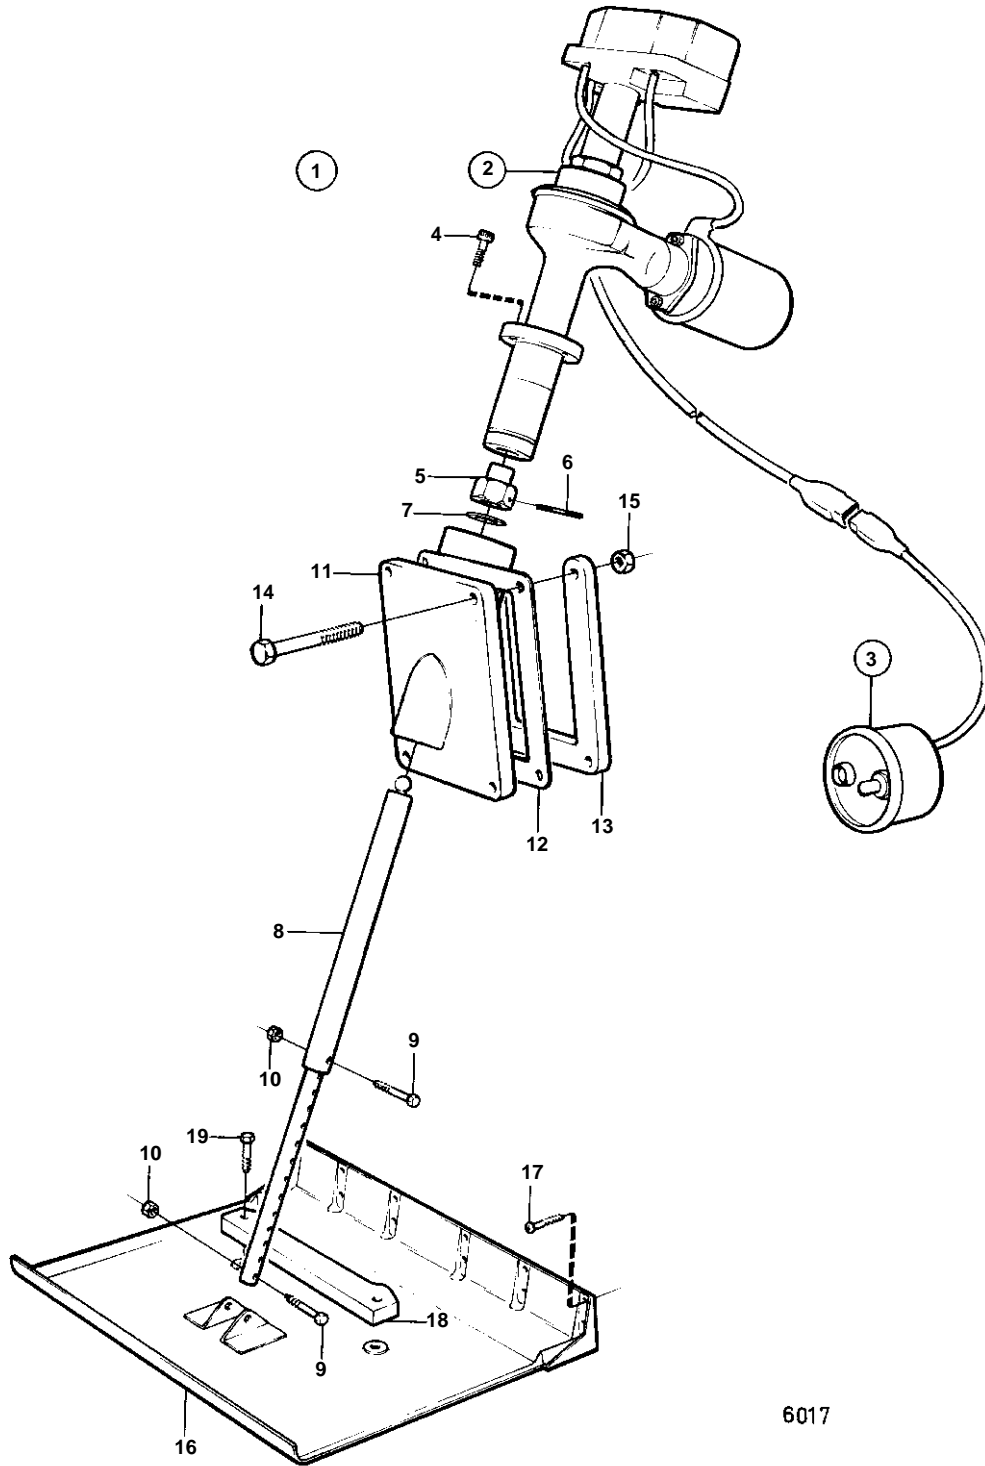

COMMON

6017

COMMON

REF	PART NO.	QTY	DESCRIPTION	SEE SEC.	NOTES
1	851350	1	Trimming raft		
2	850957	1	· Electromechan lift		REPL BY 853520
				090-1360	
	853520	1	· Electromechan lift		
				090-1360	
3	850375	1	· Instrument panel		
				090-1370	
4	956568	4	· Screw		
5	827267	2	· Ball joint		
6	943793	2	· Spring pin		
7	827268	2	· Lock ring		
8	827544	2	· Push rod		
9	963559	2	· Screw		
10	966170	2	· Nut		
11	827264	2	· Housing		
12	827269	2	· Gasket		
13	827265	2	· Flange		
14	191844	12	· Screw		
15	950364	12	· Nut		
16	827324	2	· Trimming raft		
17	943790	24	· Screw		
18	832598	2	· Zinc electrode		
19	940171	4	· Screw		