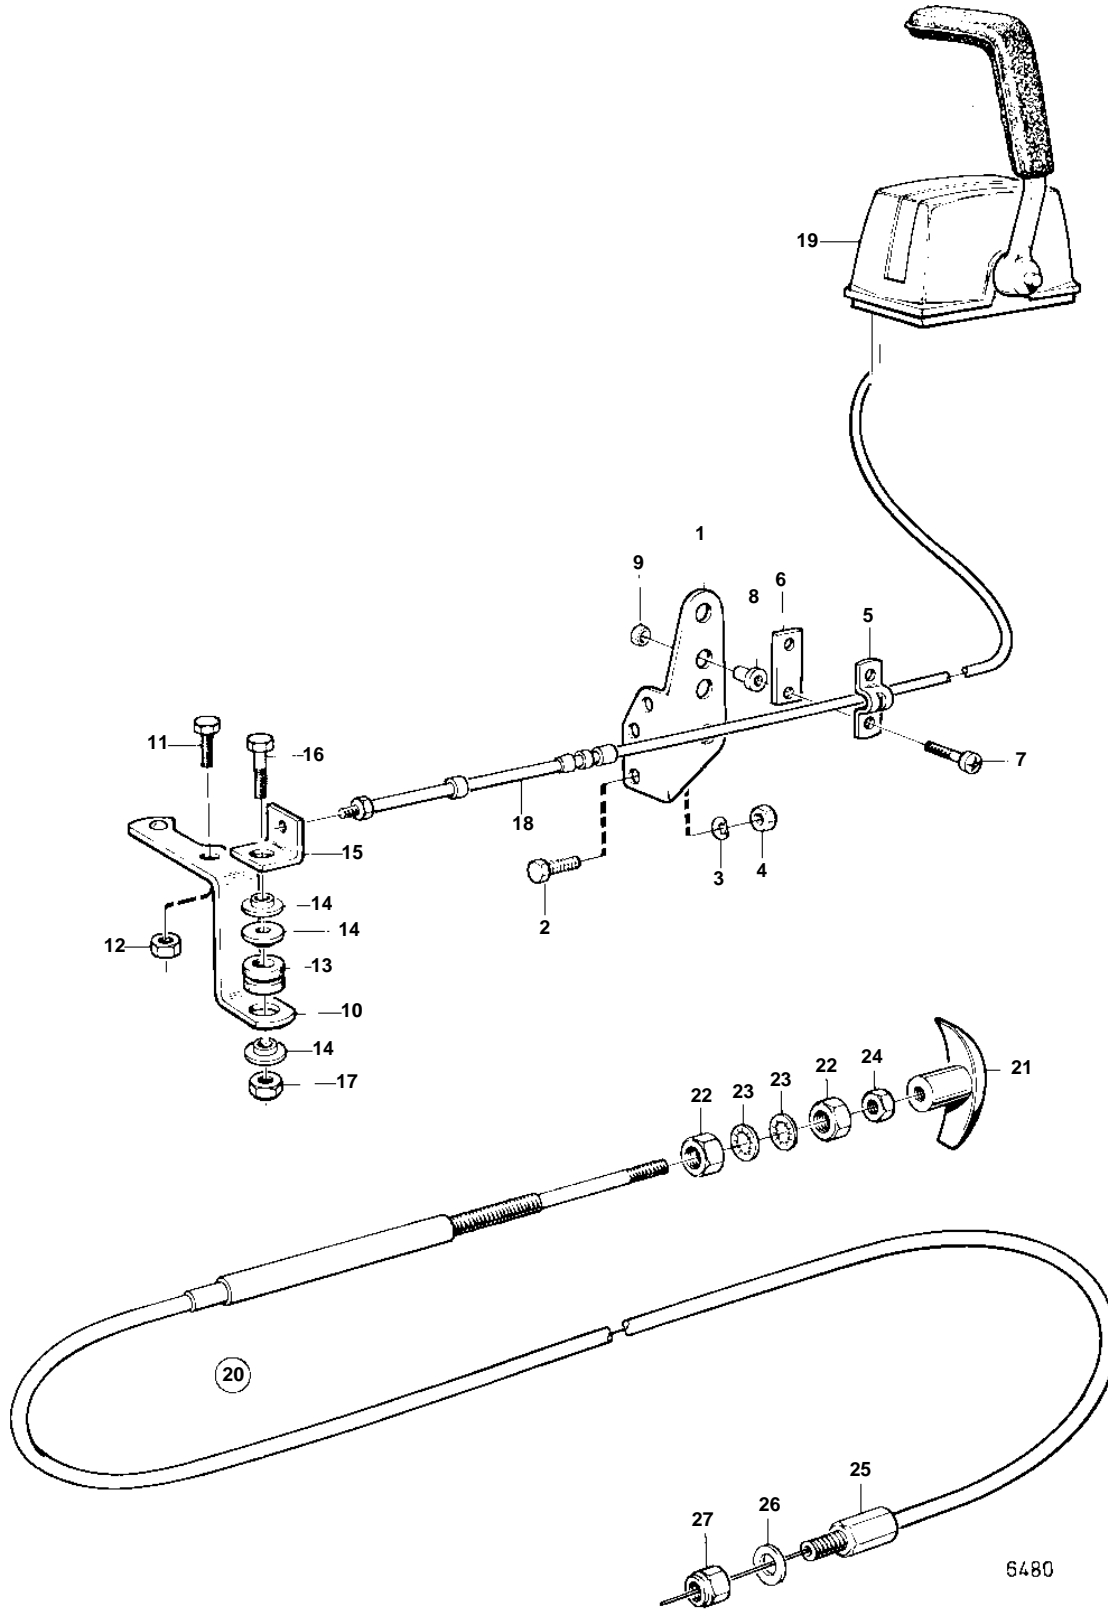

MD30A,TMD30A,AQAD30A,TAMD30A

MD30A,TMD30A,AQAD30A,TAMD30A

REF	PART NO.	QTY	DESCRIPTION	NOTES
1	846781	1	Bracket	
2	955295	2	Screw	
3	941907	2	Spring washer	
4	946036	2	Lock nut	
5	819067	1	Brace	
6	819068	1	Washer	
7	956081	2	Screw	
8	843108	2	Bushing	
9	963104	2	Nut	
10	843104	1	Lever	
11	955270	1	Screw	
12	946035	1	Lock nut	
13	843109	1	Bushing	
14	843105	3	Spacer washer	
15	843106	1	Anchorage	
16	955274	1	Screw	
17	946035	1	Lock nut	
18		X	CONTROL CABLE	SEE GROUP 9
19		X	CONTROL	SEE GROUP 9
20	818478	1	Control	L = 3300 MM
	818470	1	Control cable	L = 6900 MM
21	829241	1	· Handle	
22	955857	2	· Nut	
23	955950	2	· Lock washer	
24	955844	1	· Nut	
25	829070	1	Cable lock	
26	955894	2	Washer	
27	950363	1	Nut	