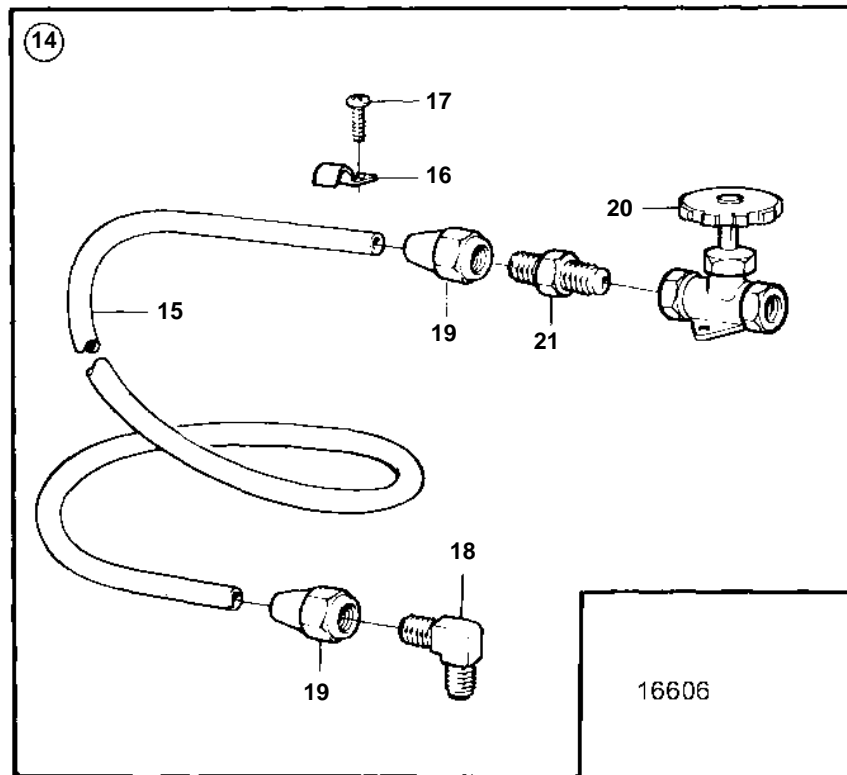

MD22L-B, MD22P-B, TMD22-B, TMD22P-C, TAMD22P-B

16606

MD22L-B, MD22P-B, TMD22-B, TMD22P-C, TAMD22P-B

REF	PART NO.	QTY	DESCRIPTION	NOTES
1		1	Fuel cleaner	REPL BY 877767
	877767	1	Fuel filter	
2	18817	2	· Gasket	
3	191397	2	· Nipple	5/16"
	941438	2	· Nipple	3/8"
4	954322	2	· Cap nut	5/16"
	954323	2	· Cap nut	3/8"
5	3581078	1	· Filter insert	(858201)
6	833972	1	Water separator	Water separator.
7	833971	1	Water separator	
8	957177	2	· Gasket	
9	191397	2	· Nipple	5/16"
	941438	2	· Nipple	3/8"
10	954322	2	· Cap nut	5/16"
	954323	2	· Cap nut	3/8"
11	838418	1	Fuel valve	3/8"
12	841523	1	· Tap	
13	954323	2	· Cap nut	
14	827912	1	Fuel line	5/16"
15	954305	X	· Copper tube	5/16", L=5m
16	951189	15	· Clamp	
17	968476	15	· Flange screw	(955139)
18	954343	1	· Elbow nipple	
19	954322	3	· Cap nut	
20	3581708	1	· Tap	(824599)
21	954336	2	· Nipple	
22	834781	1	Nipple	ALT