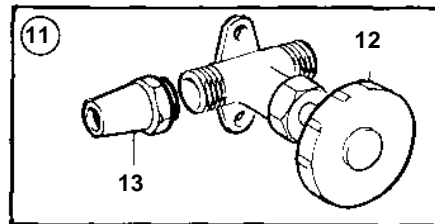

MD22L-B, MD22P-B, TMD22-B, TMD22P-C, TAMD22P-B

16606

MD22L-B, MD22P-B, TMD22-B, TMD22P-C, TAMD22P-B

REF	PART NO.	QTY	DESCRIPTION	NOTES
1		1	Fuel cleaner	REPL BY 877767
	877767	1	Fuel filter	
2	18817	2	· Gasket	
3	191397	2	· Nipple	5/16"
	941438	2	· Nipple	3/8"
4	954322	2	· Cap nut	5/16"
	954323	2	· Cap nut	3/8"
5	3581078	1	· Filter insert	(858201)
6	833972	1	Water separator	Water separator.
7	833971	1	Water separator	
8	957177	2	· Gasket	
9	191397	2	· Nipple	5/16"
	941438	2	· Nipple	3/8"
10	954322	2	· Cap nut	5/16"
	954323	2	· Cap nut	3/8"
11	838418	1	Fuel valve	3/8"
12	841523	1	· Tap	
13	954323	2	· Cap nut	
14	827912	1	Fuel line	5/16"
15	954305	X	· Copper tube	5/16", L=5m
16	951189	15	· Clamp	
17	968476	15	· Flange screw	(955139)
18	954343	1	· Elbow nipple	
19	954322	3	· Cap nut	
20	3581708	1	· Tap	(824599)
21	954336	2	· Nipple	
22	834781	1	Nipple	ALT