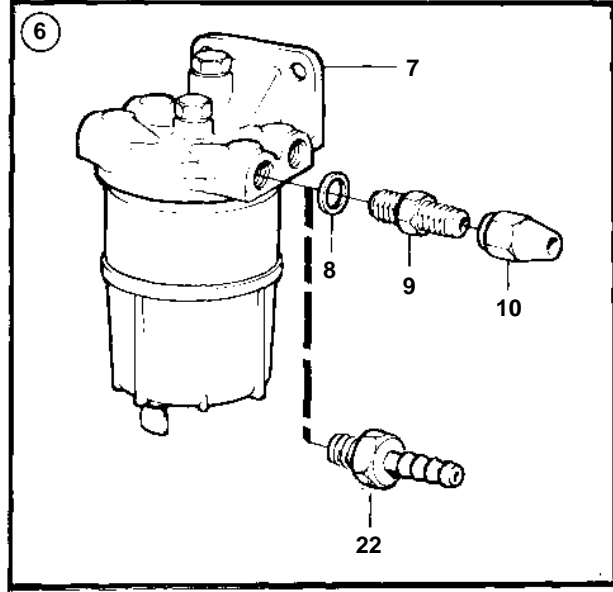

MD22L-B, MD22P-B, TMD22-B, TMD22P-C, TAMD22P-B

16606

MD22L-B, MD22P-B, TMD22-B, TMD22P-C, TAMD22P-B

REF	PART NO.	QTY	DESCRIPTION	NOTES
1		1	Fuel cleaner	REPL BY 877767
	877767	1	Fuel filter	
2	18817	2	· Gasket	
3	191397	2	· Nipple	5/16"
	941438	2	· Nipple	3/8"
4	954322	2	· Cap nut	5/16"
	954323	2	· Cap nut	3/8"
5	3581078	1	· Filter insert	(858201)
6	833972	1	Water separator	Water separator.
7	833971	1	Water separator	
8	957177	2	· Gasket	
9	191397	2	· Nipple	5/16"
	941438	2	· Nipple	3/8"
10	954322	2	· Cap nut	5/16"
	954323	2	· Cap nut	3/8"
11	838418	1	Fuel valve	3/8"
12	841523	1	· Tap	
13	954323	2	· Cap nut	
14	827912	1	Fuel line	5/16"
15	954305	X	· Copper tube	5/16", L=5m
16	951189	15	· Clamp	
17	968476	15	· Flange screw	(955139)
18	954343	1	· Elbow nipple	
19	954322	3	· Cap nut	
20	3581708	1	· Tap	(824599)
21	954336	2	· Nipple	
22	834781	1	Nipple	ALT