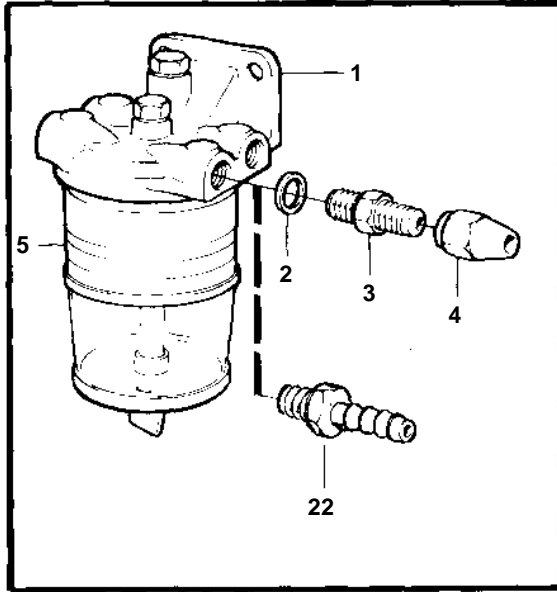

MD22L-B, MD22P-B, TMD22-B, TMD22P-C, TAMD22P-B

16606

MD22L-B, MD22P-B, TMD22-B, TMD22P-C, TAMD22P-B

REF	PART NO.	QTY	DESCRIPTION	NOTES
1		1	Fuel cleaner	REPL BY 877767
	877767	1	Fuel filter	
2	18817	2	· Gasket	
3	191397	2	· Nipple	5/16"
	941438	2	· Nipple	3/8"
4	954322	2	· Cap nut	5/16"
	954323	2	· Cap nut	3/8"
5	3581078	1	· Filter insert	(858201)
6	833972	1	Water separator	Water separator.
7	833971	1	Water separator	
8	957177	2	· Gasket	
9	191397	2	· Nipple	5/16"
	941438	2	· Nipple	3/8"
10	954322	2	· Cap nut	5/16"
	954323	2	· Cap nut	3/8"
11	838418	1	Fuel valve	3/8"
12	841523	1	· Tap	
13	954323	2	· Cap nut	
14	827912	1	Fuel line	5/16"
15	954305	X	· Copper tube	5/16", L=5m
16	951189	15	· Clamp	
17	968476	15	· Flange screw	(955139)
18	954343	1	· Elbow nipple	
19	954322	3	· Cap nut	
20	3581708	1	· Tap	(824599)
21	954336	2	· Nipple	
22	834781	1	Nipple	ALT