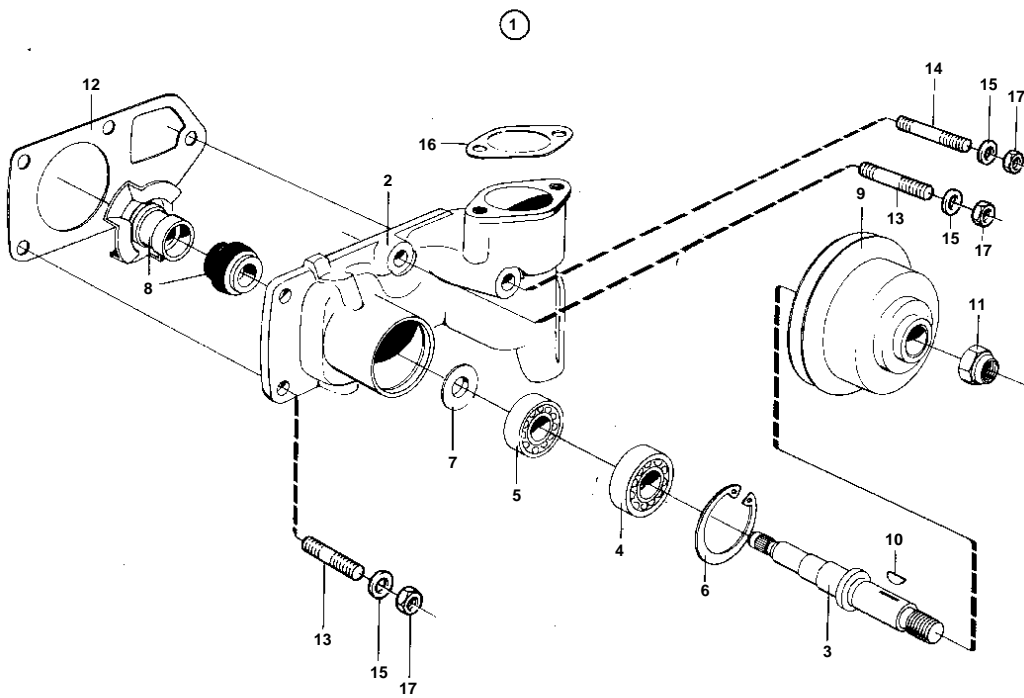

MD21B,AQD21B,MD21B/110S

5652

MD21B,AQD21B,MD21B/110S

REF	PART NO.	QTY	DESCRIPTION	SEE SEC.	NOTES
1	826870	1	Water pump		
2		1	· HOUSING		
3	826867	1	· Shaft	IK	
4	181574	1	· Ball bearing	IK	
5	181862	1	· Ball bearing	IK	(181575)
6	826866	1	· Washer kit	IK	
7	818402	1	· Deflector	IK	
8	826871	1	· Impeller	IK	
9	826868	1	Pulley		
10	817776	1	Key	IK	
11	945542	1	Lock nut		
12	819689	1	Gasket	IK	
13	829978	4	Stud		
				02B-0775	
14	829979	1	Stud		
15	960147	5	Washer		
16	817918	1	Gasket	IK	
17	949782	5	Lock nut		
	875372		Repair kit		