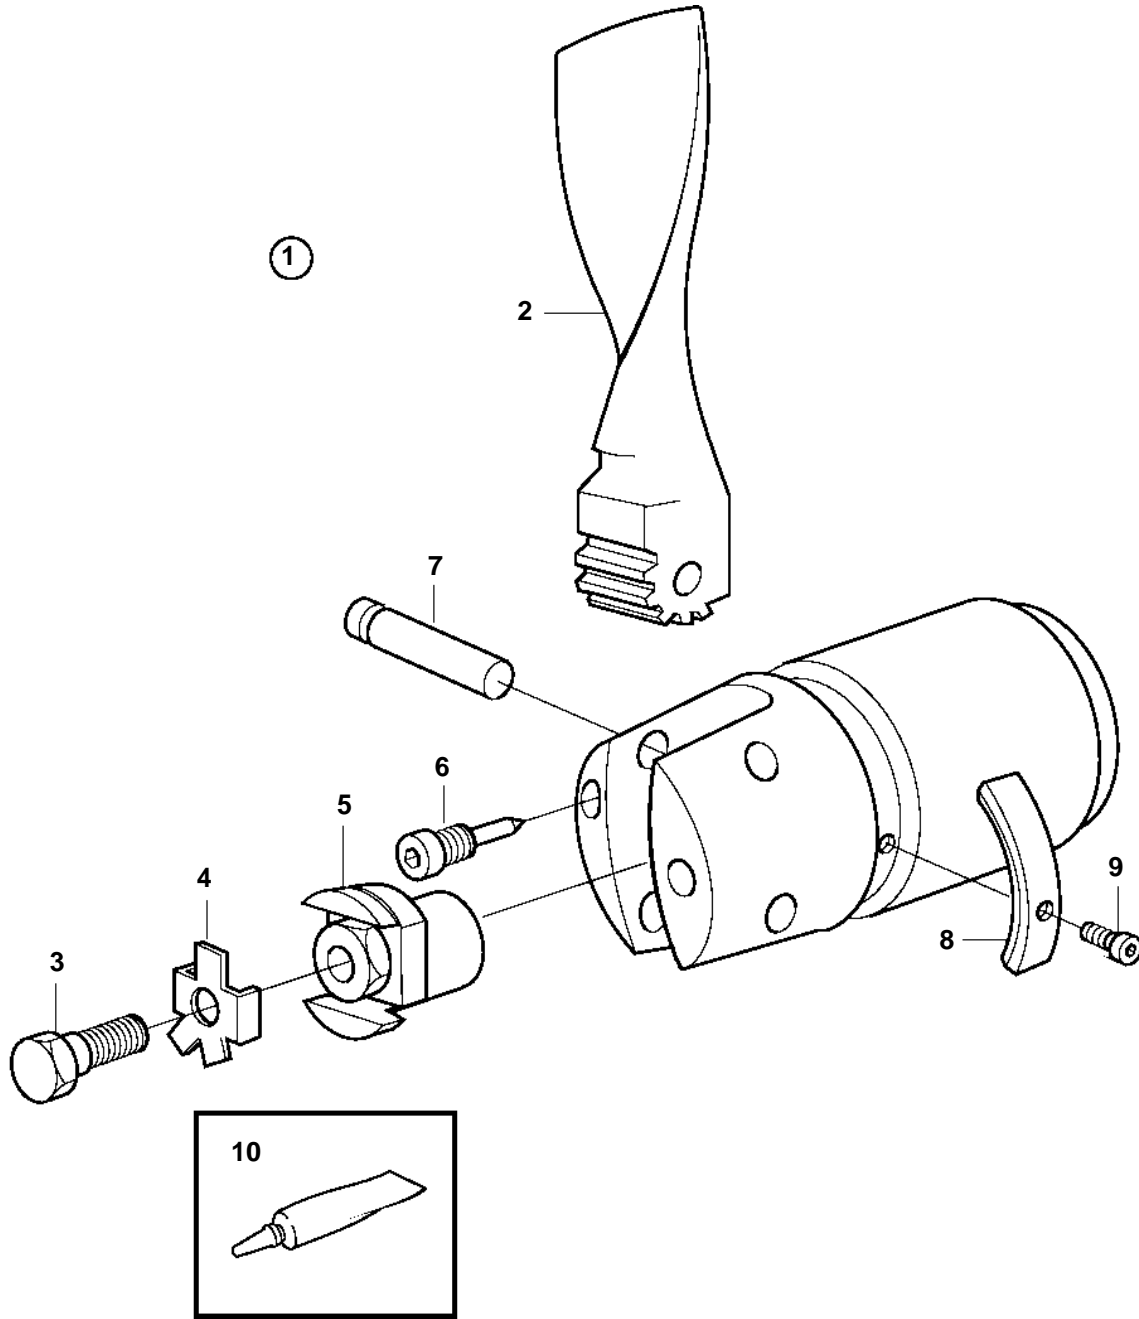

MD2010B, MD2020B, MD2030B, MD2040B

MD2010B, MD2020B, MD2030B, MD2040B

REF	PART NO.	QTY	DESCRIPTION	NOTES
1	3858507	1	Propeller	14x8 (3855562)
	3858508	1	Propeller	15x9 (3855563)
	3858510	1	Propeller	16x11 (3855565)
	3858512	1	Propeller	17x14 (3855567)
2	872876	1	· Propeller blade kit	14x6
	872877	1	· Propeller blade kit	14x8
	872878	1	· Propeller blade kit	15x9
	872880	1	· Propeller blade kit	16x11
	872881	1	· Propeller blade kit	17x13
	873536	1	· Propeller blade kit	17x14
	872882	1	· Propeller blade kit	17x15
	873537	1	· Propeller blade kit	17x17
3	946730	1	· Screw	
4	3851994	1	· Lock washer	
5	3851993	1	· Propeller nut	
6	3855529	2	· Screw	
7	3855528	2	· Shaft	
8	3858399	1	· Zinc anode kit	
	3858400	1	· Magnesium anode kit	
9	963677	3	· · Screw	
10	828250	1	Grease	25g