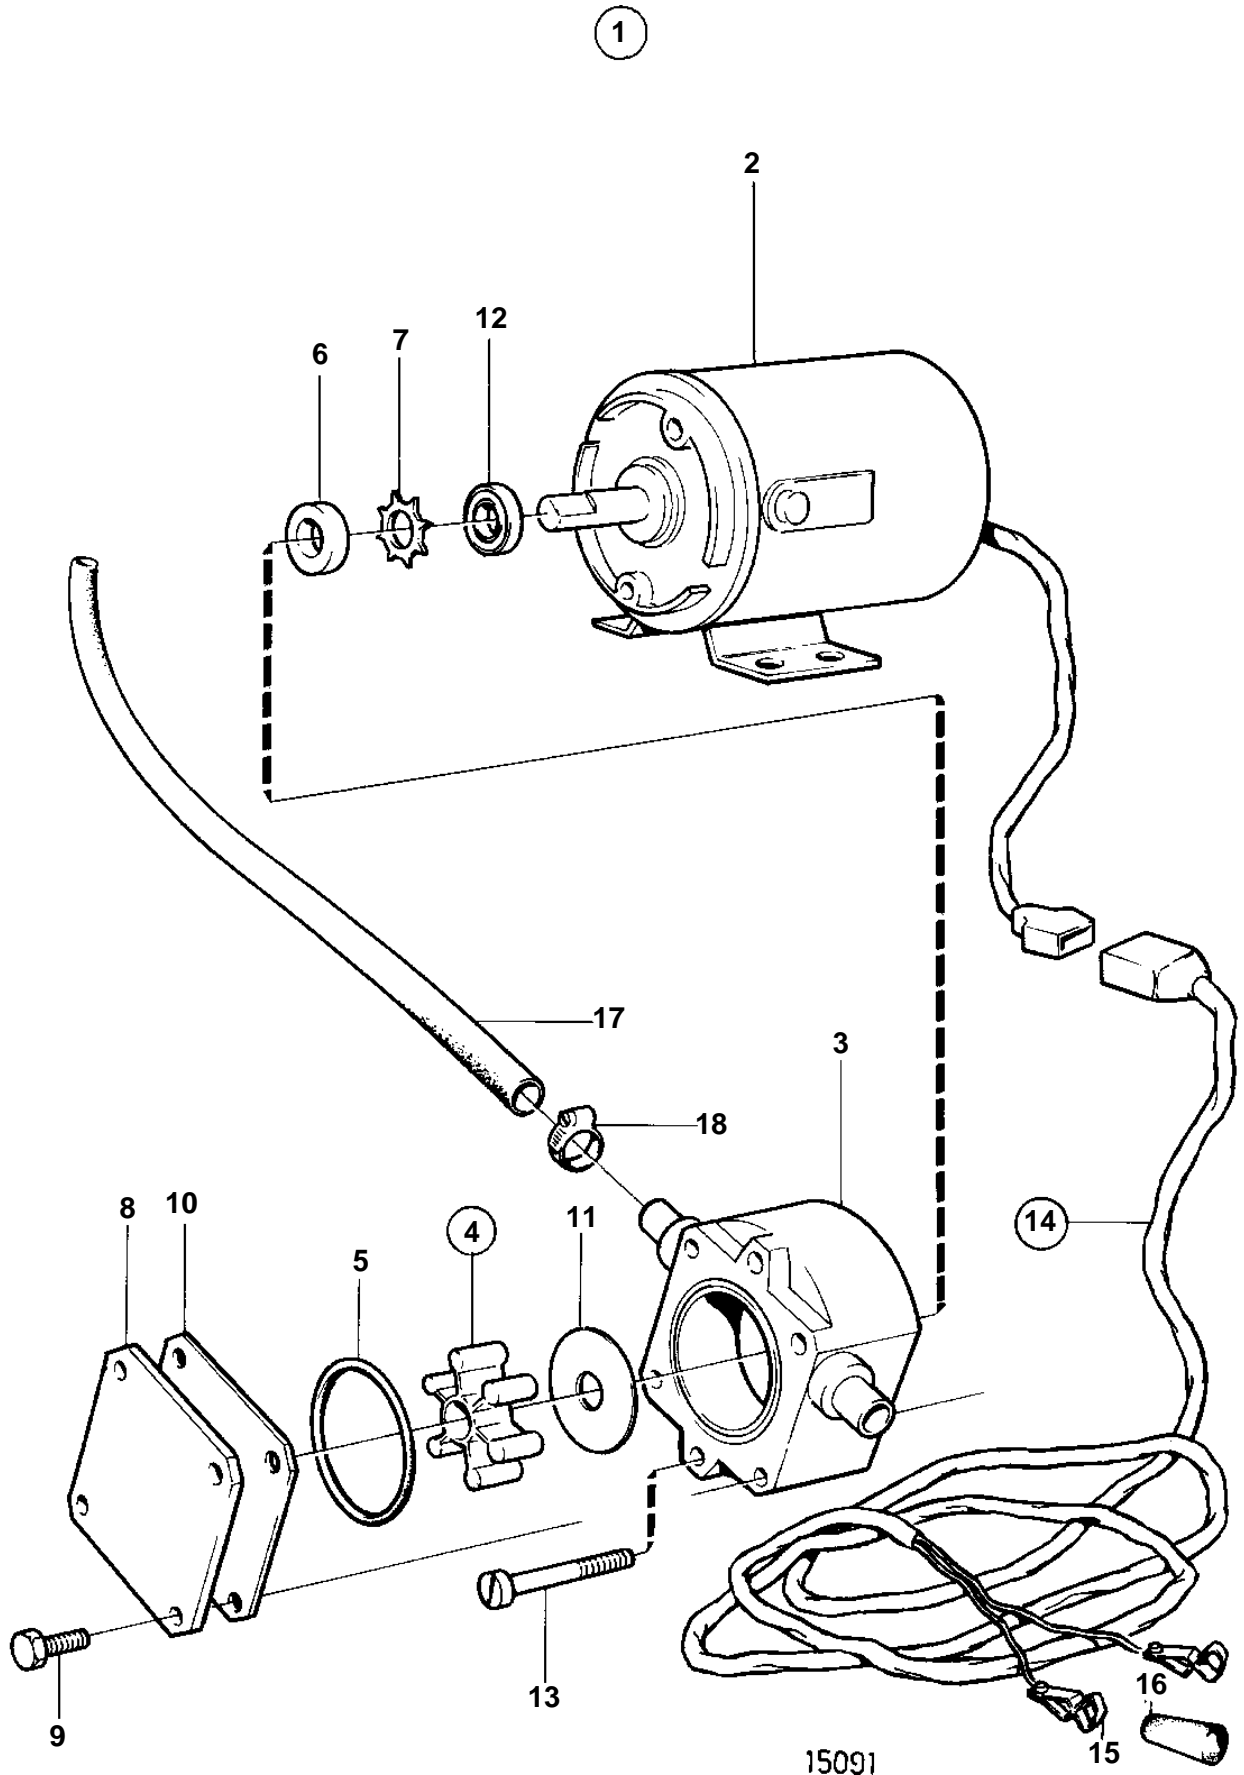

MD2010B, MD2020B, MD2030B, MD2040B

MD2010B, MD2020B, MD2030B, MD2040B

REF	PART NO.	QTY	DESCRIPTION	NOTES
1	843410	1	Oil bilge pump	24V
2	842222	1	· Electrical motor	
3	844015	1	· · Housing	
4	844022	1	· · Impeller kit	
5		1	· · · O-ring	
6		1	· · · Sealing ring	
7		1	· · · Lock ring	
8	844018	1	· · Cover	
9	844021	4	· · Screw	
10	844017	1	· · Wear washer	
11	844016	1	· · Wear washer	
12	844019	1	· · Oil deflector ring	
13	847464	2	· · Screw	
14	843113	1	· Cable trunk	
15	844280	2	· · Cable terminal	
16		1	· · Isolator	BLACK
		1	· · Isolator	RED
17	943707	X	· Rubber hose	
18	943471	3	· Hose clamp	