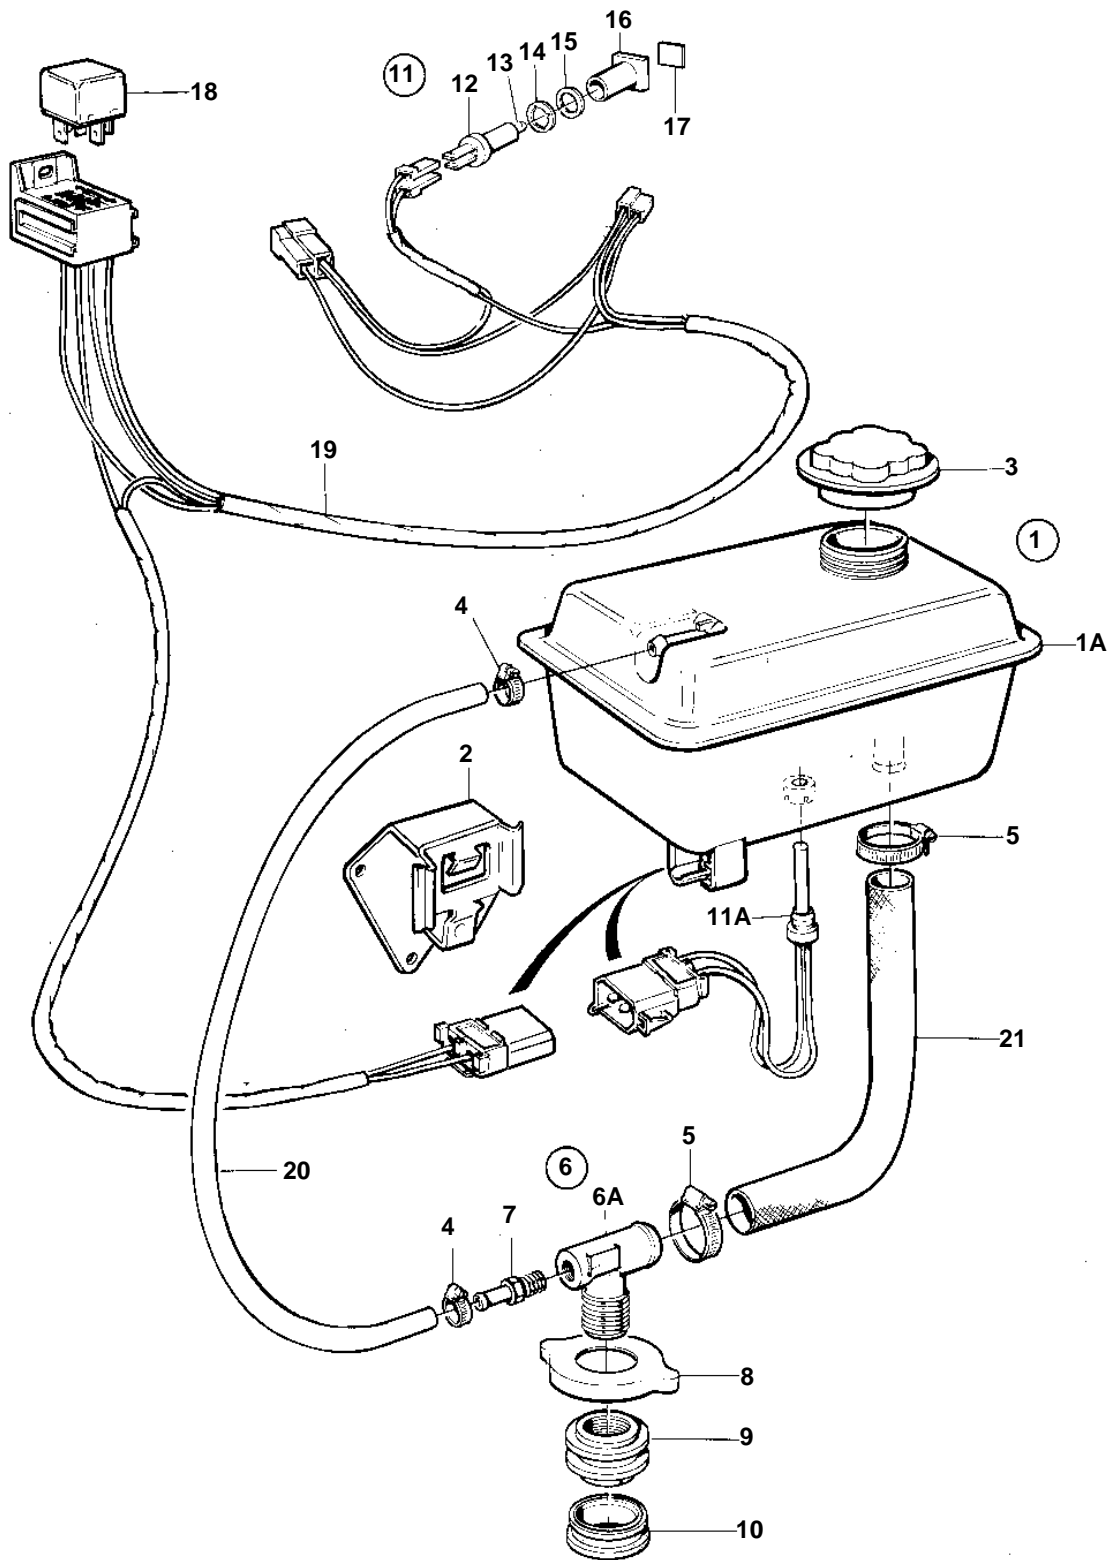

MD2010B, MD2020B, MD2030B, MD2040B

15865

MD2010B, MD2020B, MD2030B, MD2040B

REF	PART NO.	QTY	DESCRIPTION	NOTES
1	3581427	1	Expansion tank	(861745)
1A	861105	1	· Expansion tank	
2	3582351	1	· Bracket	
3	1674083	1	· Pressure cap	75kPa (1357775)
4	961663	2	· Clamp	
5	961666	2	· Hose clamp	
6	3581441	1	· Hose connection	(861741)
6A	943516	1	· · Elbow nipple	
7	860558	1	· · Hose coupling	
8		1	· · Cover	
9	3581430	1	· · Sealing retainer	
10	1543751	1	· · Sealing ring	
11	861759	1	Level guard	
11A	3547710	1	· Level guard	
12	808175	1	· Bulb socket	
13	19923	1	· Bulb	12V, 2W
14	967583	1	· Retainer	
15	829714	1	· Seal	
16	838455	1	· Retainer	
17	3825092	1	· Symbol strip	
18	873765	1	· Relay	(873765)
19		X	· Cables and terminals	SEE GROUP 30
20	942700	X	Hose	
21	952970	X	Rubber hose	