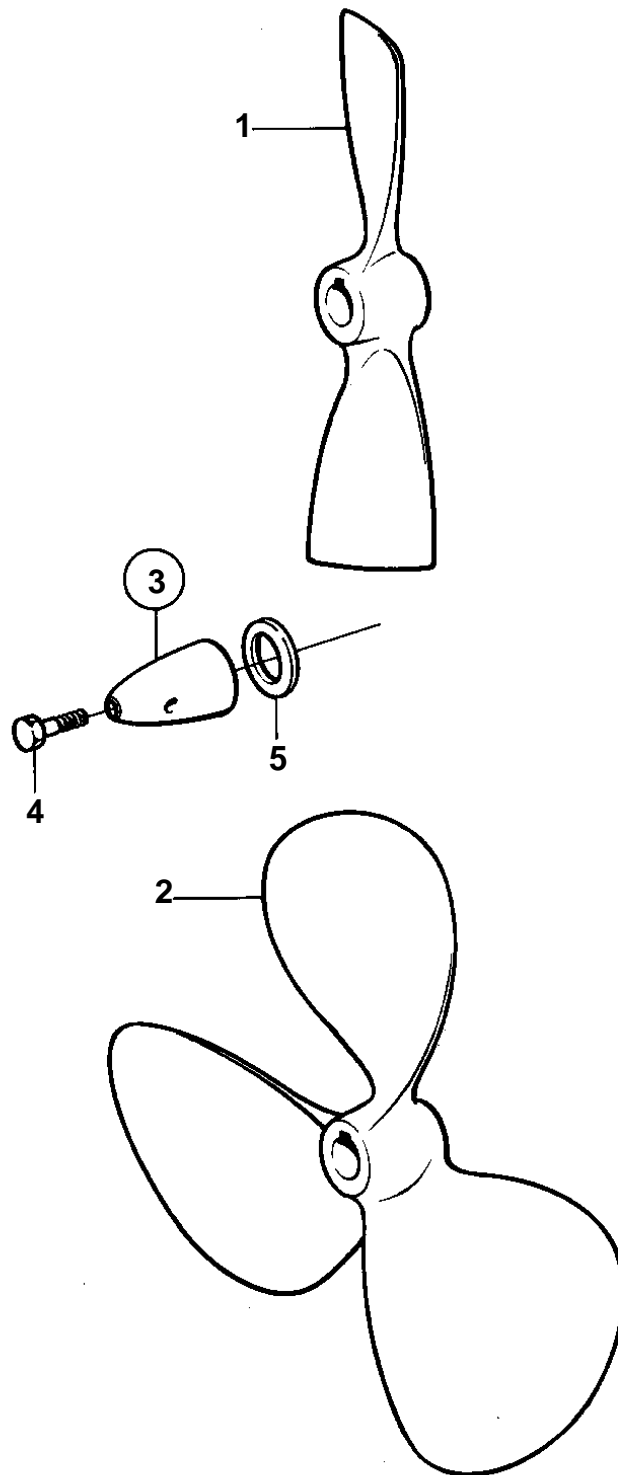

MD2010C, MD2010D, MD2020C, MD2020D, MD2030C, MD2030D, MD2040C, MD2040D

8691

MD2010C, MD2010D, MD2020C, MD2020D, MD2030C, MD2030D, MD2040C, MD2040D

REF	PART NO.	QTY	DESCRIPTION	NOTES
1	853346	1	Propeller	LEFT 14x8
	850342	1	Propeller	LEFT 16x11
	852116	1	Propeller	LEFT 16x13
	853583	1	Propeller	LEFT 17x16
2	850658	1	Propeller	LEFT 14x9
	851419	1	Propeller	LEFT 14x11
	850659	1	Propeller	LEFT 14x12
	850672	1	Propeller	LEFT 14x13
	873369	1	Propeller	LEFT 17x12
	852117	1	Propeller	LEFT 17x13
	853588	1	Propeller	LEFT 17x14
	873368	1	Propeller	LEFT 17x15
3	850396	1	Propeller cone kit	
4	851773	1	• Screw	
5	850888	1	• Washer	