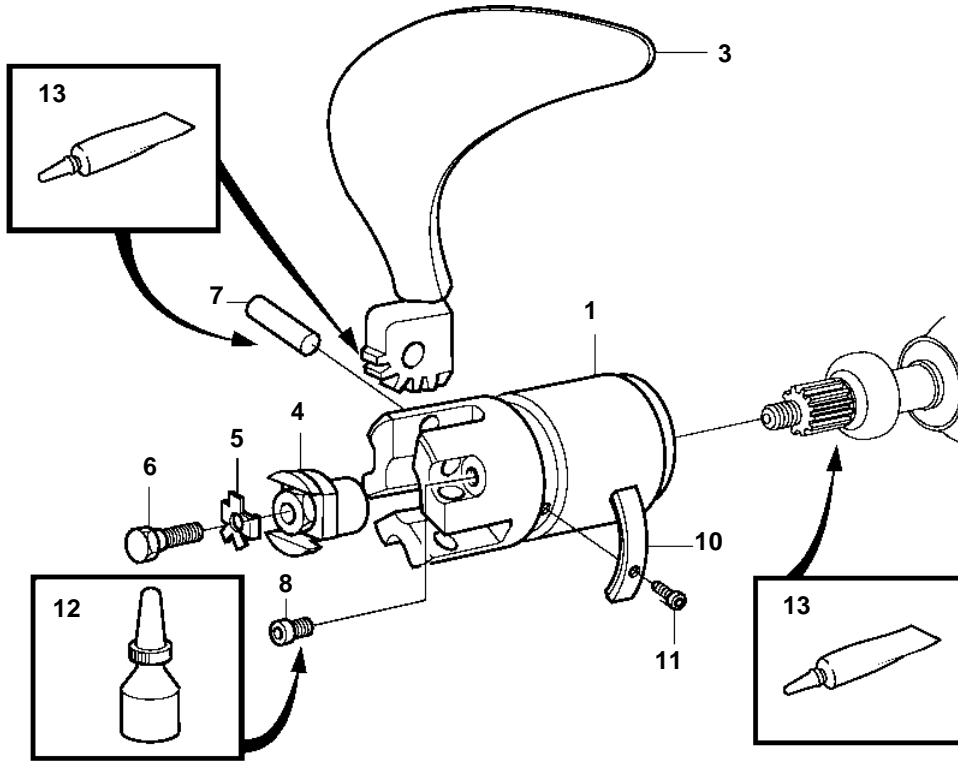

MD2010C, MD2010D, MD2020C, MD2020D, MD2030C, MD2030D, MD2040C, MD2040D

17689

MD2010C, MD2010D, MD2020C, MD2020D, MD2030C, MD2030D, MD2040C, MD2040D

REF	PART NO.	QTY	DESCRIPTION	NOTES
1	3858955	1	Hub kit	120S (3858284)
2	3583424	1	Hub kit	Shaft 25mm (3581262)
	3583425	1	Hub kit	Shaft 30mm (3581263)
	3583426	1	Hub kit	Shaft 1" (3581484)
	3583427	1	Hub kit	Shaft 1 1/4" (3581485)
3	3583382	1	Propeller blade kit	Left 14x9 (3581249)
	3583383	1	Propeller blade kit	Left 16x10 (3581250)
	3583384	1	Propeller blade kit	Left 15x10 (3581251)
	3583385	1	Propeller blade kit	Left 16x10 (3581252)
	3583386	1	Propeller blade kit	Left 16x11 (3581253)
	3583387	1	Propeller blade kit	Left 17x11 (3581254)
	3583388	1	Propeller blade kit	Left 17x12 (3581255)
	3583389	1	Propeller blade kit	Left 18x12 (3581256)
	3583390	1	Propeller blade kit	Left 18x13 (3581257)
	3583391	1	Propeller blade kit	Left 18x14 (3581258)
	3583392	1	Propeller blade kit	Left 18x15
	3584031	1	Propeller blade kit	Left 18x16
	3583393	1	Propeller blade kit	Left 19x16
	3583411	1	Propeller blade kit	Right 14x9 (3581807)
	3583412	1	Propeller blade kit	Right 15x9 (3581808)
	3583413	1	Propeller blade kit	Right 15x10 (3581809)
	3583414	1	Propeller blade kit	Right 16x10 (3581810)
	3583415	1	Propeller blade kit	Right 16x11 (3581811)
	3583416	1	Propeller blade kit	Right 17x11 (3581812)
	3583417	1	Propeller blade kit	Right 17x12 (3581813)
	3583418	1	Propeller blade kit	Right 18x12 (3581814)
	3583419	1	Propeller blade kit	Right 18x13 (3581815)
	3583420	1	Propeller blade kit	Right 18x14 (3581816)
4	3584466	1	Propeller nut	(3851993)
5	3851994	1	Lock washer	
6	946730	1	Screw	
7	3581243	2	Shaft	
8	963695	2	Screw	
9	3581246	2	Lock screw	
10	3858399	1	Zinc anode kit	
	3858400	1	Magnesium anode kit	
11	963677	3	· Screw	10ml
12	1161053	1	Locking fluid	
13	828250	1	Grease	25g