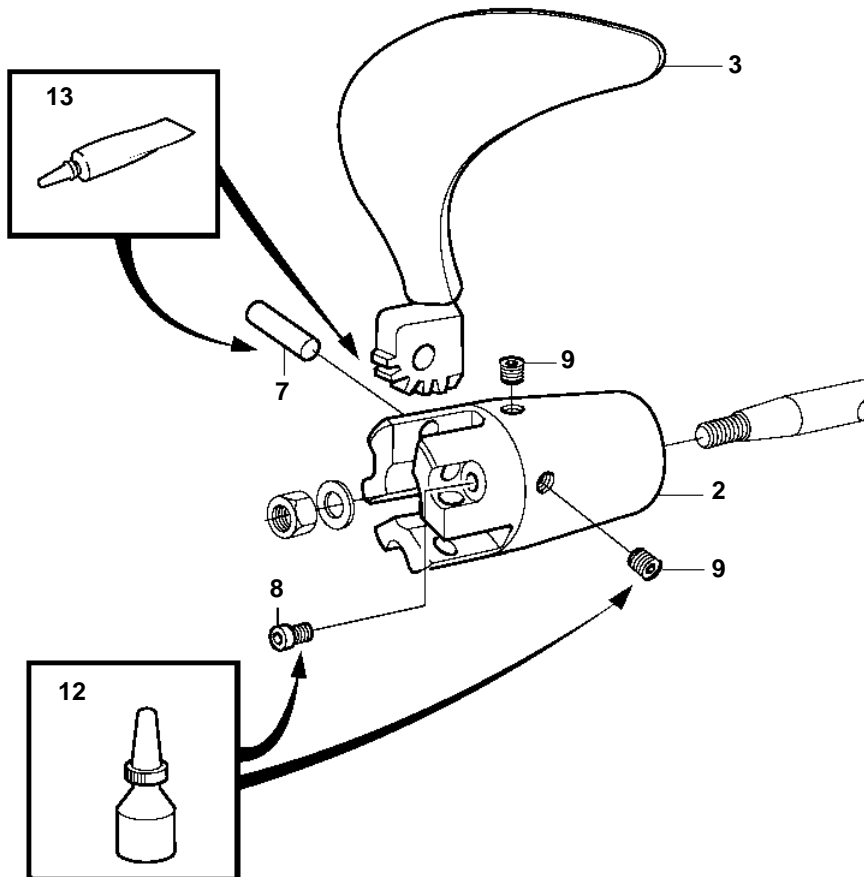

MD2010C, MD2010D, MD2020C, MD2020D, MD2030C, MD2030D, MD2040C, MD2040D

17689

MD2010C, MD2010D, MD2020C, MD2020D, MD2030C, MD2030D, MD2040C, MD2040D

REF	PART NO.	QTY	DESCRIPTION	NOTES
1	3858955	1	Hub kit	120S (3858284)
2	3583424	1	Hub kit	Shaft 25mm (3581262)
	3583425	1	Hub kit	Shaft 30mm (3581263)
	3583426	1	Hub kit	Shaft 1" (3581484)
	3583427	1	Hub kit	Shaft 1 1/4" (3581485)
3	3583382	1	Propeller blade kit	Left 14x9 (3581249)
	3583383	1	Propeller blade kit	Left 16x10 (3581250)
	3583384	1	Propeller blade kit	Left 15x10 (3581251)
	3583385	1	Propeller blade kit	Left 16x10 (3581252)
	3583386	1	Propeller blade kit	Left 16x11 (3581253)
	3583387	1	Propeller blade kit	Left 17x11 (3581254)
	3583388	1	Propeller blade kit	Left 17x12 (3581255)
	3583389	1	Propeller blade kit	Left 18x12 (3581256)
	3583390	1	Propeller blade kit	Left 18x13 (3581257)
	3583391	1	Propeller blade kit	Left 18x14 (3581258)
	3583392	1	Propeller blade kit	Left 18x15
	3584031	1	Propeller blade kit	Left 18x16
	3583393	1	Propeller blade kit	Left 19x16
	3583411	1	Propeller blade kit	Right 14x9 (3581807)
	3583412	1	Propeller blade kit	Right 15x9 (3581808)
	3583413	1	Propeller blade kit	Right 15x10 (3581809)
	3583414	1	Propeller blade kit	Right 16x10 (3581810)
	3583415	1	Propeller blade kit	Right 16x11 (3581811)
	3583416	1	Propeller blade kit	Right 17x11 (3581812)
	3583417	1	Propeller blade kit	Right 17x12 (3581813)
	3583418	1	Propeller blade kit	Right 18x12 (3581814)
	3583419	1	Propeller blade kit	Right 18x13 (3581815)
	3583420	1	Propeller blade kit	Right 18x14 (3581816)
4	3584466	1	Propeller nut	(3851993)
5	3851994	1	Lock washer	
6	946730	1	Screw	
7	3581243	2	Shaft	
8	963695	2	Screw	
9	3581246	2	Lock screw	
10	3858399	1	Zinc anode kit	
	3858400	1	Magnesium anode kit	
11	963677	3	· Screw	10ml
12	1161053	1	Locking fluid	
13	828250	1	Grease	25g