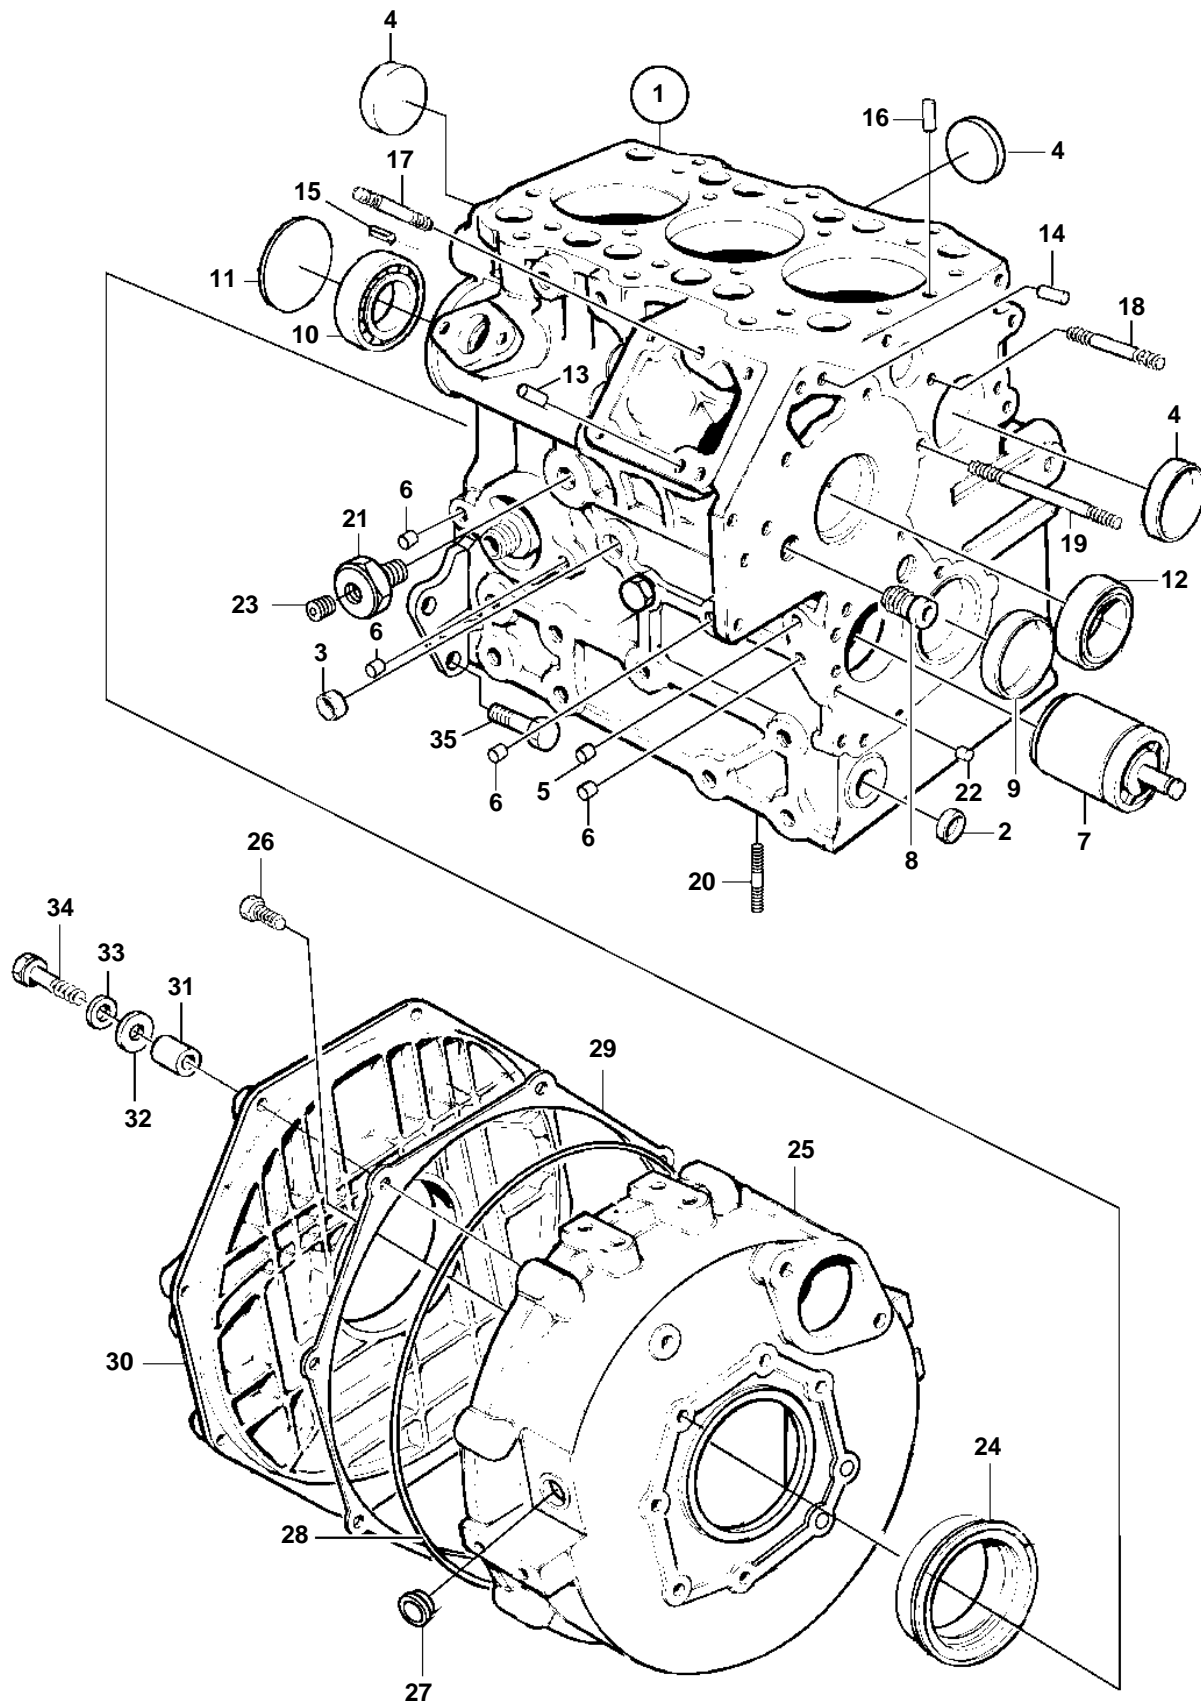

MD2040C, MD2040D

18399

MD2040C, MD2040D

REF	PART NO.	QTY	DESCRIPTION	NOTES
1	3582308	1	Cylinder block	
2	861801	1	· Plug	
3	3580281	1	· Plug	
4	3580282	3	· Plug	
5	861806	2	· Plug	D=9mm
6	3807215	4	· Plug	D=5mm (3580456)
7	3583704	1	· Shaft	(3580457)
8		1	· Bushing	
9	3580458	1	· Main bearing	
	3580459	1	· Main bearing	
	3580460	1	· Main bearing	
10	861812	1	· Bearing	
11	861813	1	· Expansion plug	
12	3580461	1	· Bearing	
13		2	· Pin	
14		2	· Pin	
15		2	· Pin	
16	861818	2	· Spring pin	
17	953042	2	· Stud	
18	3583708	1	· Stud	
19	3583709	1	· Stud	
20	3580466	4	· Stud	
21	3580290	1	· Fitting	
22	3580455	1	· Plug	
23		1	Plug	
24	3580463	1	Sealing ring	
25	3580471	1	Flywheel housing	
26	946173	8	Flange screw	(861849)
27	861848	2	Plug	
28	861647	1	Ring	
29	861636	1	Gasket	
30	861633	1	Flywheel housing	
31	861635	1	Insulating bushing	
32	861634	8	Insulating washer	
33	945583	8	Washer	
34	946470	8	Flange screw	
35	946472	4	Screw	(3580473)