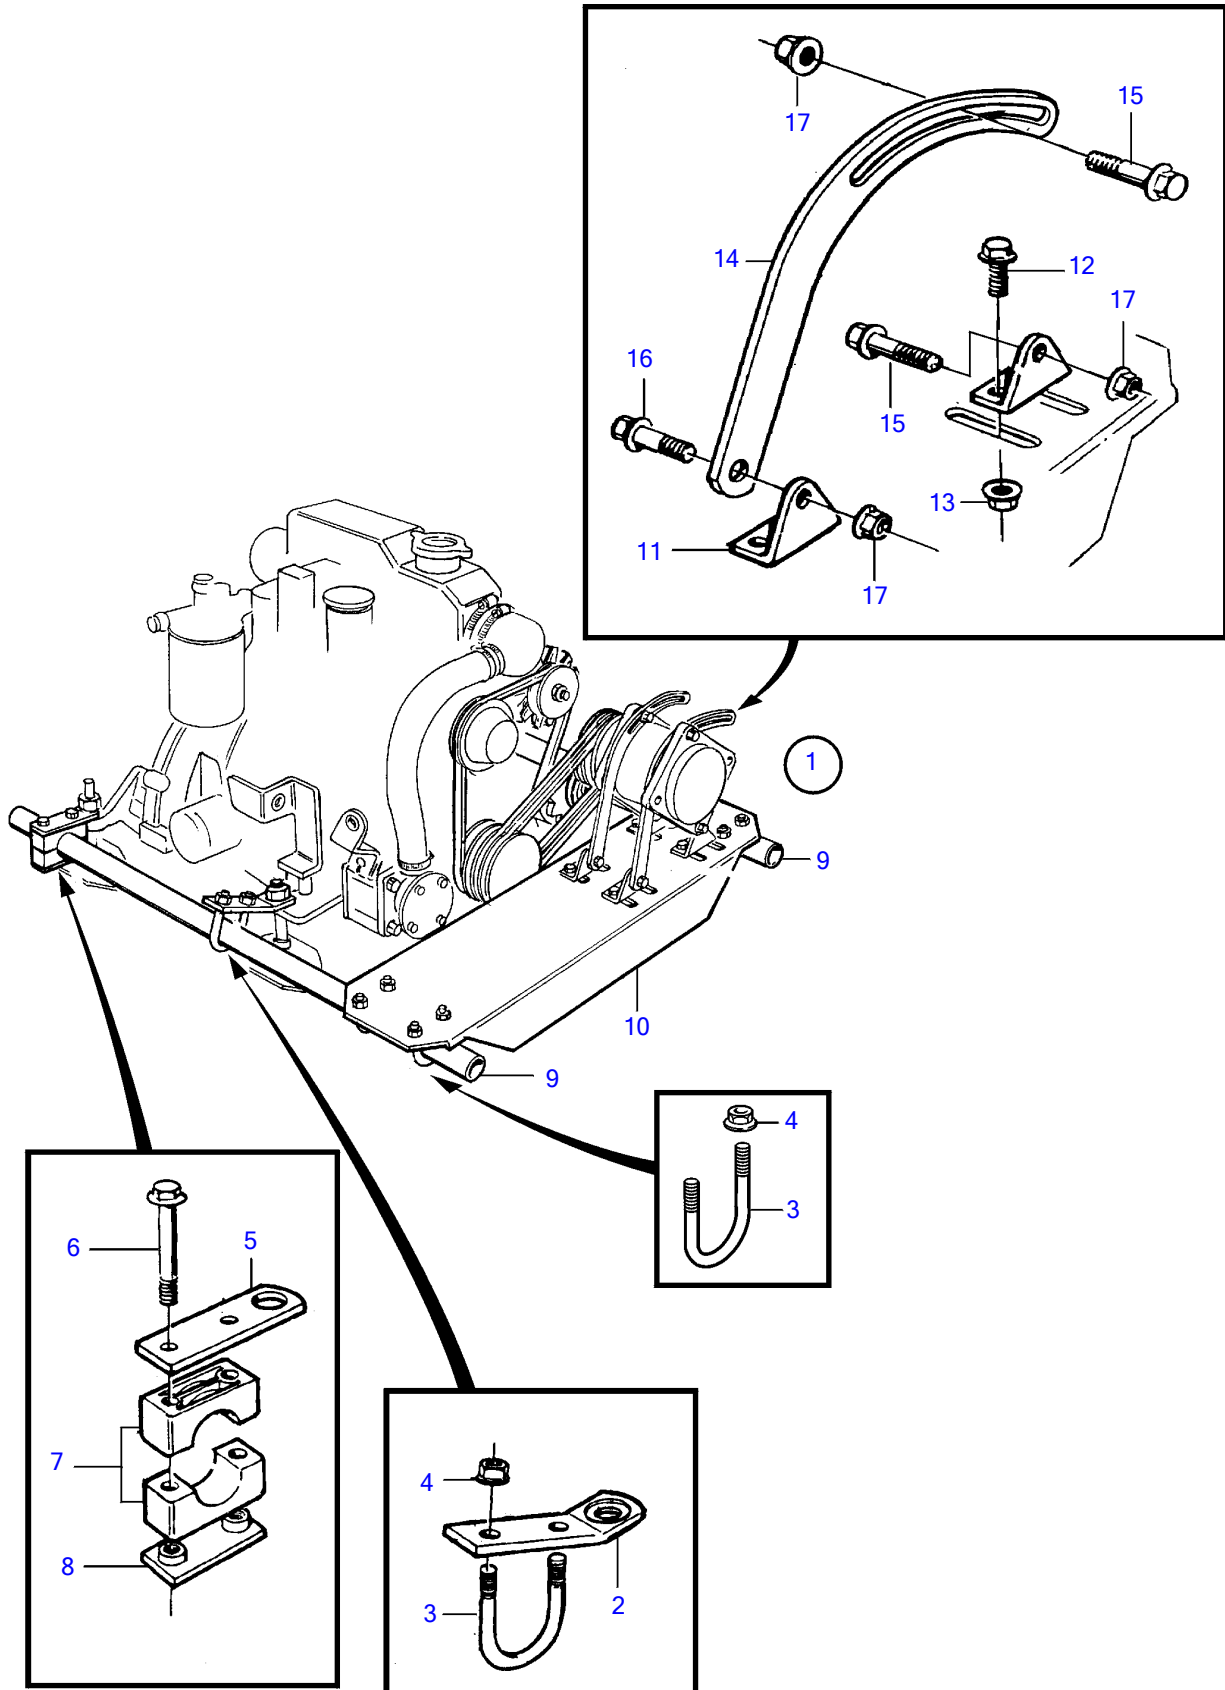

MD2040B

MD2040B

REF	PART NO.	QTY	DESCRIPTION	NOTES
1	(3581050)	1	Bracket	Obsolete part
2	3581030	2	• Anchorage	
3	3580739	6	• Clamp	
4	948645	12	• Flange lock nut	M8
5	3580738	2	• Bracket	
6	985030	4	• Flange screw	
7	3581108	4	• Clamp	
8	3581109	2	• Plate	
9	3581027	2	• Tube	
10	3580737	1	• Attaching plate	
11	854607	4	• Bracket	
12	945444	8	• Flange screw	M8x25mm
13	945408	8	• Flange nut	M8
14	854608	2	• Tensioner	
15	946472	4	• Flange screw	M10x30mm
16	946329	2	• Flange screw	M10x25mm
17	971095	6	• Flange nut	M10