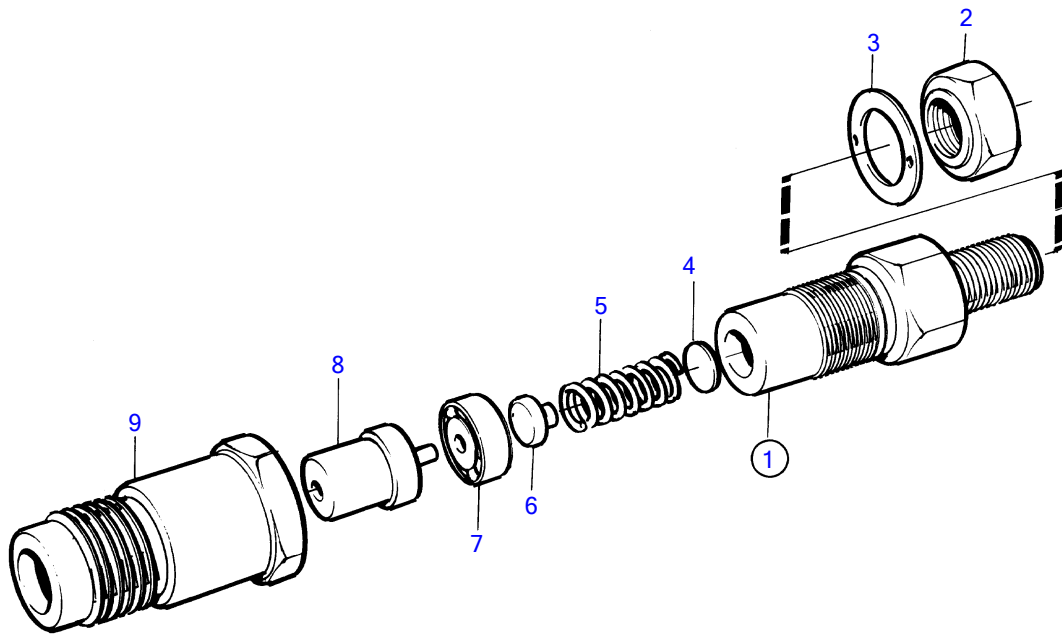

MD2040A

15079

MD2040A

REF	PART NO.	QTY	DESCRIPTION
1	3580592	1	Injector
	3803442	1	Injector, exch
2	3580630	1	• Nut
3	3580631	1	• Gasket
4	3580632	3	• Washer kit
5	3580633	1	• Spring
6	3580634	1	• Pressure bolt
7	3580635	1	• Spacer
8	3580636	1	• Nozzle
9		1	• Nut