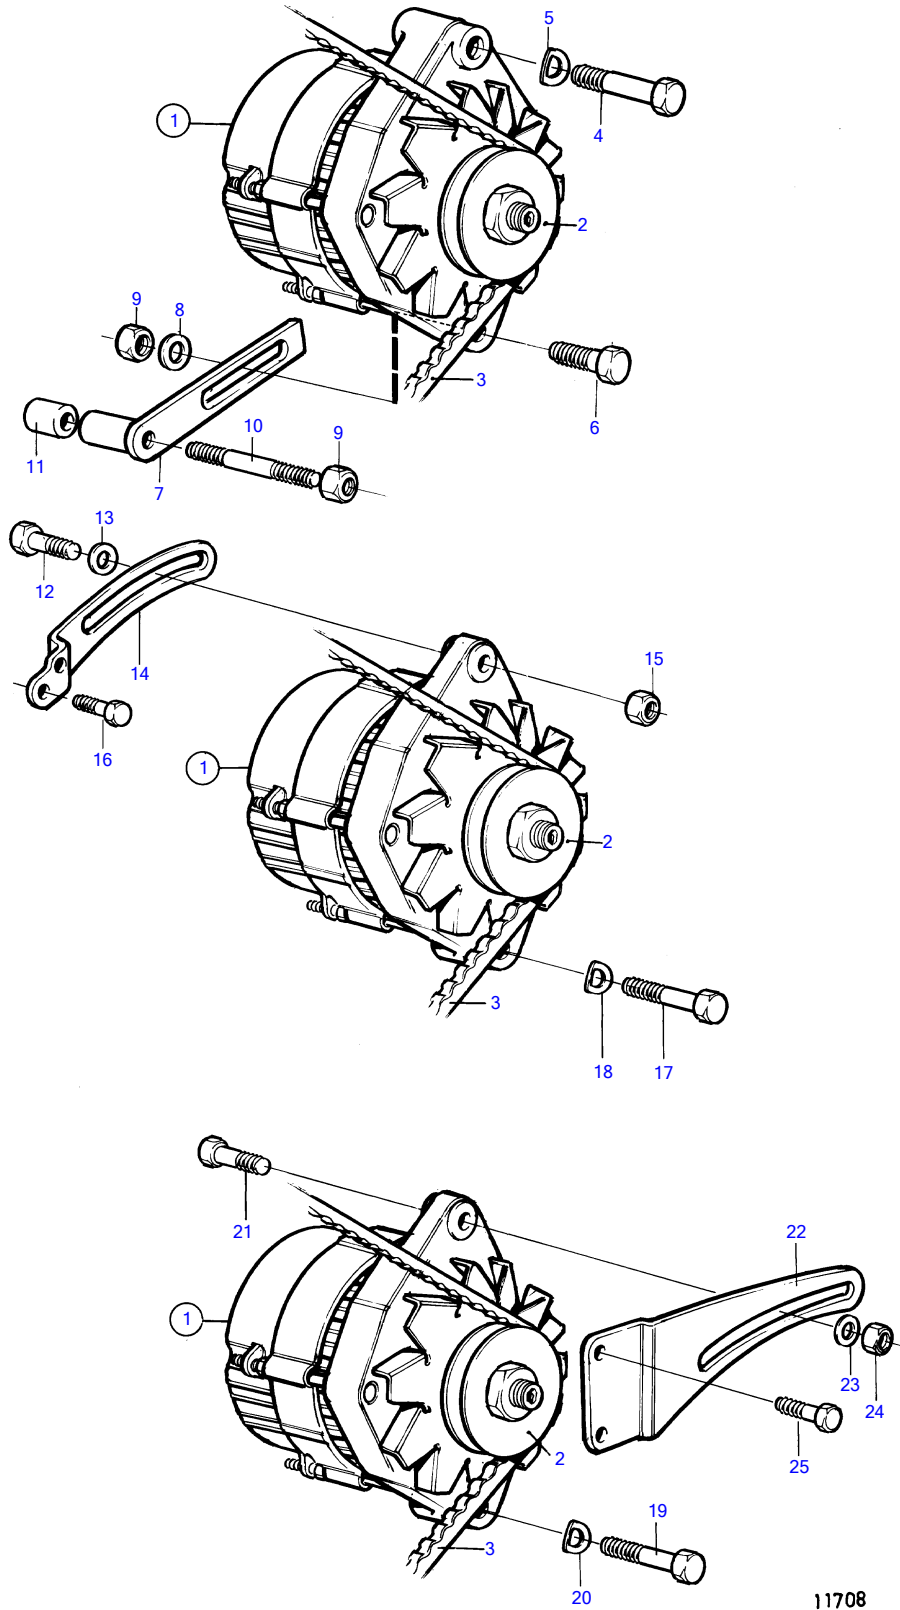

MD2010A, MD2020A

11708

MD2010A, MD2020A

REF	PART NO.	QTY	DESCRIPTION	SEE SEC.	NOTES
1	872235	1	Alternator		14V 60A
	3803260	1	Alternator, exch, exch		14V 60A
			.		
			.	448	
2	873343	1	Pulley		Std
3	973534	1	V-belt		
4	3580014	1	Screw		
5	3580015	1	Spring washer		
6	3580018	1	Screw		
7	3580016	1	Tensioner		
8	3580019	1	Washer		
9	945408	2	Flange nut		(968862)
10	3580021	1	Stud		MD2010A
	3580259	1	Stud		MD2020A
11	3580017	1	Sleeve		MD2010A