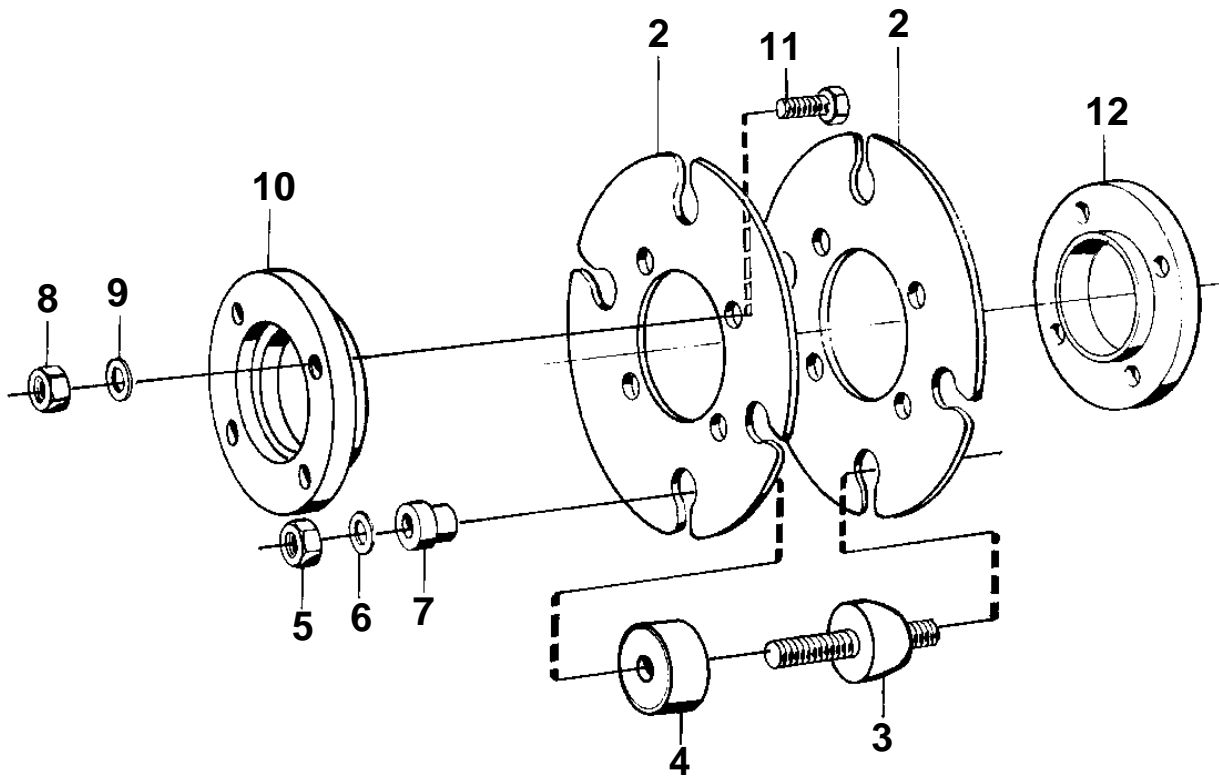

COMMON

1

3946

COMMON

REF	PART NO.	QTY	DESCRIPTION	NOTES
1	833627	1	Clutch	
2	819151	2	· Friction disc	
3	803762	6	· Rubber cushion	
4	803748	6	· Protecting casing	
5	955850	12	· Nut	
6	940280	12	· Spring washer	
7	802976	12	· Washer	
8	955783	4	· Nut	
9	941908	4	· Spring washer	
10	827935	1	· Guide ring	
11	970947	4	· Screw	L=25mm
	970949	4	· Screw	L=35mm (955319)
12	803029	1	· Guide ring	