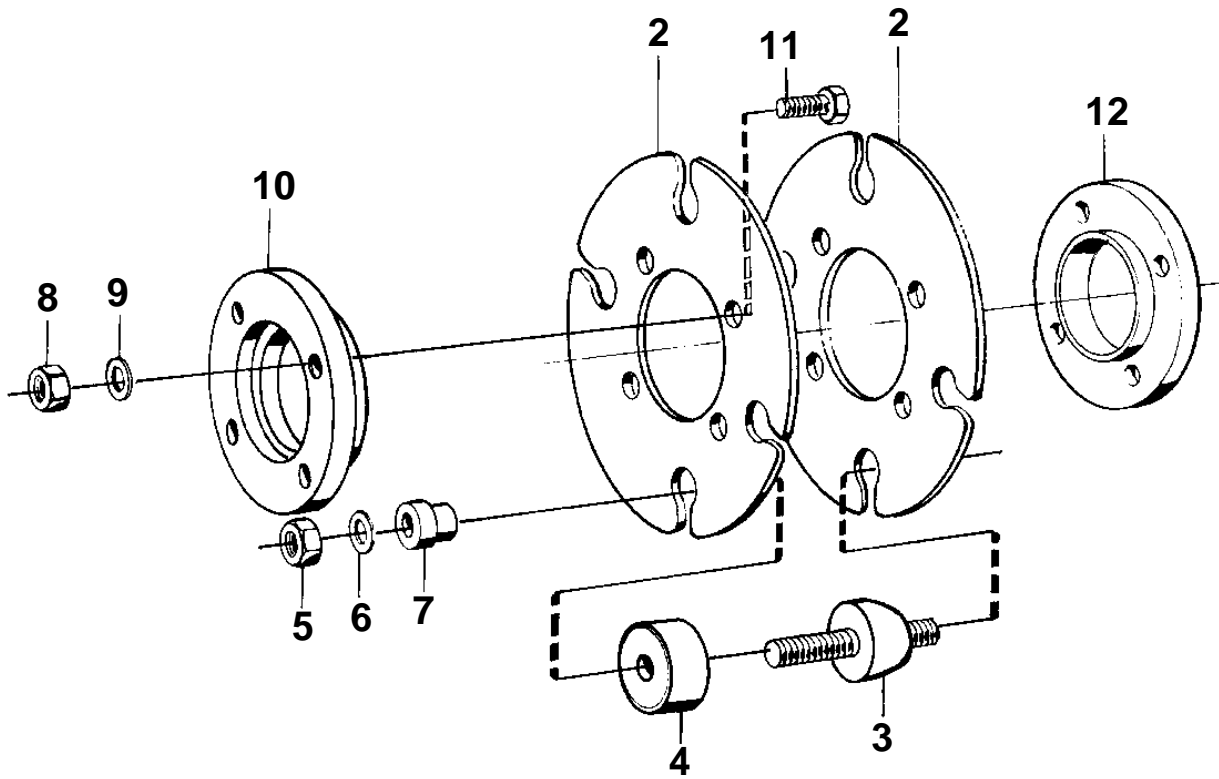

1

3946

REF	PART NO.	QTY	DESCRIPTION	NOTES
1	819154	1	Rubber coupling	PRE-DRILLED 38 MM.
2	819151	2	· Friction disc	
3	803762	6	· Rubber cushion	
4	803748	6	· Protecting casing	
5	955850	12	· Nut	
6	940280	12	· Spring washer	
7	802976	12	· Washer	
8	955783	4	· Nut	
9	941908	4	· Spring washer	
11	955317	4	· Screw	L = 25 MM
	955319	4	· Screw	L = 35 MM
12	803029	1	· Guide ring	