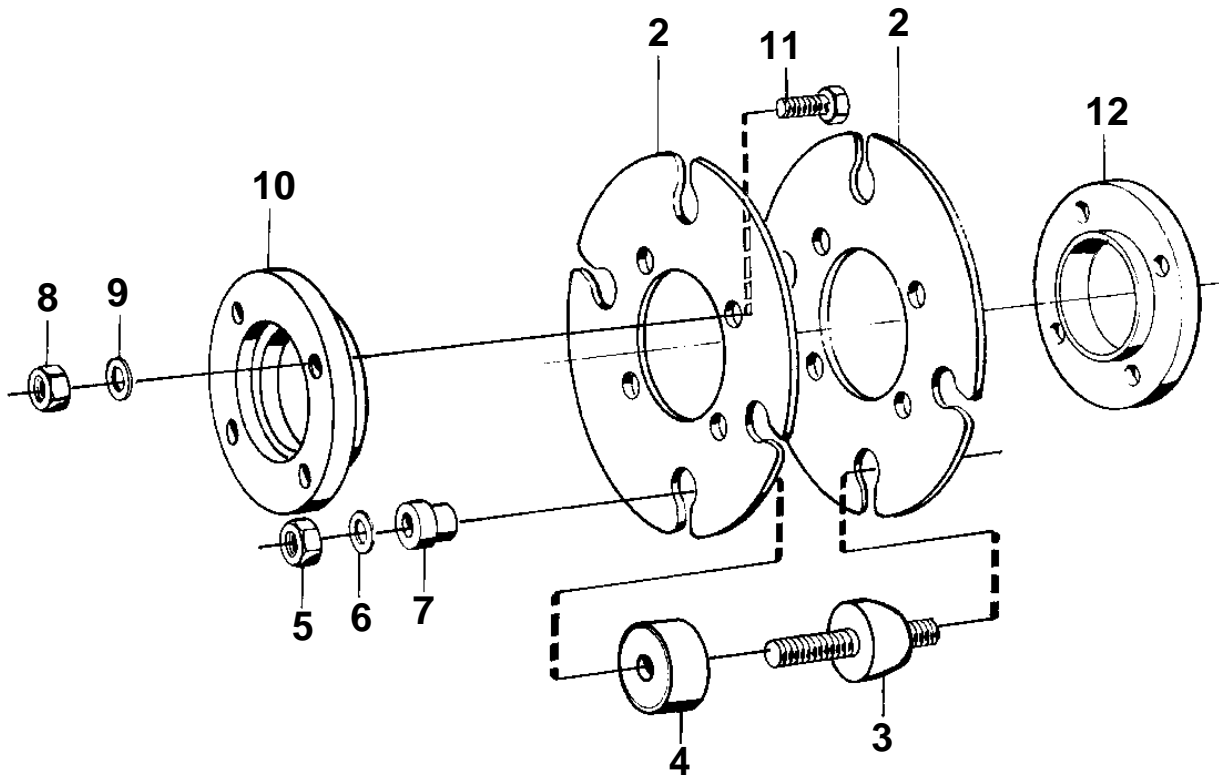

1

3946

REF	PART NO.	QTY	DESCRIPTION	NOTES
1	833627	1	Clutch	EARLY TYPE-RUBBER ELEMENT BUSHING WITH INT. THREAD
2	819151	2	· Friction disc	
3	803762	6	· Rubber cushion	
4	803748	6	· Protecting casing	
5	955850	12	· Nut	
6	940280	12	· Spring washer	
7	802976	12	· Washer	
8	955783	4	· Nut	
9	941908	4	· Spring washer	
10	827935	1	· Guide ring	
11	955317	4	· Screw	L = 25 MM
	955319	4	· Screw	L = 35 MM
12	803029	1	· Guide ring	