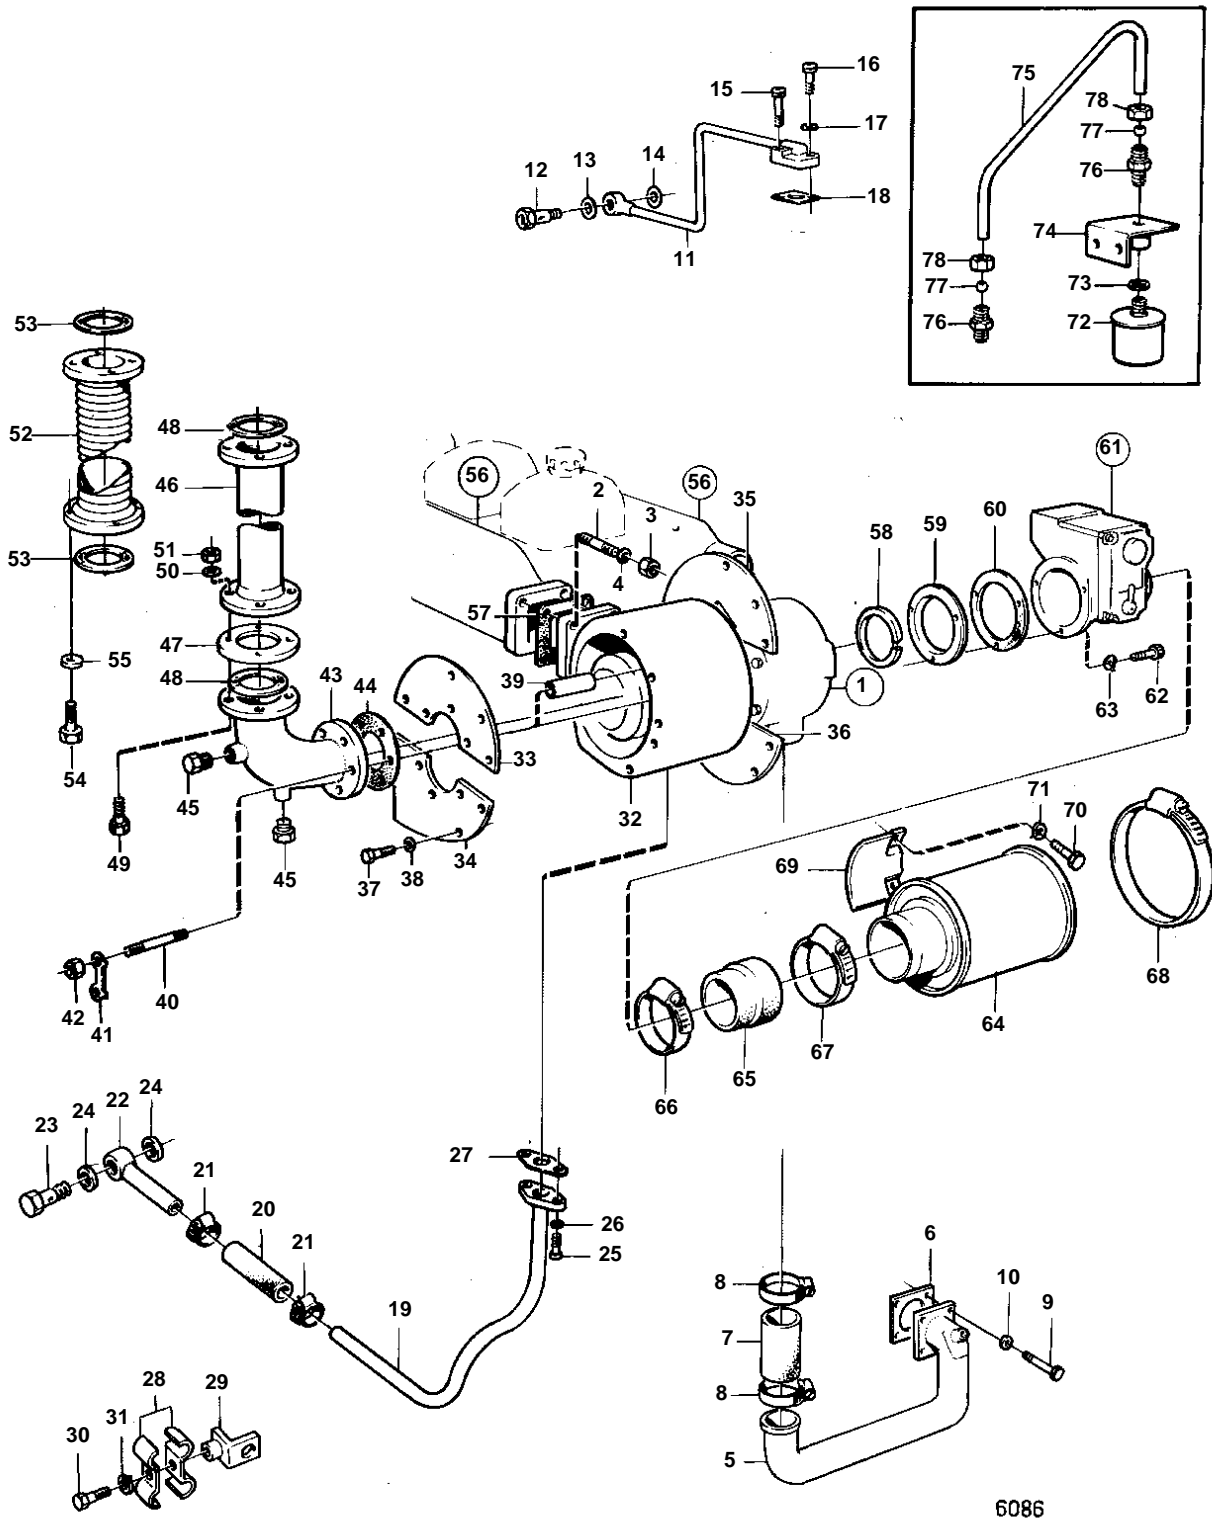

## TMD100A

REF	PART NO.	QTY	DESCRIPTION	SEE SEC.	NOTES
1	837455	1	Turbo		
				02B-1400	
2	953261	4	Stud		
3	943152	4	Nut		
4	942336	4	Spring washer		
5	837561	1	Connection pipe		
6	466271	1	Gasket		
7	952986	X	Rubber hose		L = 60 MM
8	943482	2	Hose clamp		
9	956570	4	Screw		
10	941907	4	Spring washer		
11	823543	1	Tube		
12	942589	1	Hollow screw		
13	942703	1	Gasket		
14	957181	1	Gasket		
15	956585	1	Screw		
16	956584	1	Screw		
17	942336	2	Spring washer		
18	417378	1	Gasket	IK	D42A PP SPEC. 16053, 867638.
19	823544	1	Tube		
20	192358	X	Rubber hose		L = 90 MM
21	943474	2	Hose clamp		
22	896780	1	Tube		
23	191929	1	Hollow screw		
24	957185	2	Gasket		
25	940115	2	Screw		
26	942336	2	Spring washer		
27	417381	1	Gasket	IK	D42A PP SPEC. 16053, 867638.
28	820851	2	Clamp		
29	820853	1	Bracket		
30	940100	1	Screw		
31	941906	1	Spring washer		
32	823352	1	Heat shield	IK	
33	823241	1	Protecting plate	IK	
34	823242	1	Protecting plate	IK	
35	823243	1	Protecting plate	IK	
36	823244	1	Protecting plate	IK	
37	940113	20	Screw		
38	941907	20	Spring washer		
39	820916	6	Spacer sleeve	IK	
40	953272	6	Stud	IK	
41	15193	3	Lock washer	IK	
42	943152	6	Nut	IK	
43	823336	1	Exhaust riser		
44	411710	1	Gasket	IK	
45	192154	2	Plug	IK	
46	820900	1	Exhaust hose		L = 590 MM
47	807625	1	Exhaust pipe flange		
48	807578	2	Gasket	IK	
49	955592	4	Screw	IK	
50	941912	4	Spring washer	IK	
51	955829	4	Nut		
52	843087	1	Compensator		L = 85 MM
	843088		Compensator		L = 185 MM
53	807578	2	Gasket		
54	955365	8	Screw		
55	941912	8	Spring washer		
56		1	INDUCTION AND EXHAUST MANIFOLD WITH INSTALLATION COMPONENTS	02B-1100	